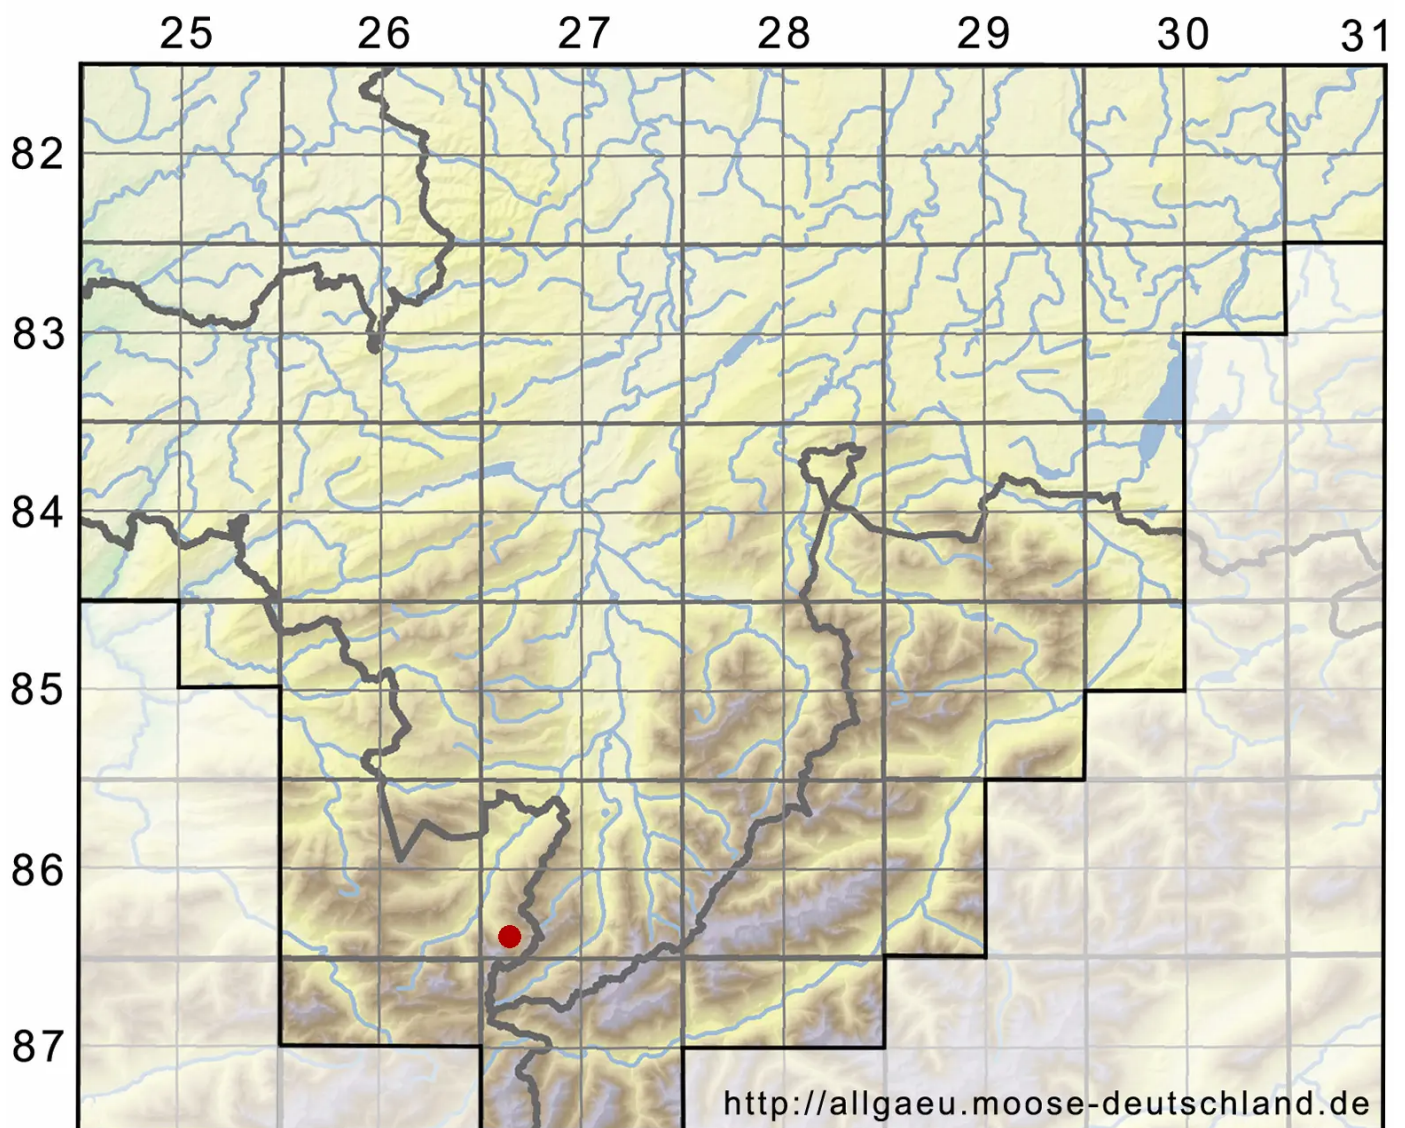

Didymodon glaucus Ryan

Blaugrünes Doppelzahnmoos

Legende:

Symbole:
Ausgefülltes Symbol:
Zeitraum von 1980 bis heute (Aktuelle Angabe)
Leeres Symbol:
Zeitraum vor 1980 (Altangabe)
Quadrat: Herbarbeleg