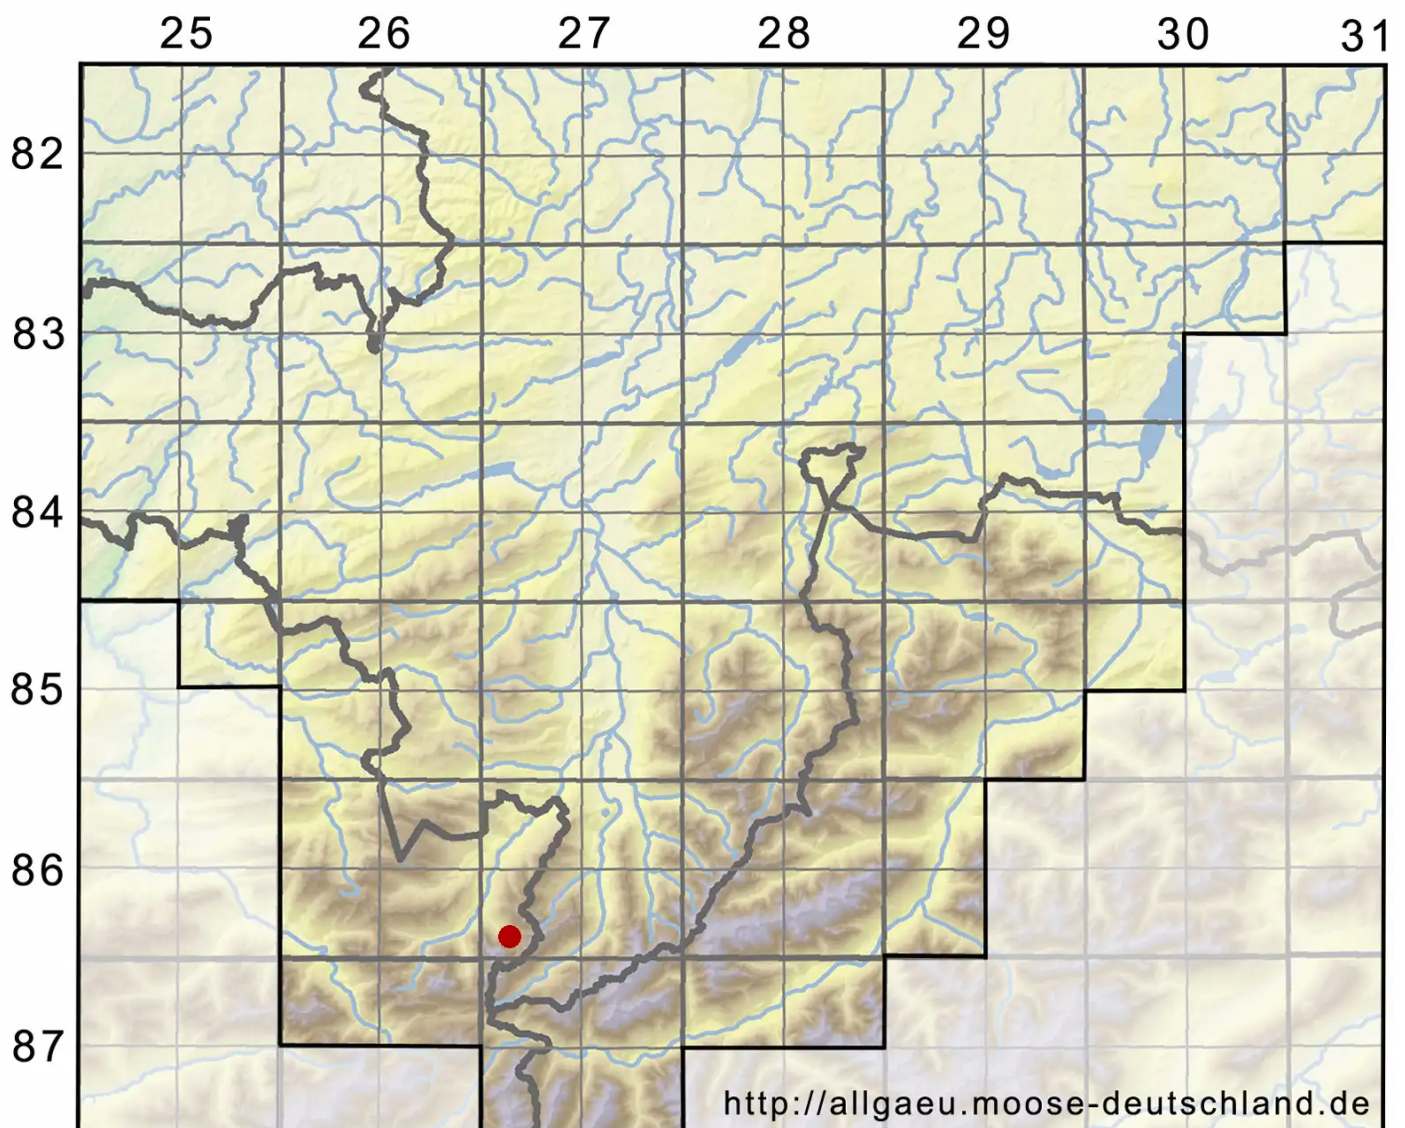

Didymodon glaucus Ryan

Blaugrünes Doppelzahnmoos

Legende:

- Symbole:**
- Ausgefülltes Symbol:
Zeitraum von 1980 bis heute (Aktuelle Angabe)
 - Leeres Symbol:
Zeitraum vor 1980 (Altangabe)
 - Quadrat: Herbarbeleg