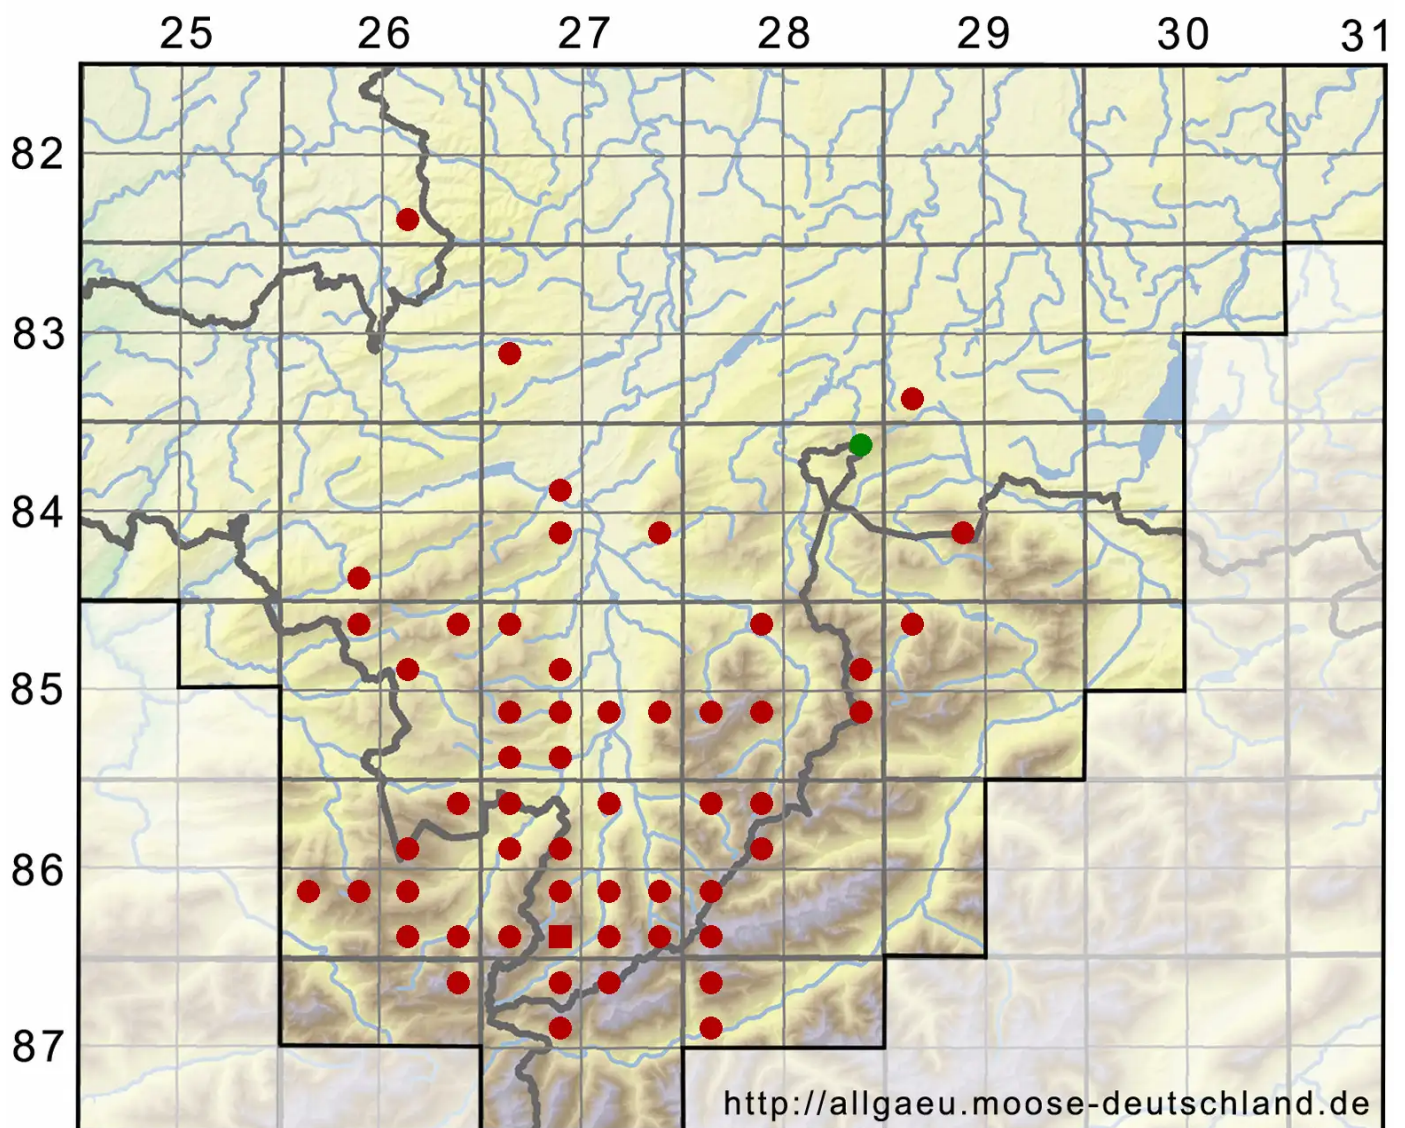

Ditrichum gracile (Mitt.) Kuntze

Schlankes Doppelhaarmoos, Steriles Verbogenstieliges Doppelhaarmoos

Legende:

Symbole:

Ausgefülltes Symbol:
Zeitraum von 1980 bis heute (Aktuelle Angabe)

Leeres Symbol:
Zeitraum vor 1980 (Altangabe)

Quadrat: Herbarbeleg