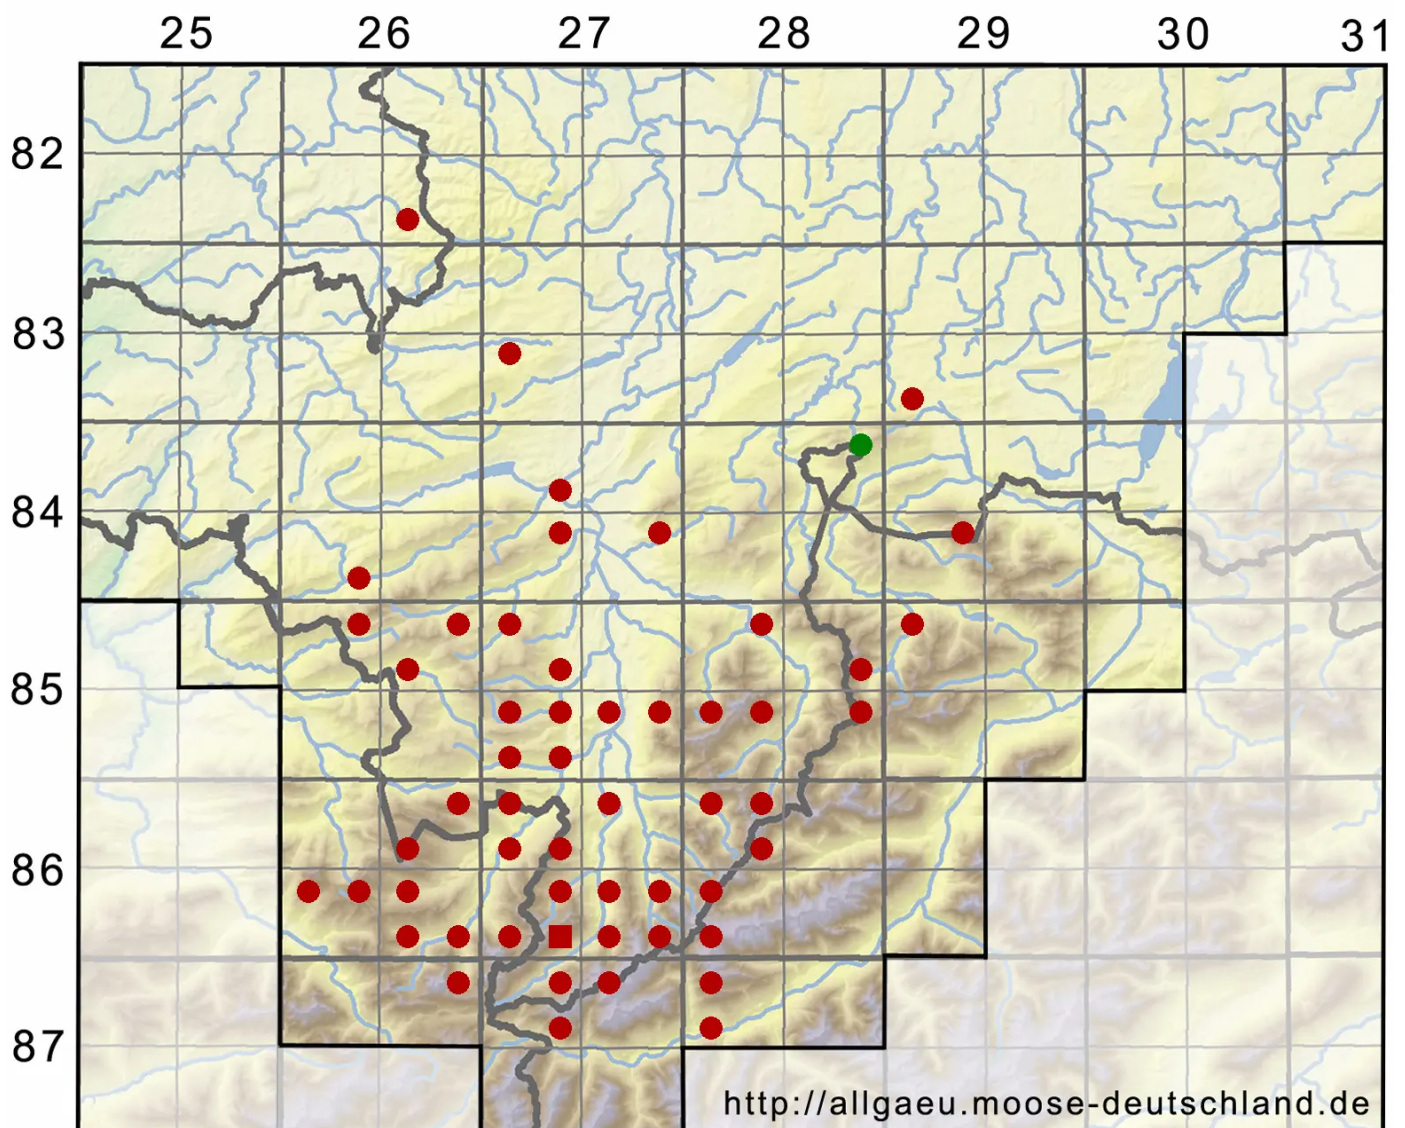

Ditrichum gracile (Mitt.) Kuntze

Schlankes Doppelhaarmoos, Steriles Verbogenstieliges Doppelhaarmoos

Legende:

Symbole:
Ausgefülltes Symbol:
Zeitraum von 1980 bis heute (Aktuelle Angabe)
Leeres Symbol:
Zeitraum vor 1980 (Altangabe)
Quadrat: Herbarbeleg