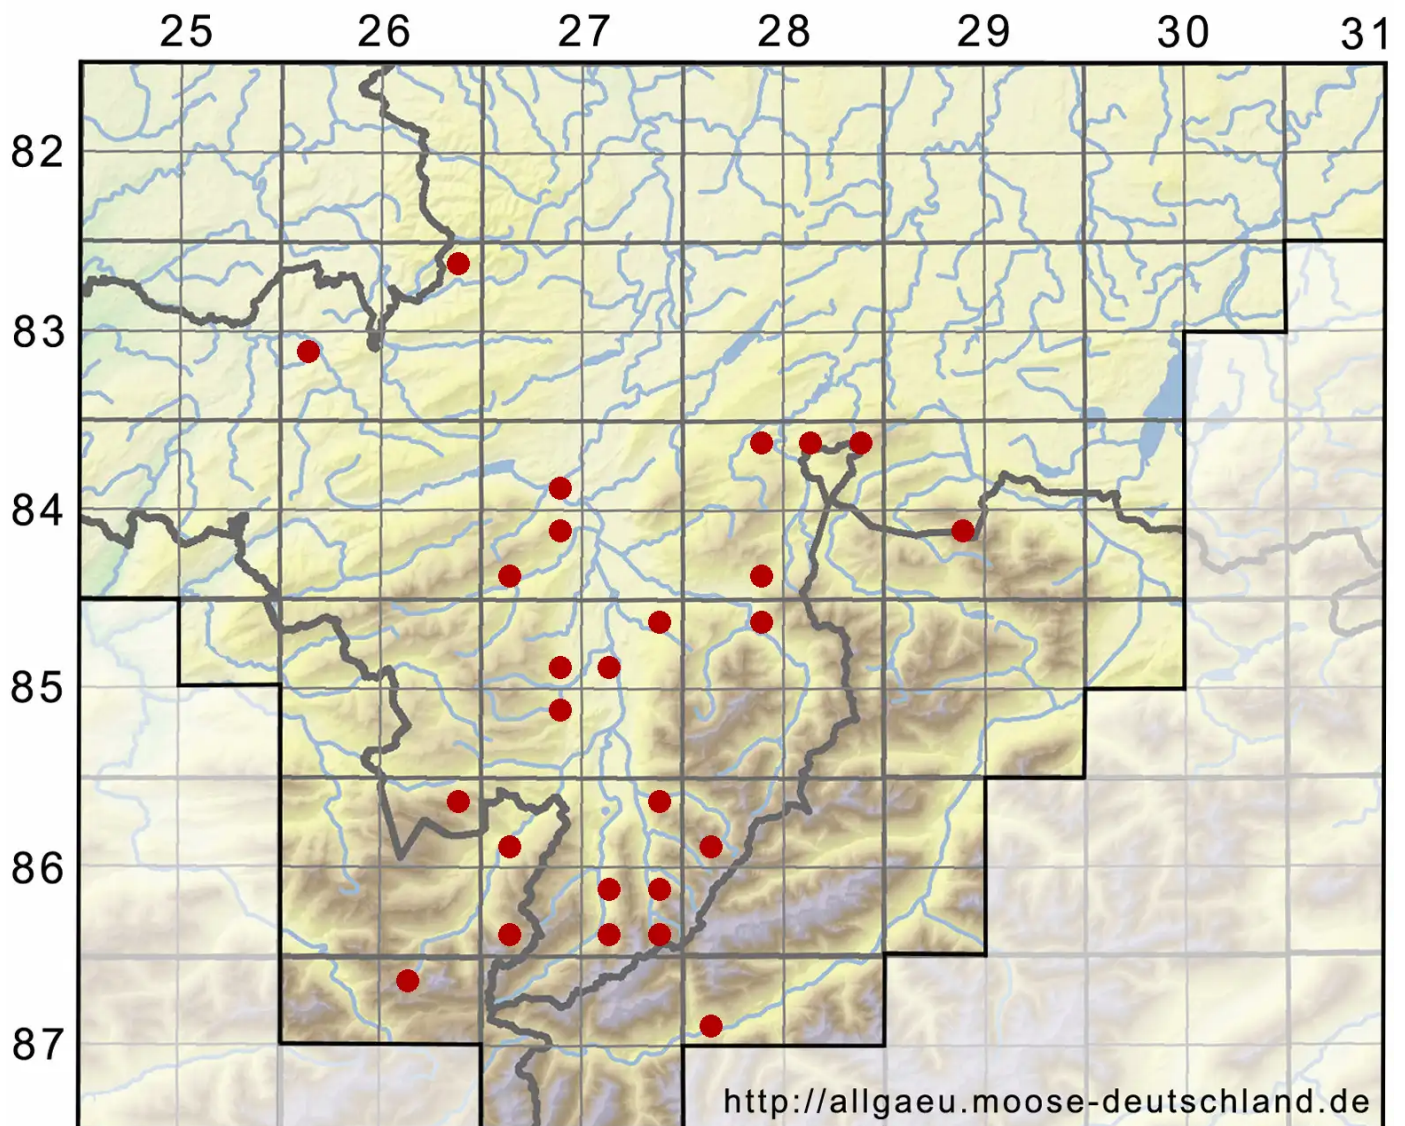

Didymodon ferrugineus (Schimp. ex Besch.) M.O.Hill

Zurückgekrümmtes Doppelzahnmoos

Legende:

- Symbole:**
- Ausgefülltes Symbol:
Zeitraum von 1980 bis heute (Aktuelle Angabe)
 - Leeres Symbol:
Zeitraum vor 1980 (Altangabe)
 - Quadrat: Herbarbeleg