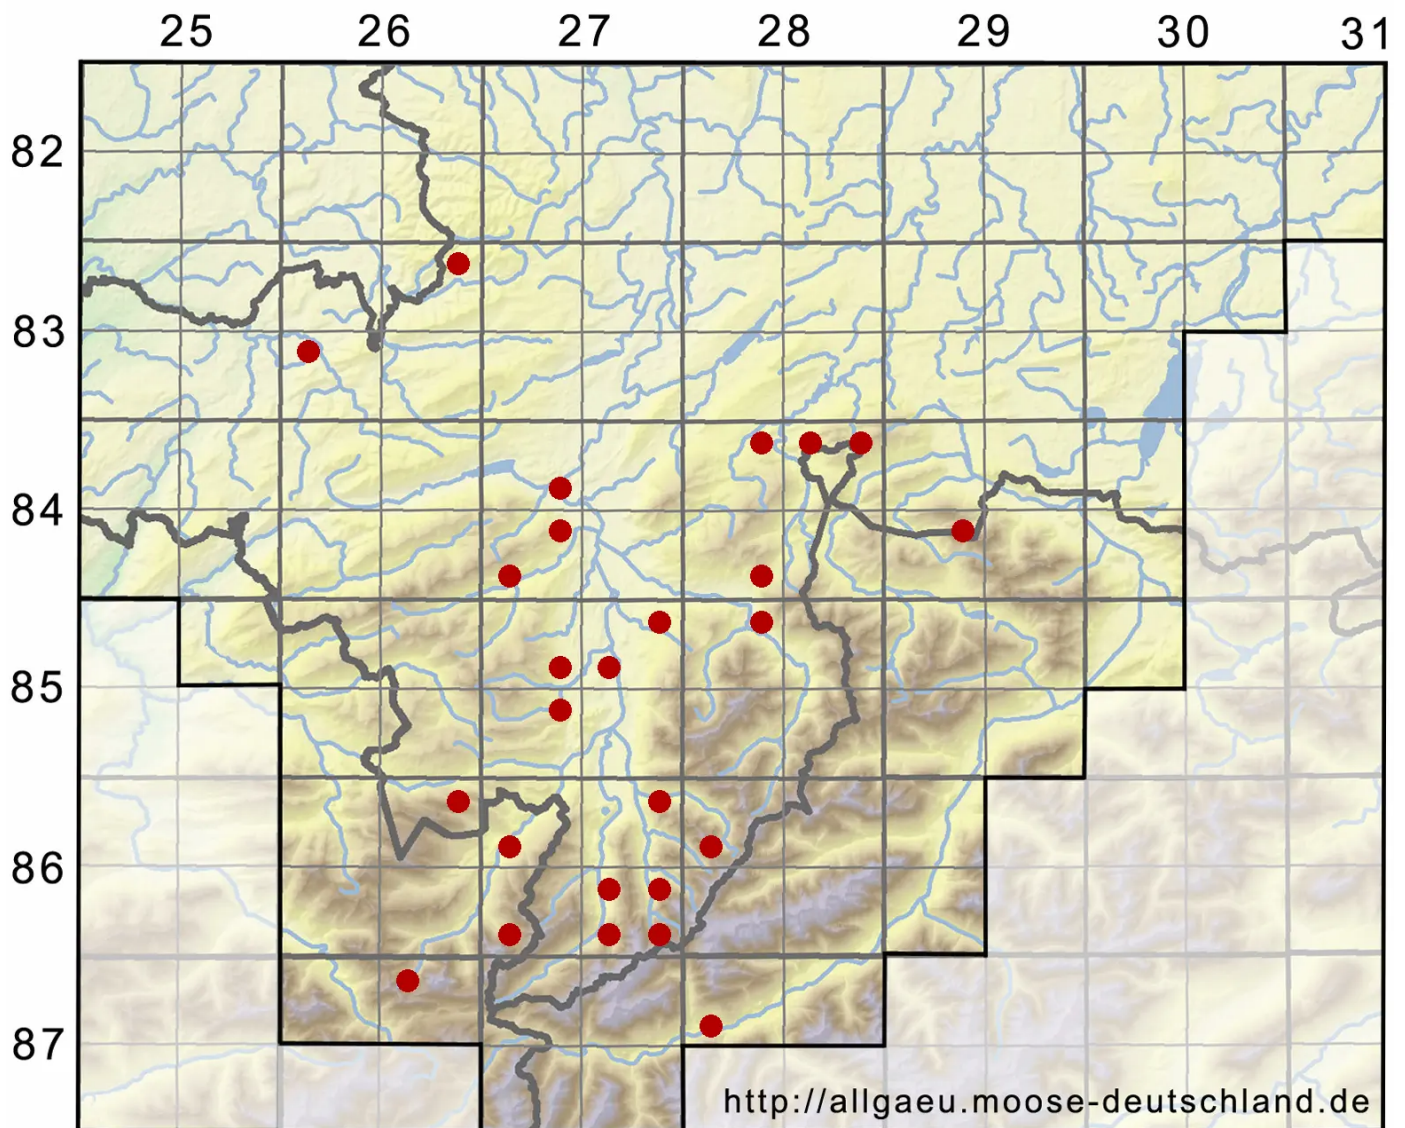

# Didymodon ferrugineus (Schimp. ex Besch.) M.O.Hill

Zurückgekrümmtes Doppelzahnmoos

Legende:

- Symbole:**
- Ausgefülltes Symbol:  
Zeitraum von 1980 bis heute (Aktuelle Angabe)
  - Leeres Symbol:  
Zeitraum vor 1980 (Altangabe)
  - Quadrat: Herbarbeleg