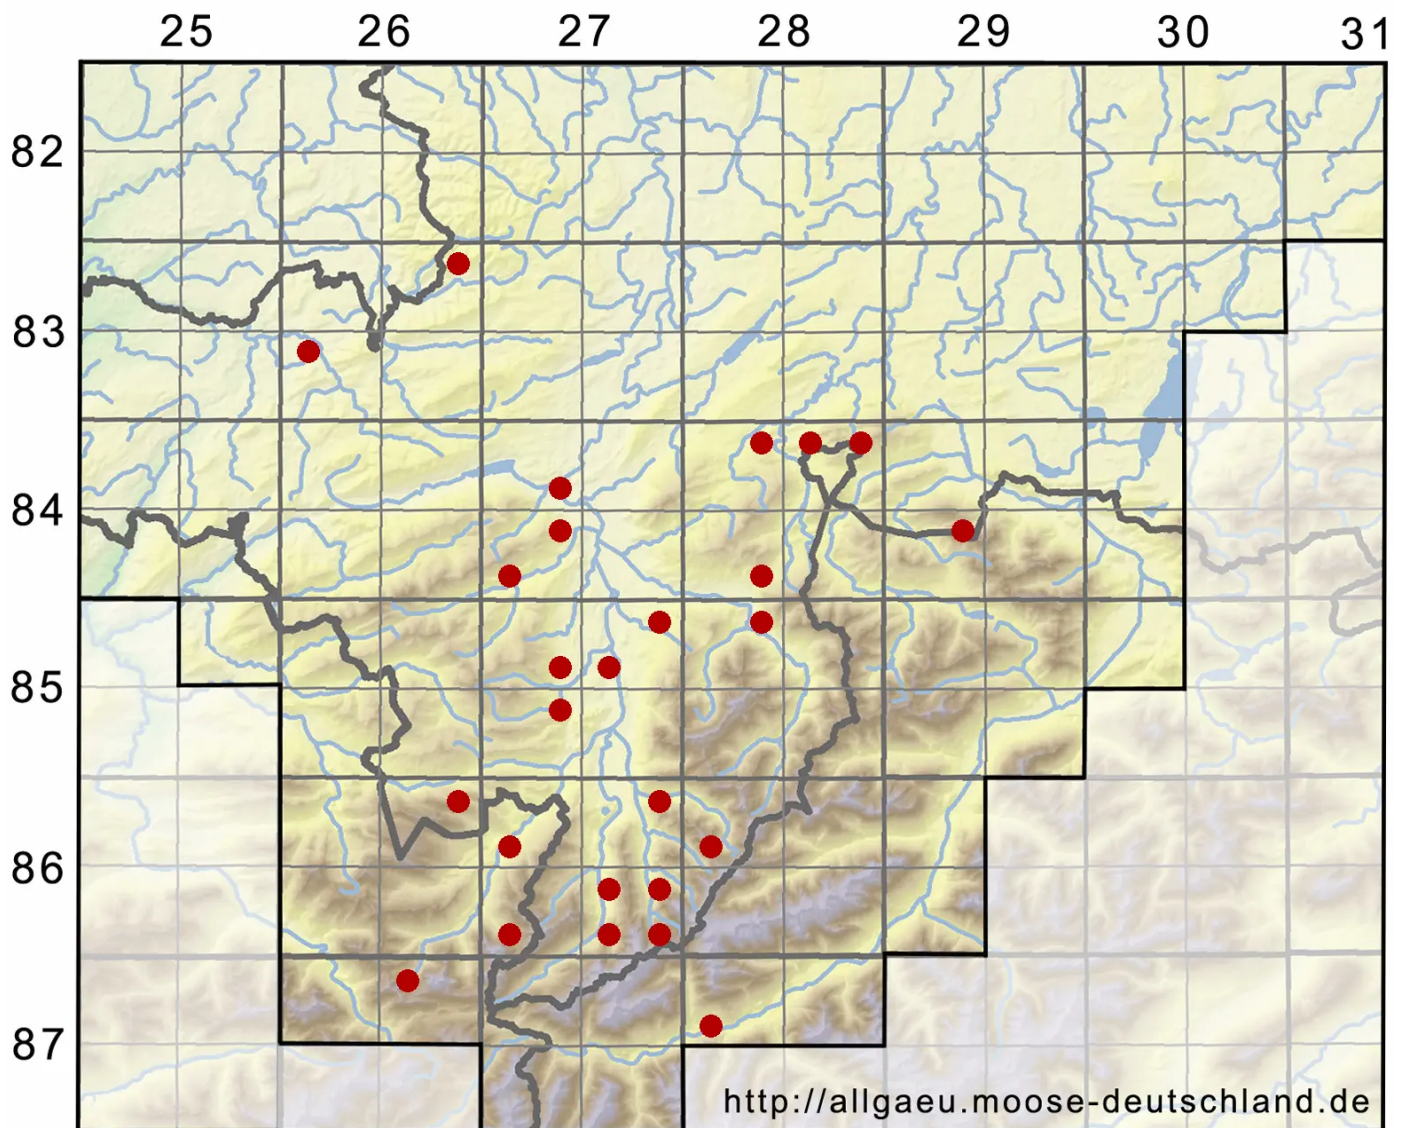

Didymodon ferrugineus (Schimp. ex Besch.) M.O.Hill

Zurückgekrümmtes Doppelzahnmoos

Legende:

Symbole:

Ausgefülltes Symbol:
Zeitraum von 1980 bis heute (Aktuelle Angabe)

Leeres Symbol:
Zeitraum vor 1980 (Altangabe)

Quadrat: Herbarbeleg