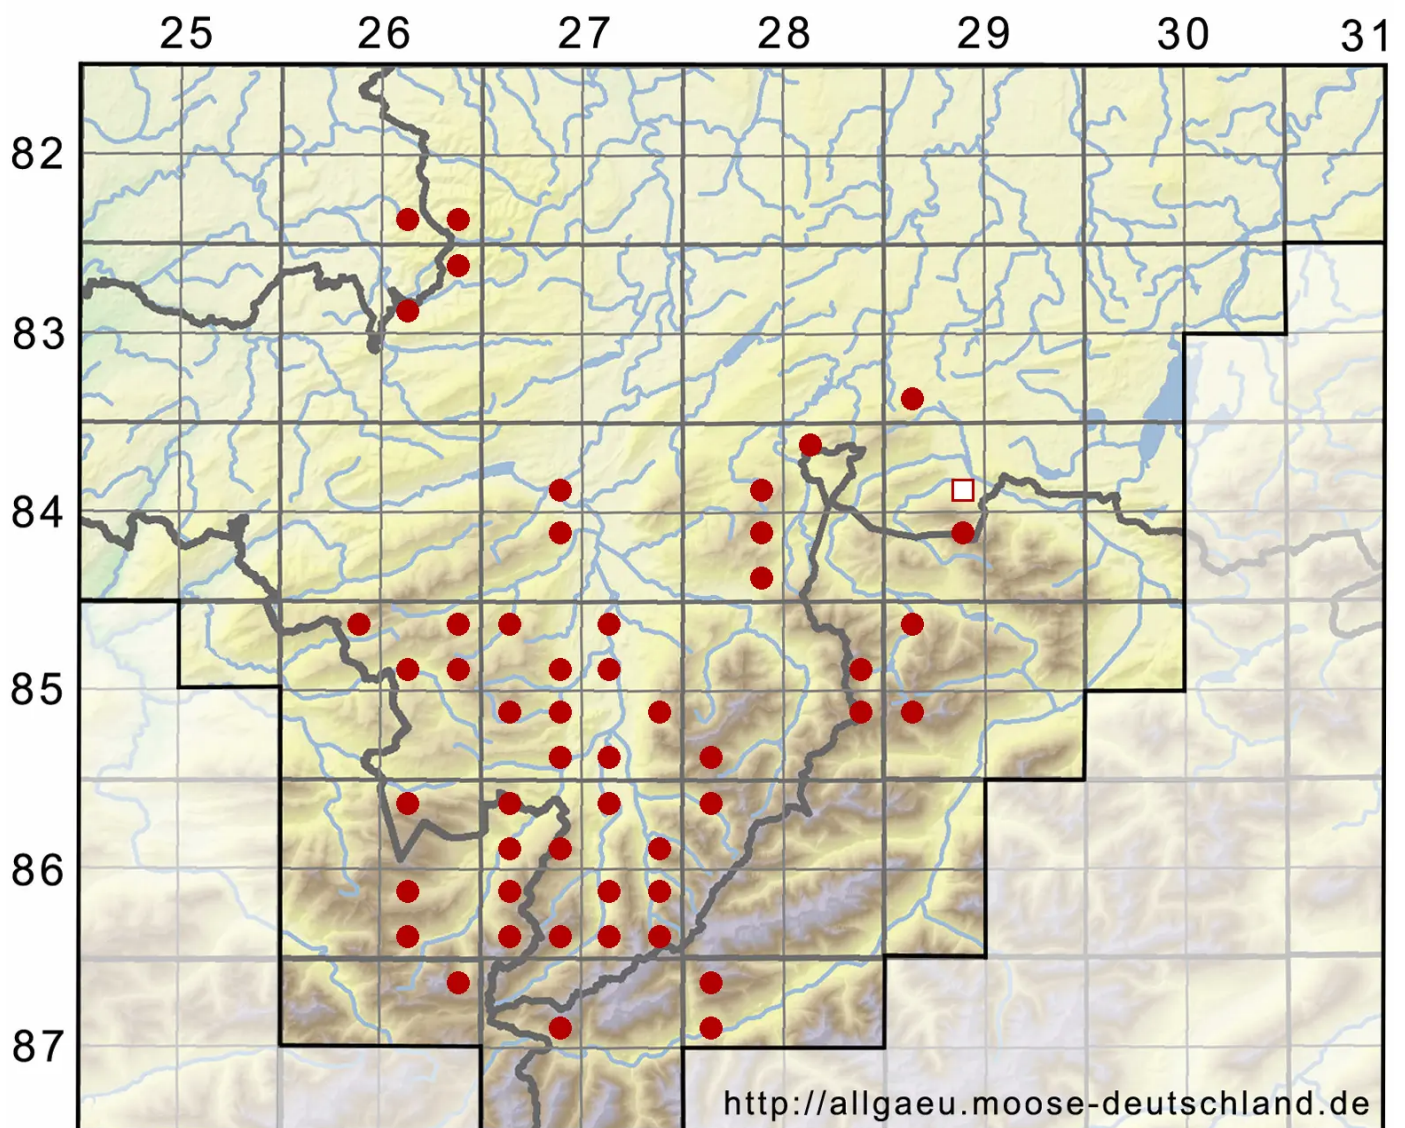

# Didymodon fallax (Hedw.) R.H.Zander

Täuschendes Doppelzahnmoos

Legende:

- Symbole:**
- Ausgefülltes Symbol:  
Zeitraum von 1980 bis heute (Aktuelle Angabe)
  - Leeres Symbol:  
Zeitraum vor 1980 (Altangabe)
  - Quadrat: Herbarbeleg