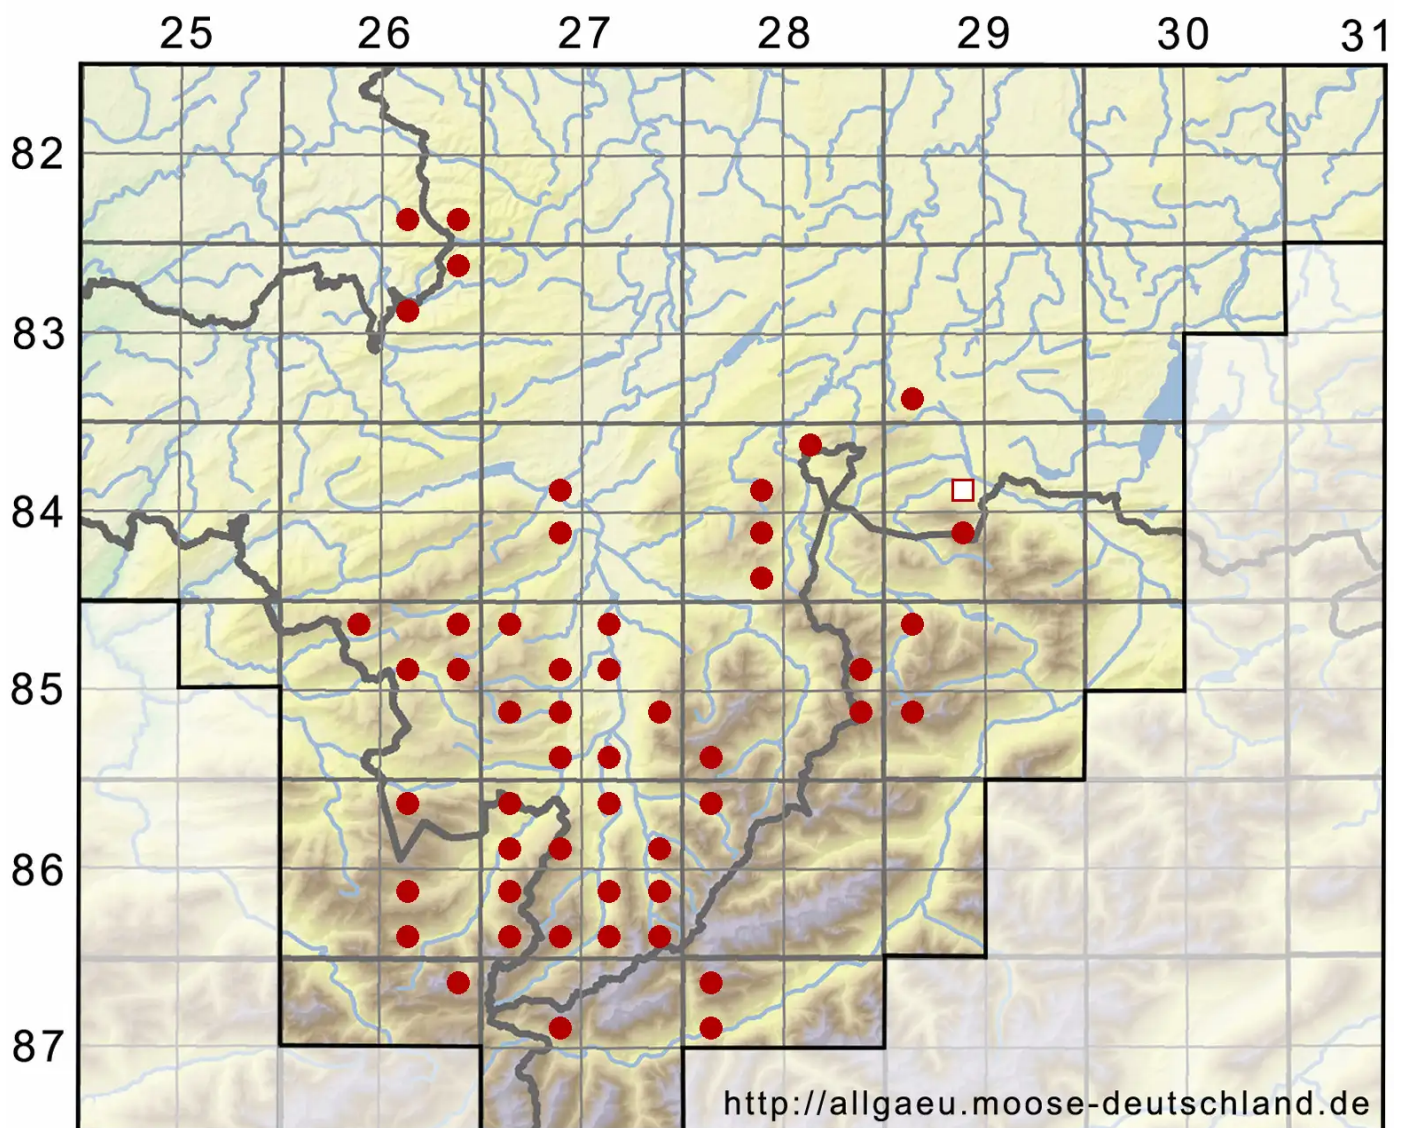

Didymodon fallax (Hedw.) R.H.Zander

Täuschendes Doppelzahnmoos

Legende:

- Symbole:**
- Ausgefülltes Symbol:
Zeitraum von 1980 bis heute (Aktuelle Angabe)
 - Leeres Symbol:
Zeitraum vor 1980 (Altangabe)
 - Quadrat: Herbarbeleg