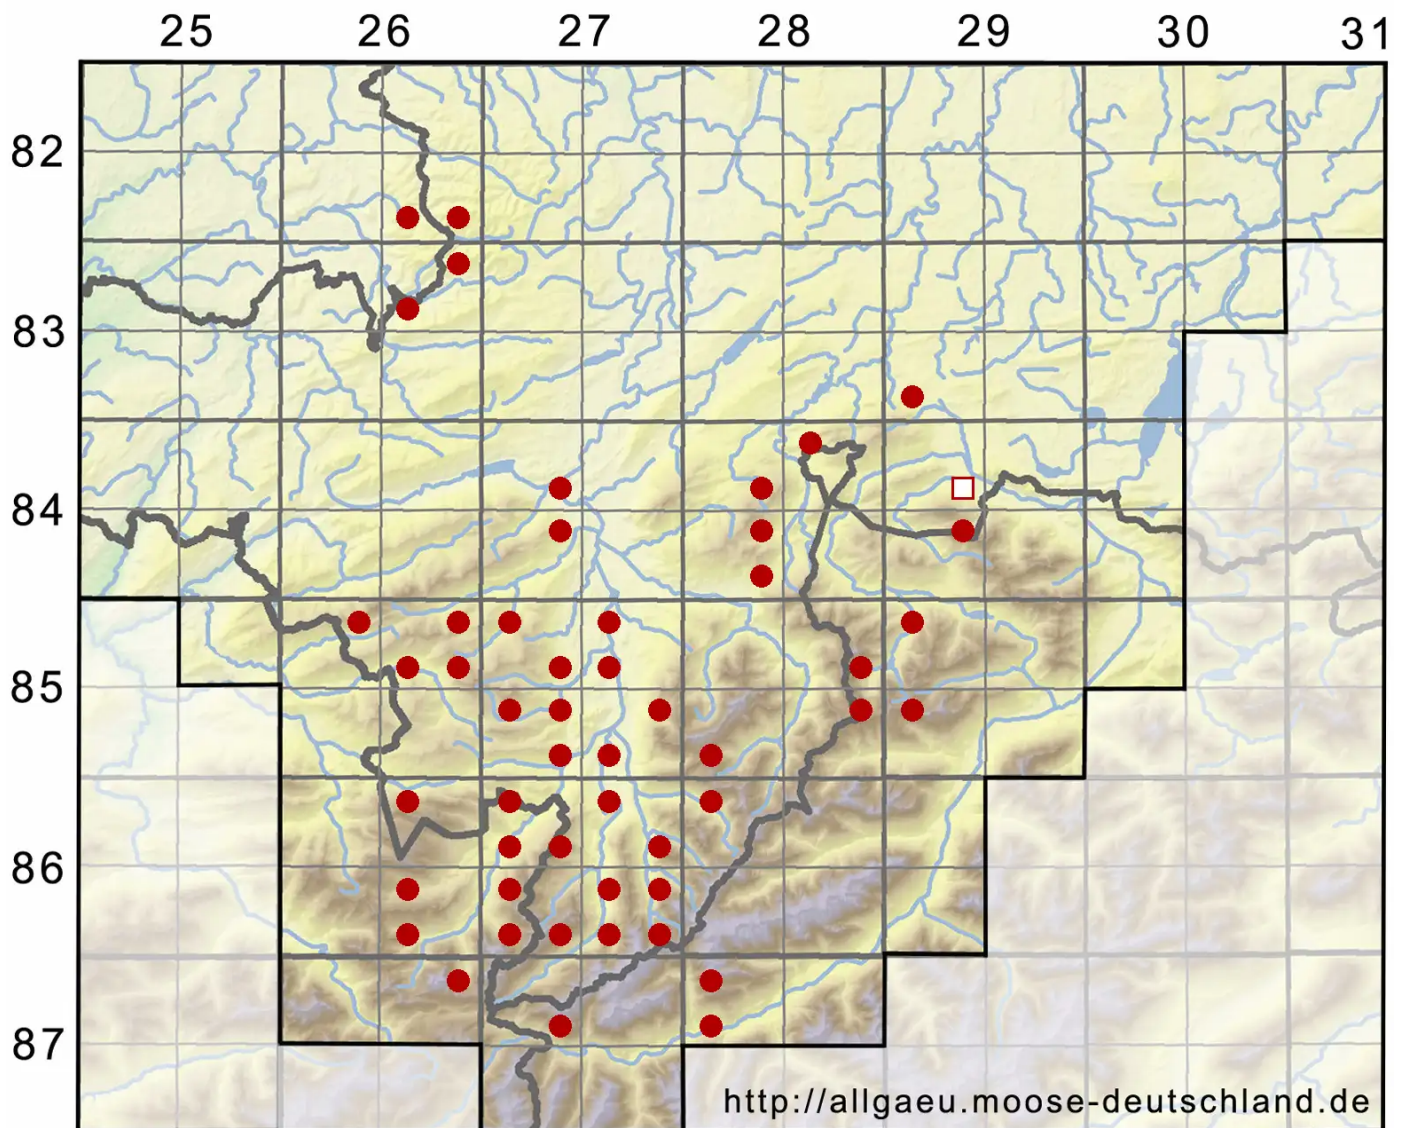

Didymodon fallax (Hedw.) R.H.Zander

Täuschendes Doppelzahnmoos

Legende:

Symbole:

Ausgefülltes Symbol:
Zeitraum von 1980 bis heute (Aktuelle Angabe)

Leeres Symbol:
Zeitraum vor 1980 (Altangabe)

Quadrat: Herbarbeleg