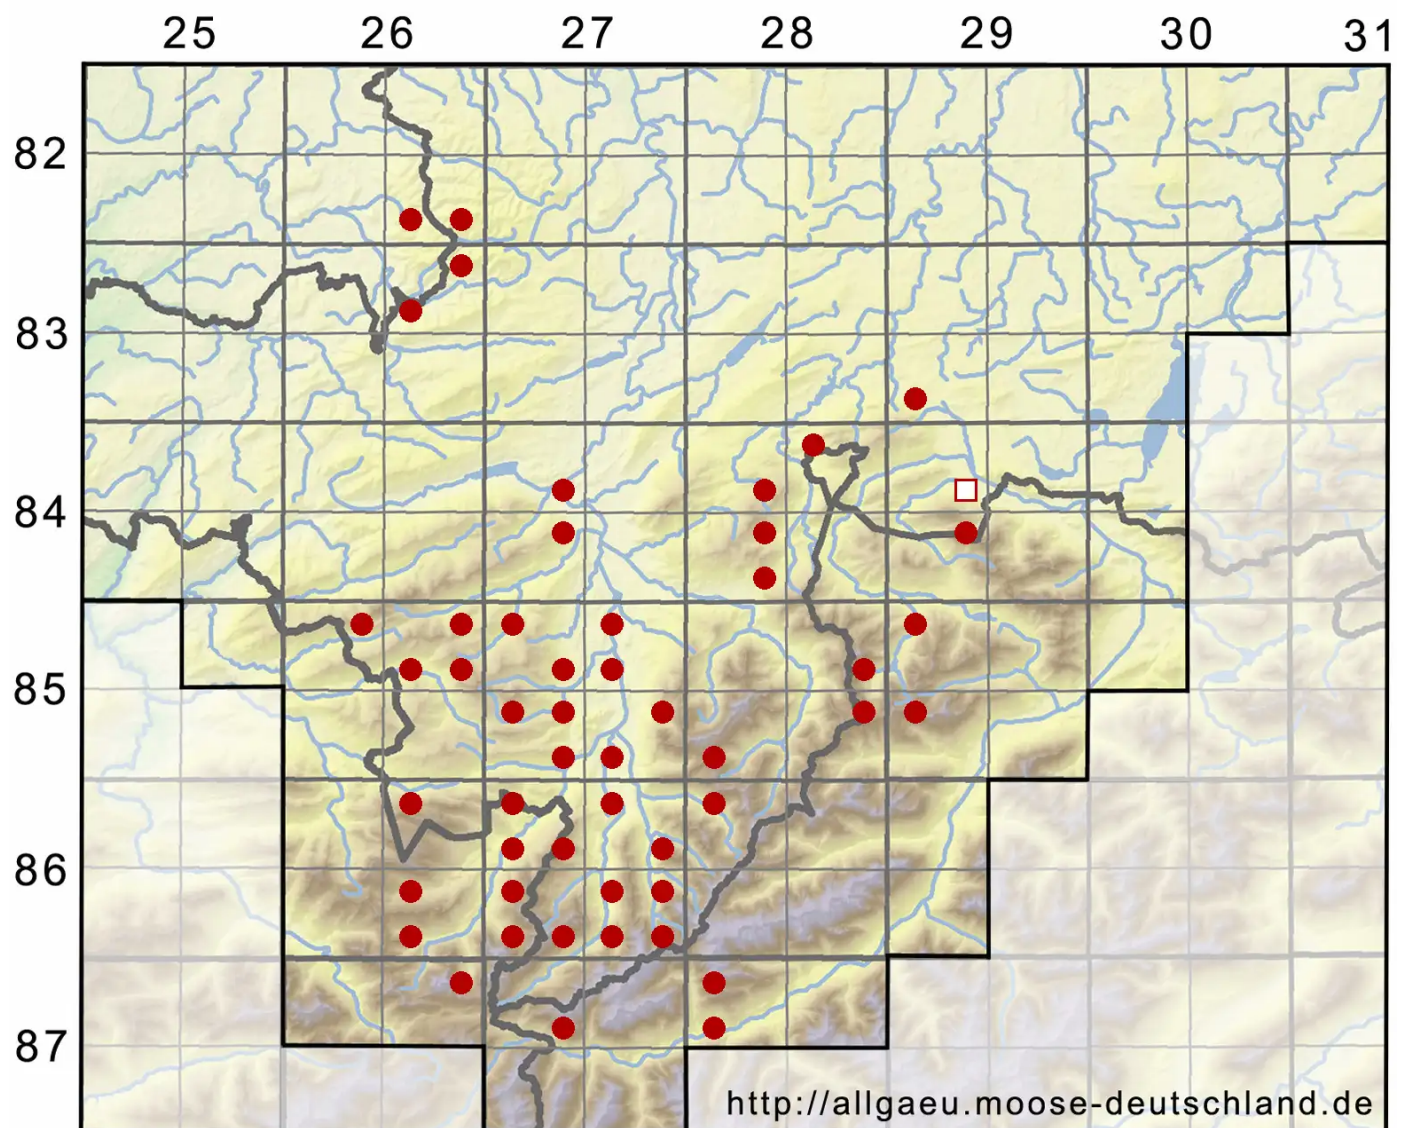

Didymodon fallax (Hedw.) R.H.Zander

Täuschendes Doppelzahnmoos

Legende:

- Symbole:**
- Ausgefülltes Symbol:
Zeitraum von 1980 bis heute (Aktuelle Angabe)
 - Leeres Symbol:
Zeitraum vor 1980 (Altangabe)
 - Quadrat: Herbarbeleg