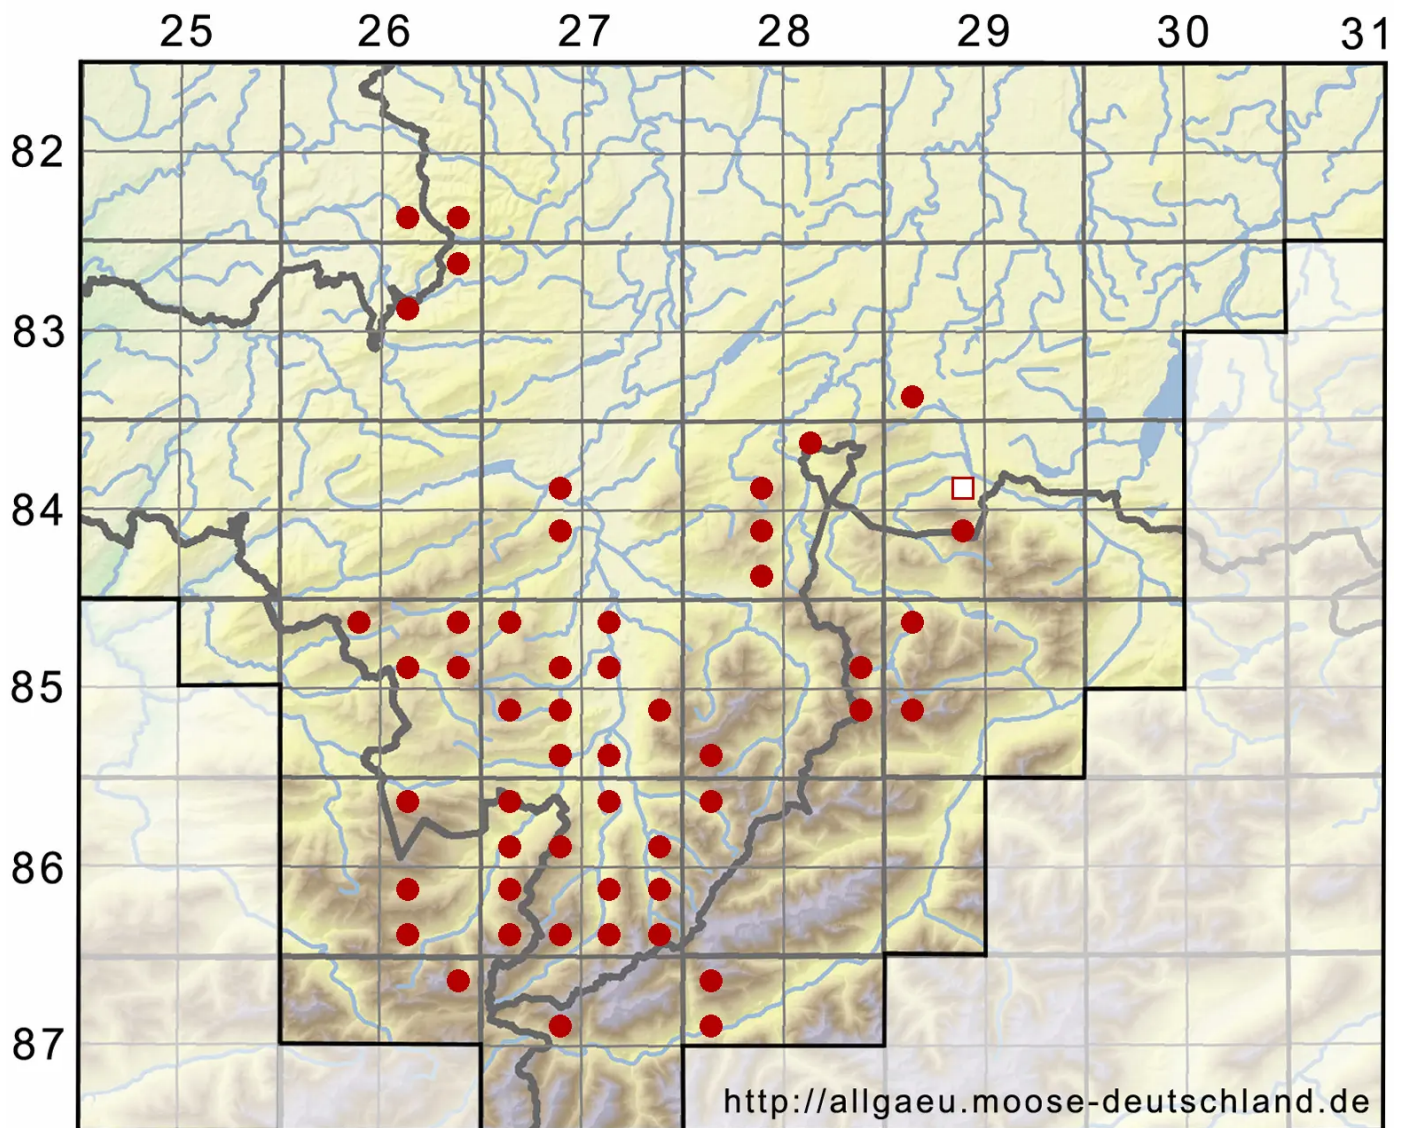

# Didymodon fallax (Hedw.) R.H.Zander

Täuschendes Doppelzahnmoos

Legende:

**Symbole:**

Ausgefülltes Symbol:  
Zeitraum von 1980 bis heute (Aktuelle Angabe)

Leeres Symbol:  
Zeitraum vor 1980 (Altangabe)

Quadrat: Herbarbeleg