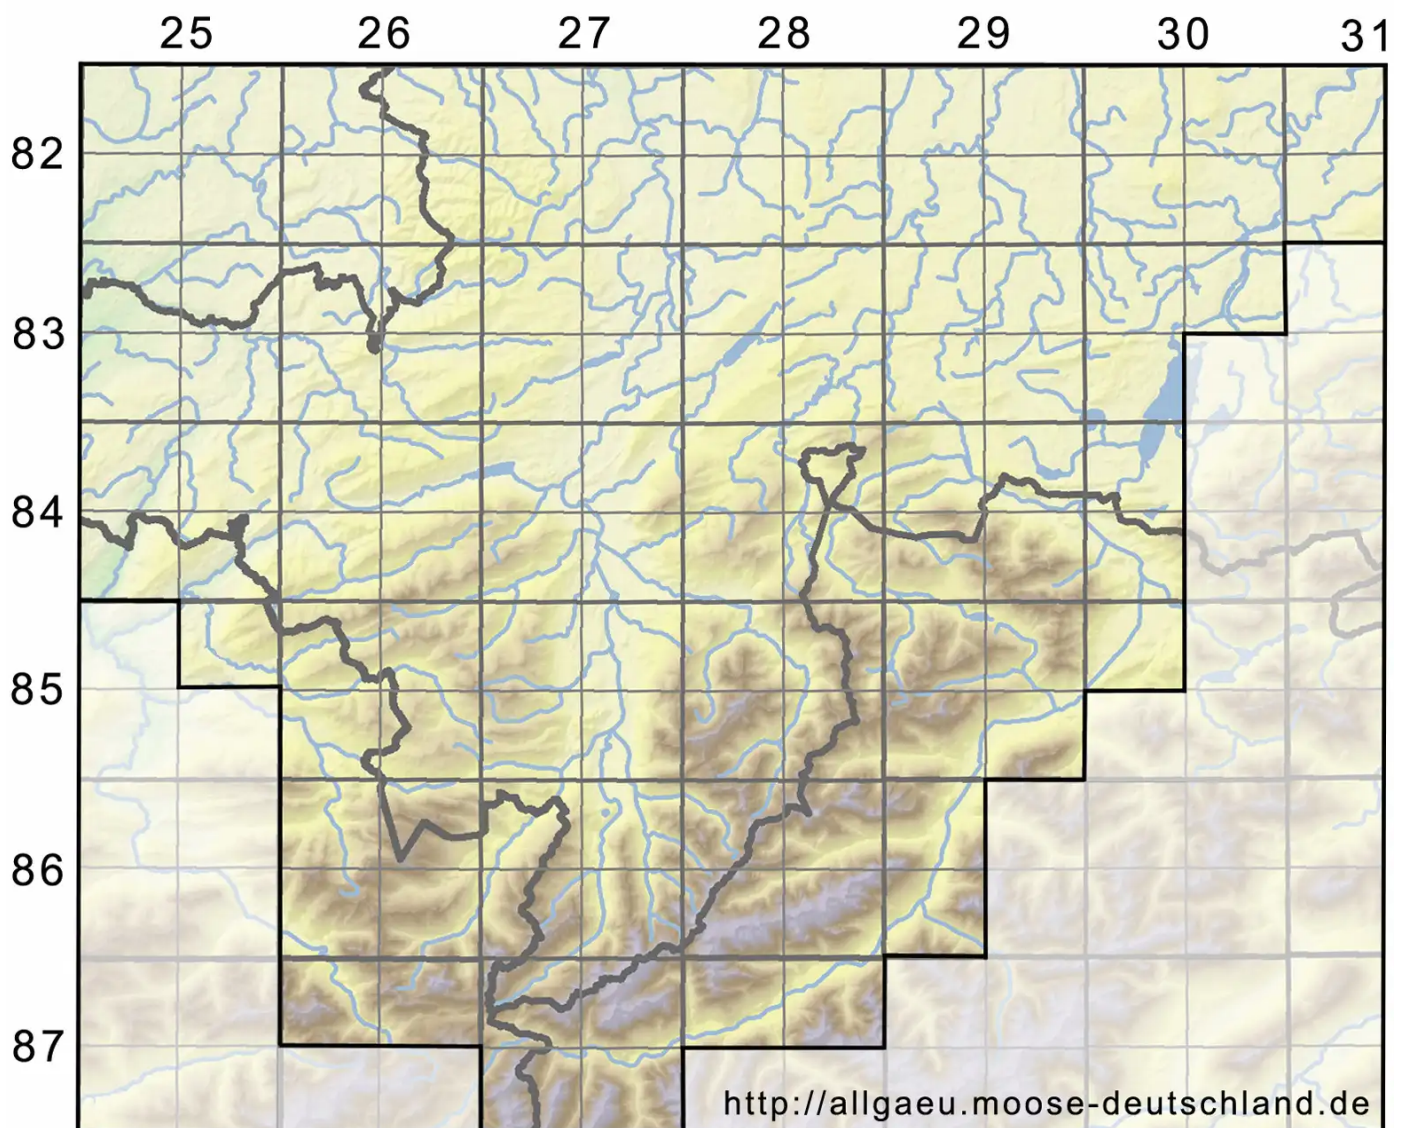

Rhabdoweisia crenulata (Mitt.) H.Jameson

Gekerbtes Streifenperlmoos

Legende:

Symbole:

Ausgefülltes Symbol:
Zeitraum von 1980 bis heute (Aktuelle Angabe)

Leeres Symbol:
Zeitraum vor 1980 (Altangabe)

Quadrat: Herbarbeleg