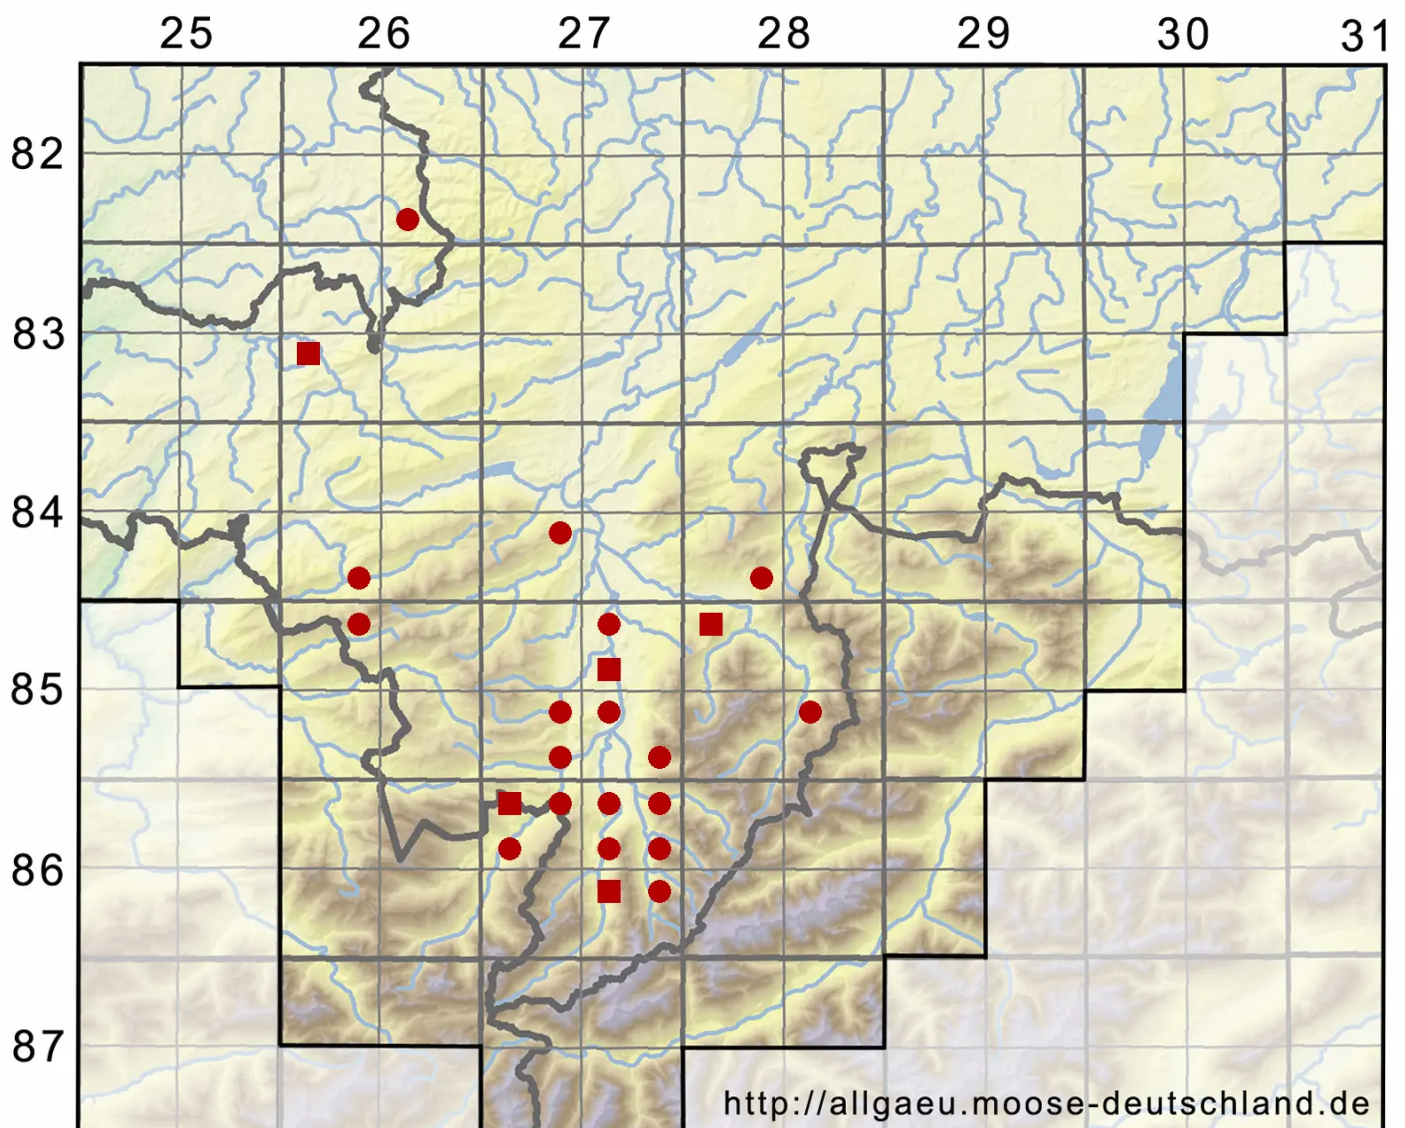

# Dicranum viride (Sull. & Lesq.) Lindb.

Grünes Gabelzahnmoos, Grünes Besenmoos

Legende:

- Symbole:**
- Ausgefülltes Symbol:  
Zeitraum von 1980 bis heute (Aktuelle Angabe)
  - Leeres Symbol:  
Zeitraum vor 1980 (Altangabe)
  - Quadrat: Herbarbeleg