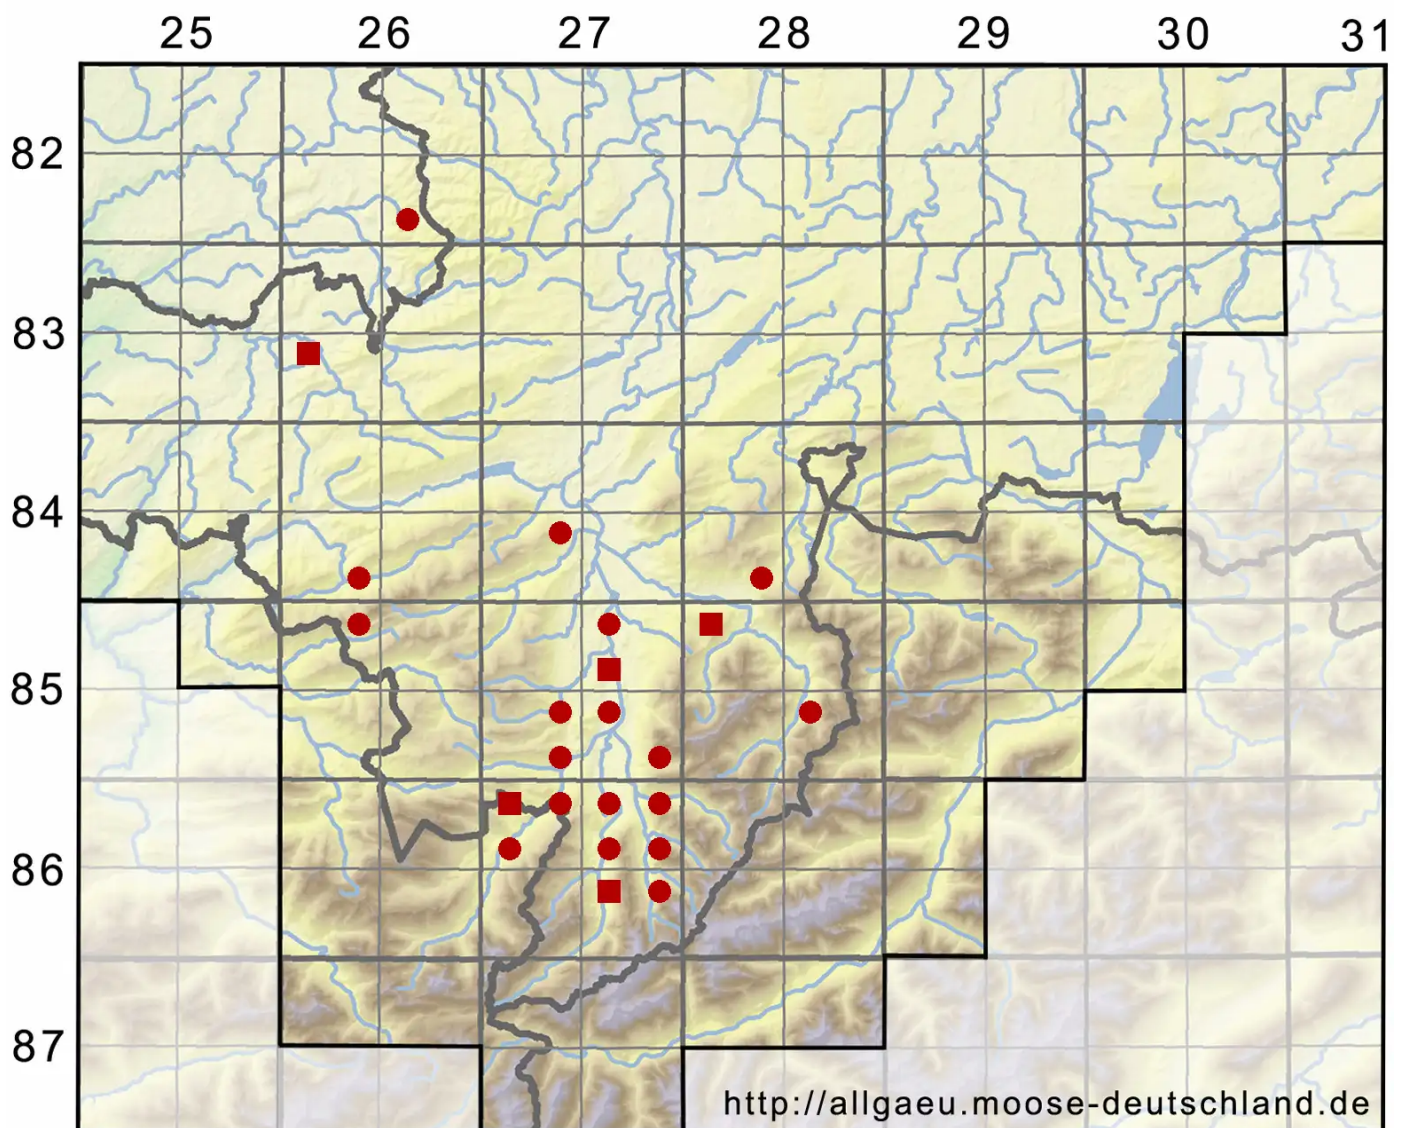

# Dicranum viride (Sull. & Lesq.) Lindb.

Grünes Gabelzahnmoos, Grünes Besenmoos

Legende:

**Symbole:**  
Ausgefülltes Symbol:  
Zeitraum von 1980 bis heute (Aktuelle Angabe)  
Leeres Symbol:  
Zeitraum vor 1980 (Altangabe)  
Quadrat: Herbarbeleg