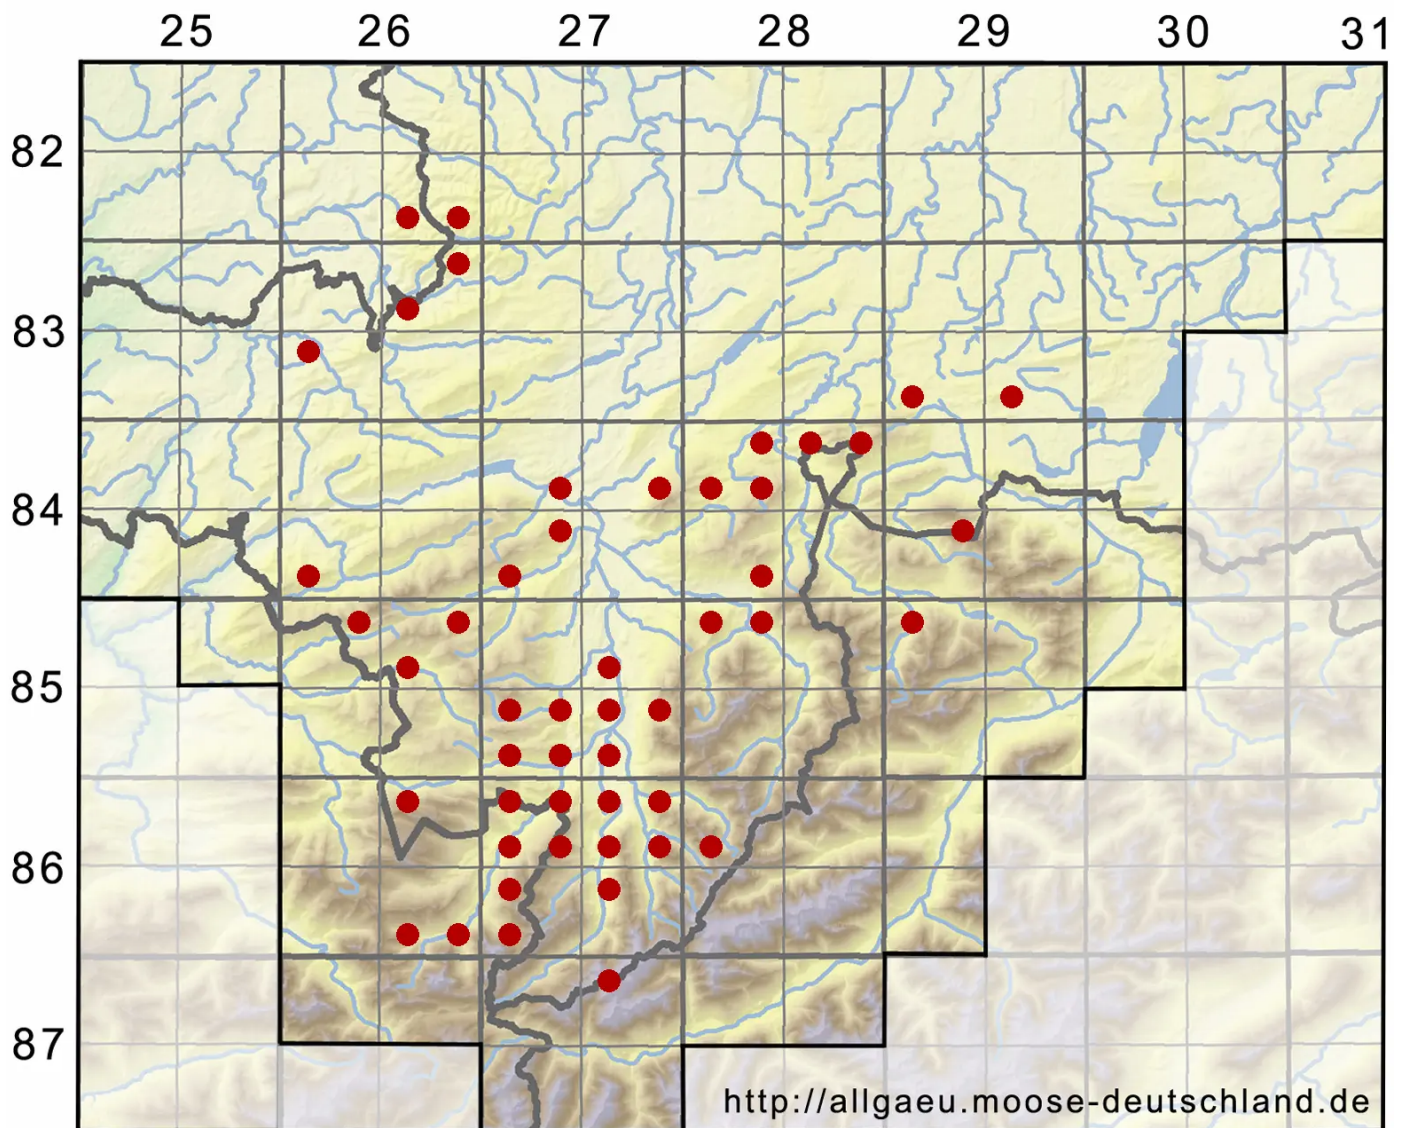

Dicranella varia (Hedw.) Schimp.

Rotes Kleingabelzahnmoos

Legende:

Symbole:

Ausgefülltes Symbol:
Zeitraum von 1980 bis heute (Aktuelle Angabe)

Leeres Symbol:
Zeitraum vor 1980 (Altangabe)

Quadrat: Herbarbeleg