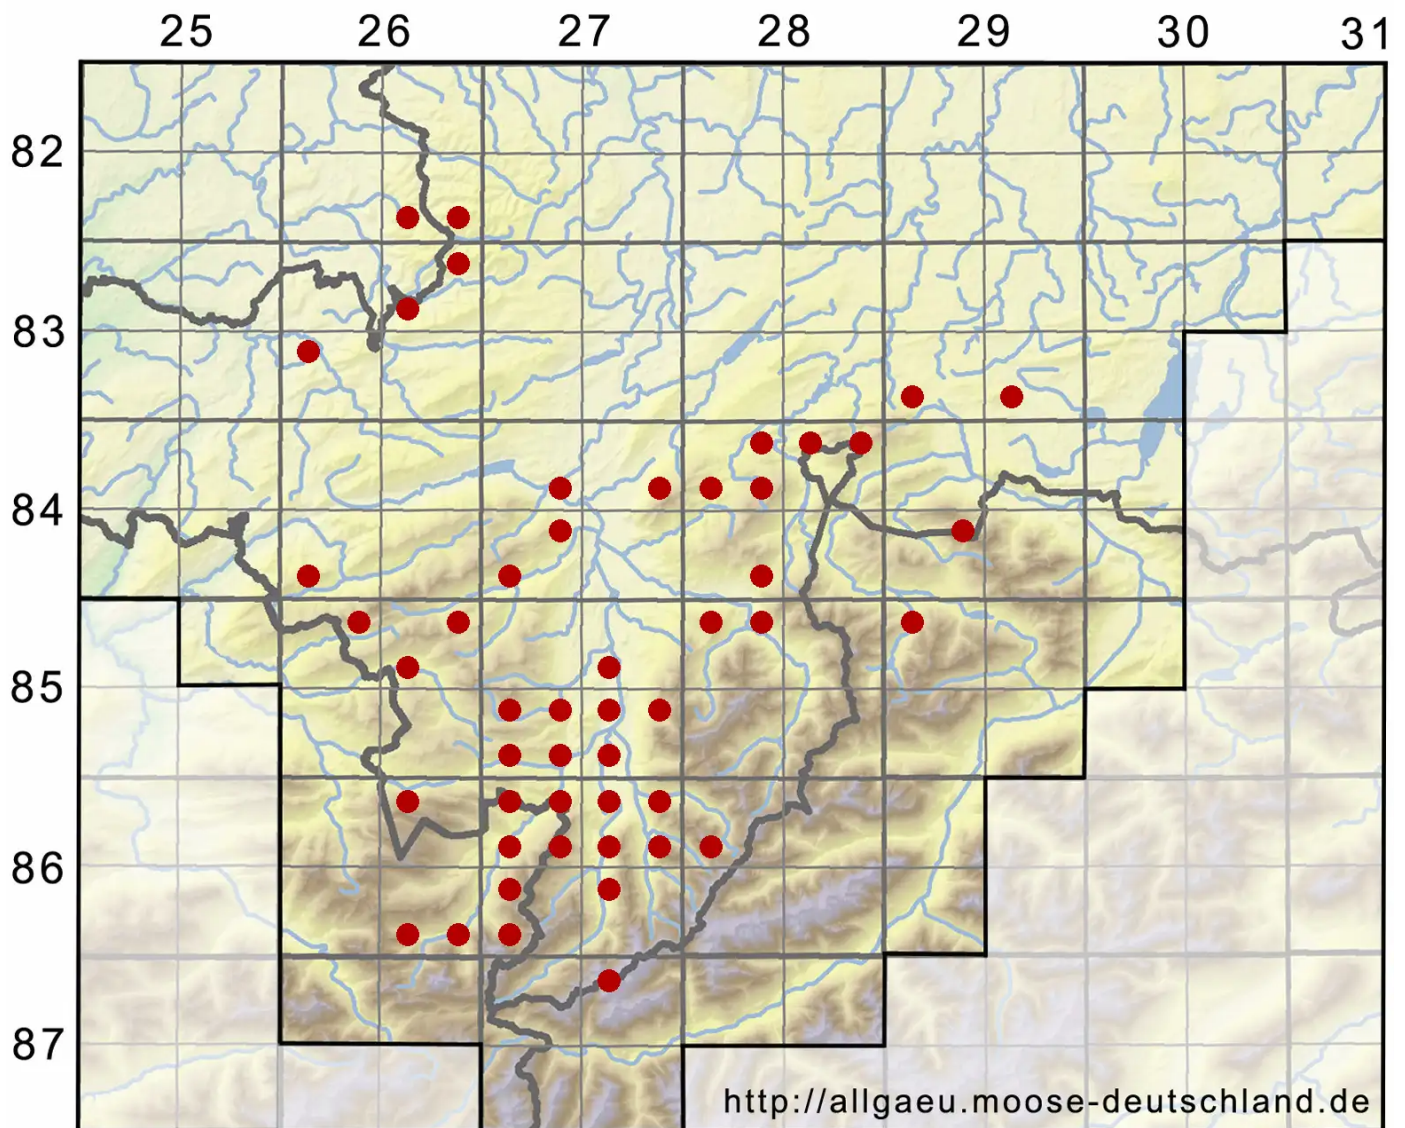

Dicranella varia (Hedw.) Schimp.

Rotes Kleingabelzahnmoos

Legende:

- Symbole:**
Ausgefülltes Symbol:
Zeitraum von 1980 bis heute (Aktuelle Angabe)
Leeres Symbol:
Zeitraum vor 1980 (Altangabe)
Quadrat: Herbarbeleg