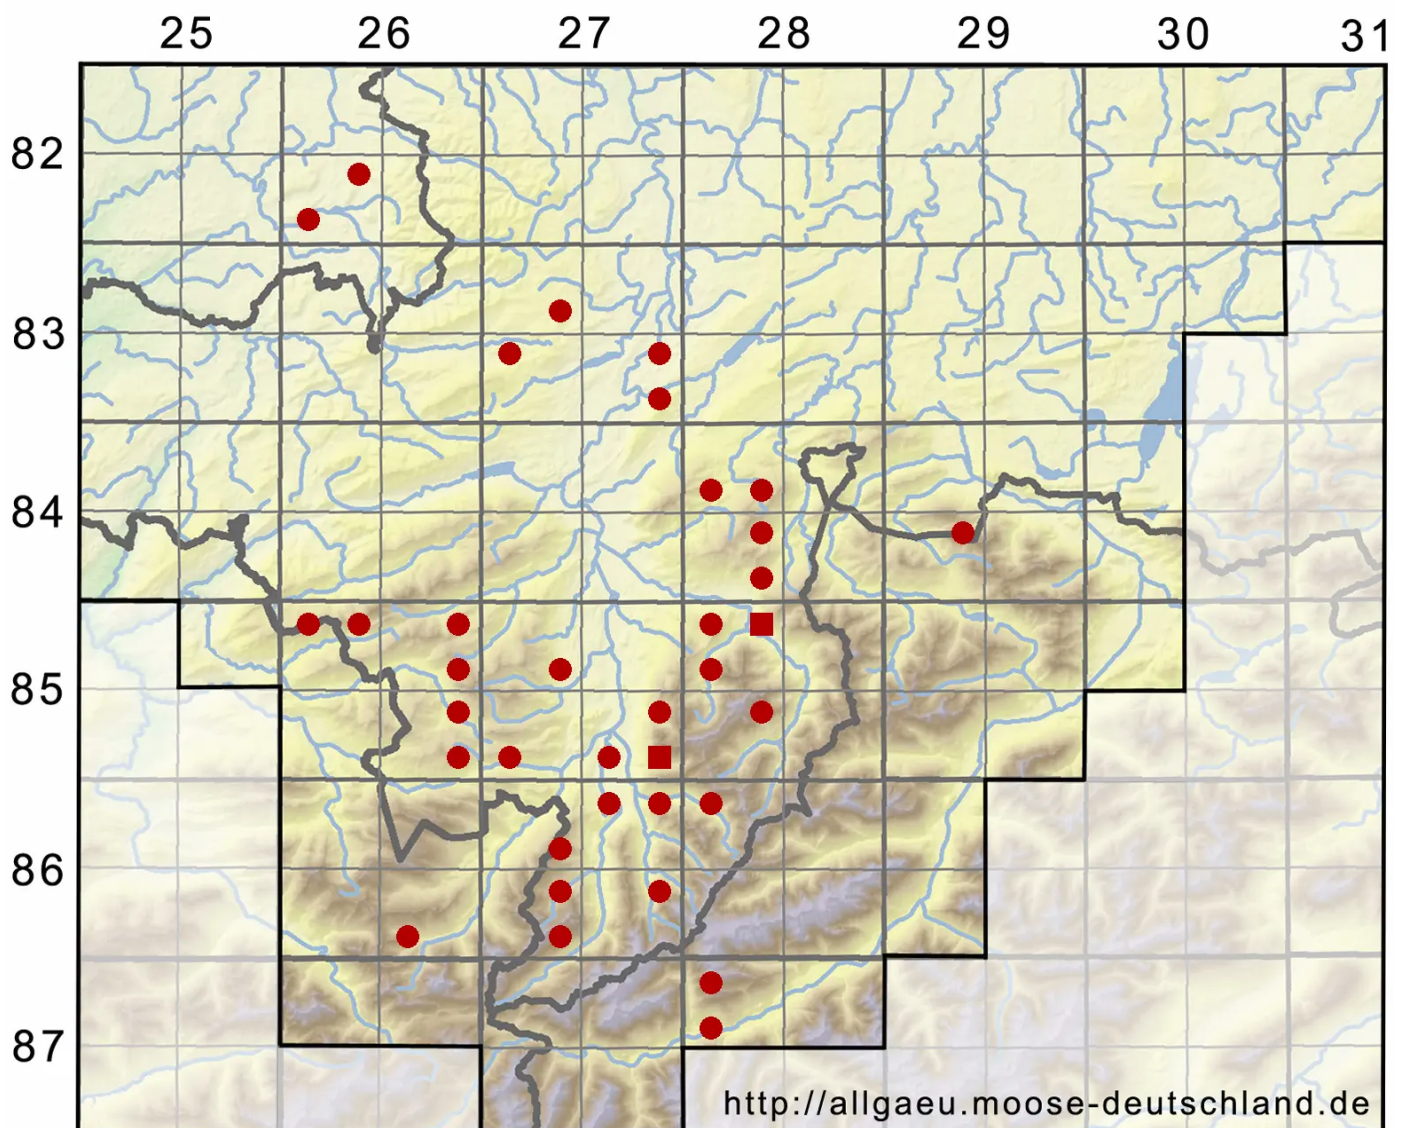

Dicranum bonjeanii De Not.

Sumpf-Gabelzahnmoos

Legende:

- Symbole:**
- Ausgefülltes Symbol:
Zeitraum von 1980 bis heute (Aktuelle Angabe)
 - Leeres Symbol:
Zeitraum vor 1980 (Altangabe)
 - Quadrat: Herbarbeleg