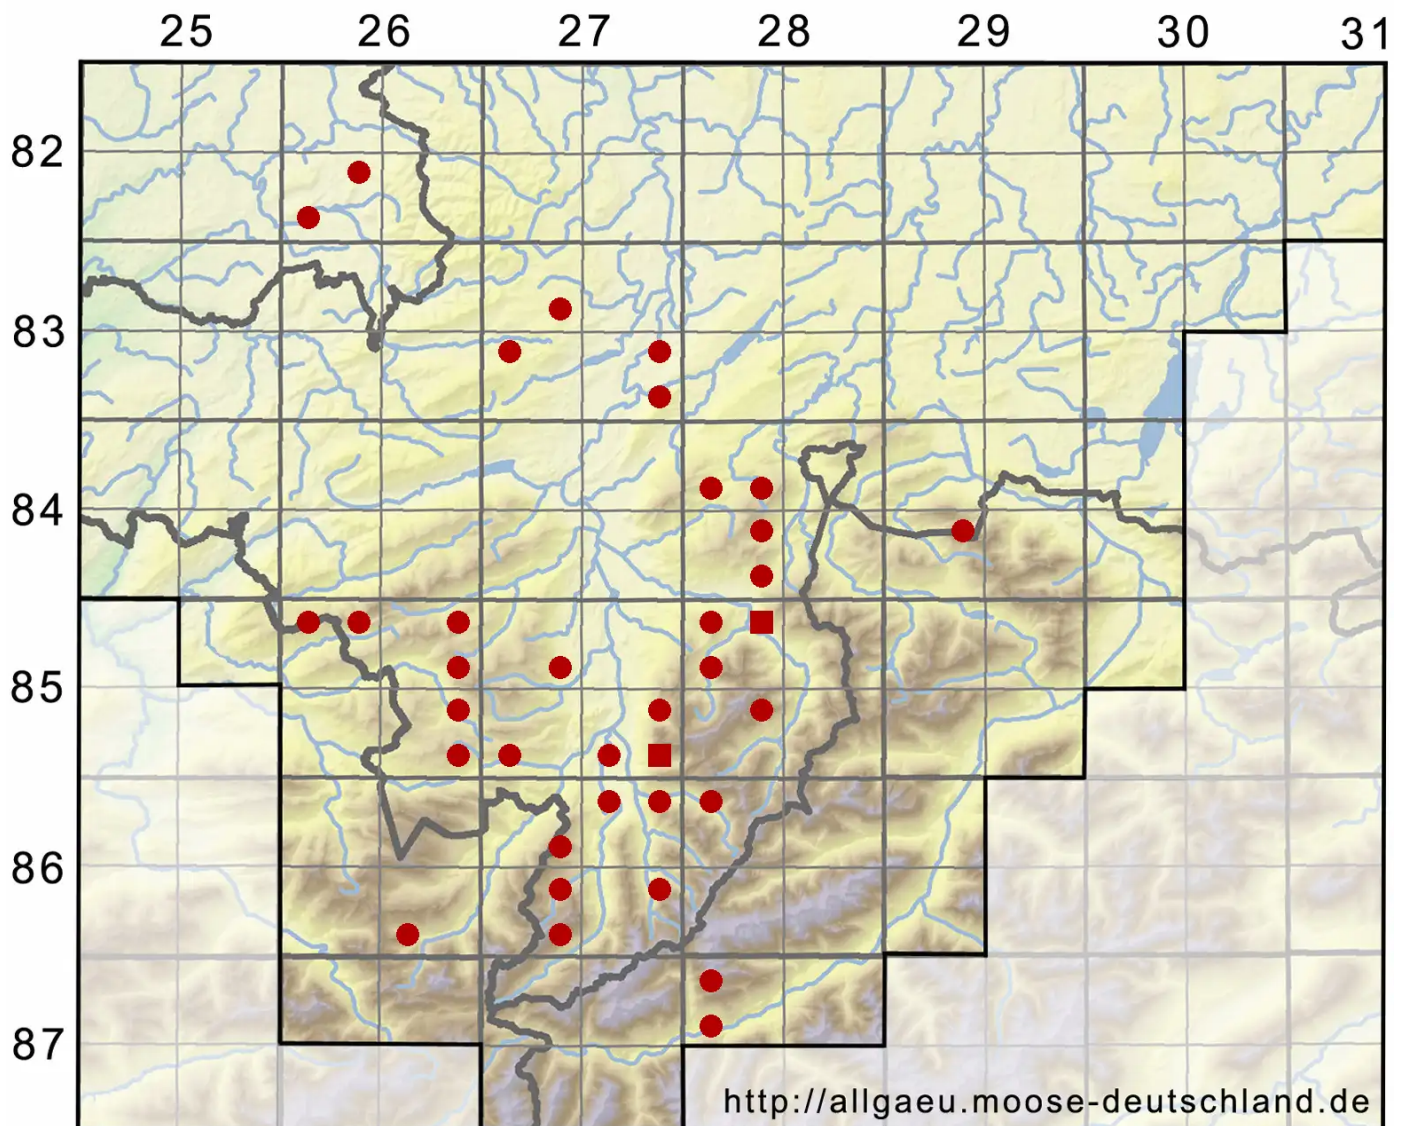

# Dicranum bonjeanii De Not.

Sumpf-Gabelzahnmoos

Legende:

**Symbole:**  
Ausgefülltes Symbol:  
Zeitraum von 1980 bis heute (Aktuelle Angabe)  
Leeres Symbol:  
Zeitraum vor 1980 (Altangabe)  
Quadrat: Herbarbeleg