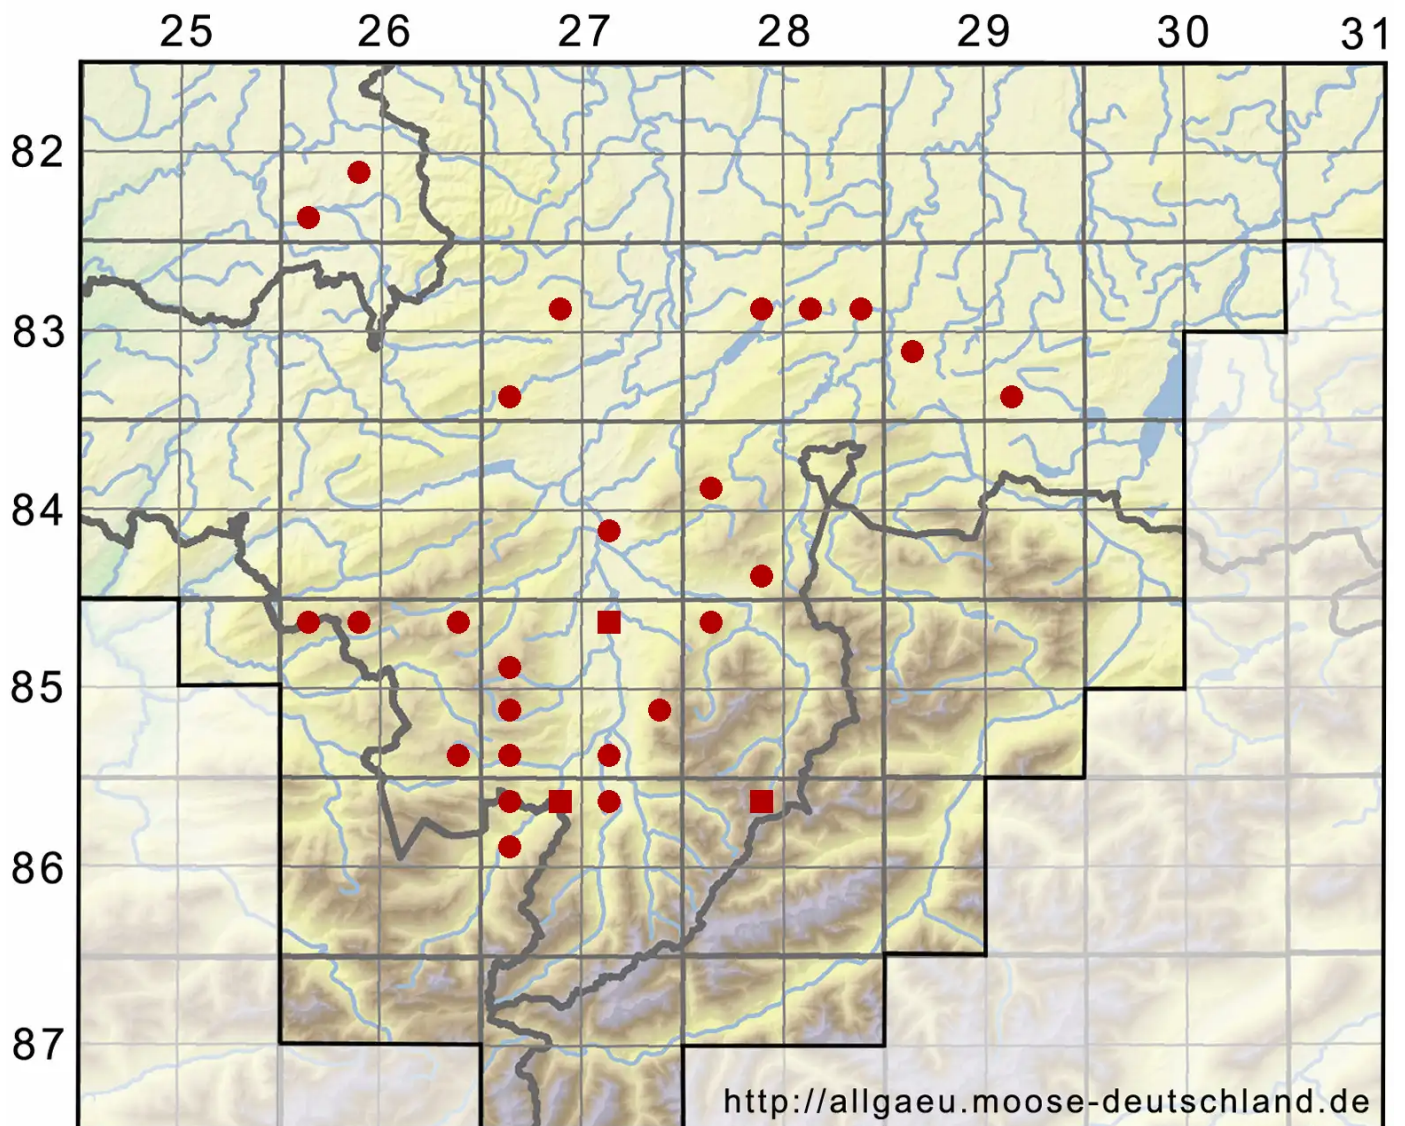

Dicranum undulatum Schrad. ex Brid.

Moor-Gabelzahnmoos

Legende:

- Symbole:**
Ausgefülltes Symbol:
Zeitraum von 1980 bis heute (Aktuelle Angabe)
Leeres Symbol:
Zeitraum vor 1980 (Altangabe)
Quadrat: Herbarbeleg