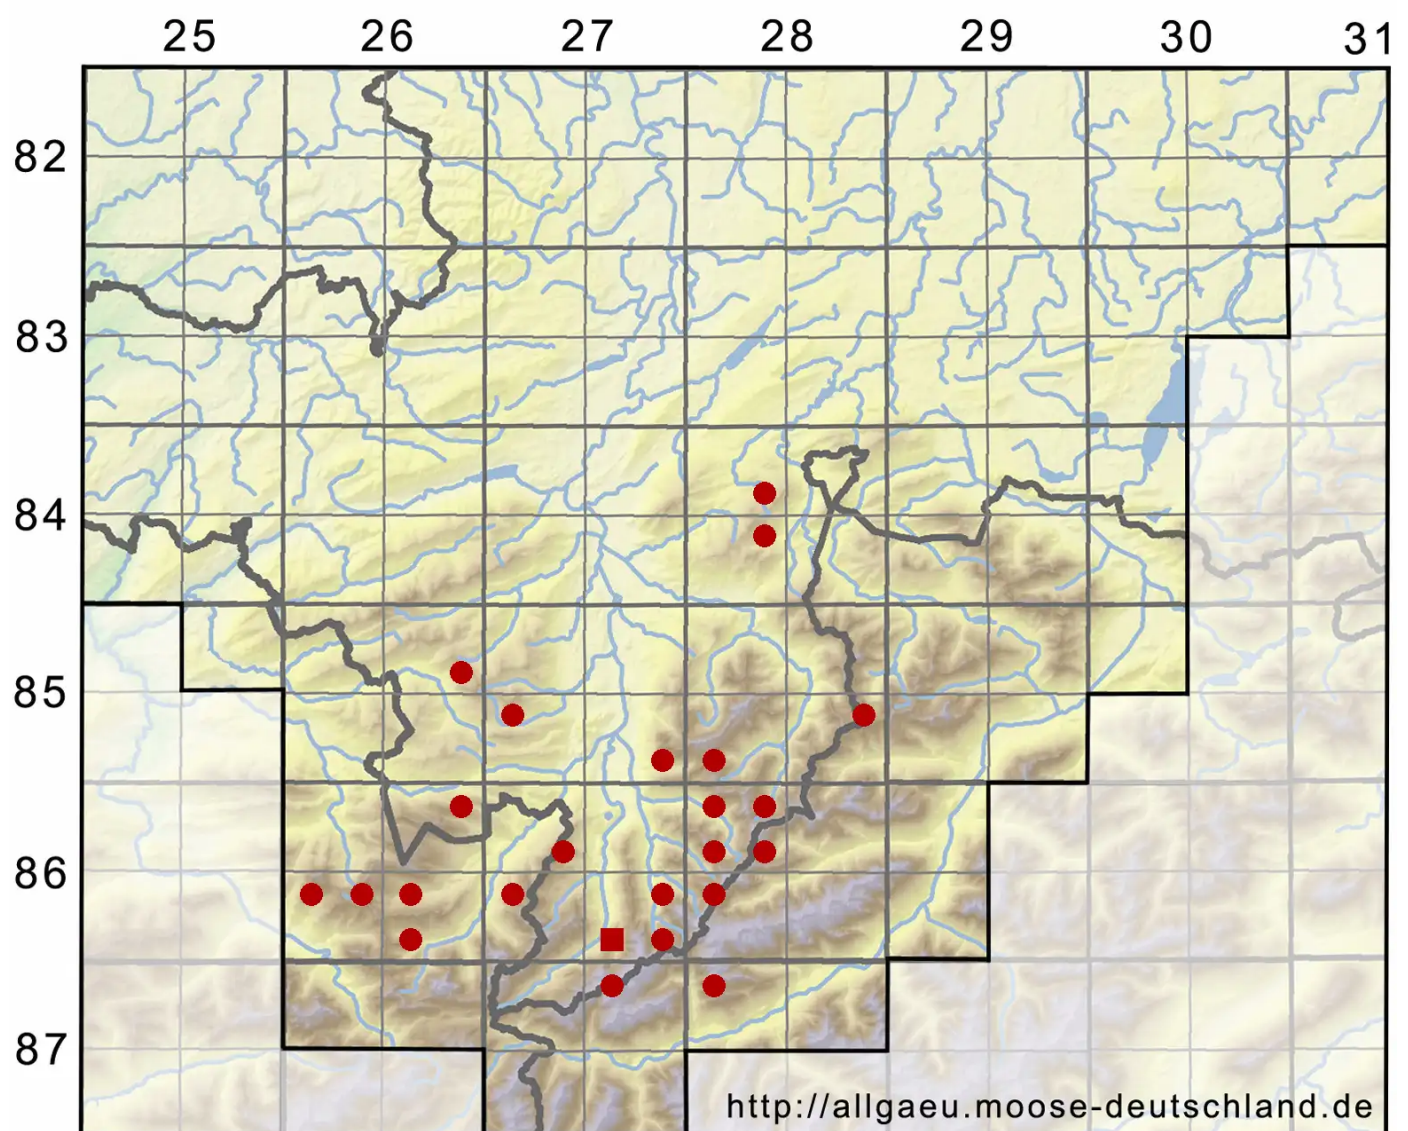

Kiaeria starkei (F.Weber & D.Mohr) I.Hagen

Starkes Kropfgabelzahnmoos

Legende:

- Symbole:**
- Ausgefülltes Symbol:
Zeitraum von 1980 bis heute (Aktuelle Angabe)
 - Leeres Symbol:
Zeitraum vor 1980 (Altangabe)
 - Quadrat: Herbarbeleg