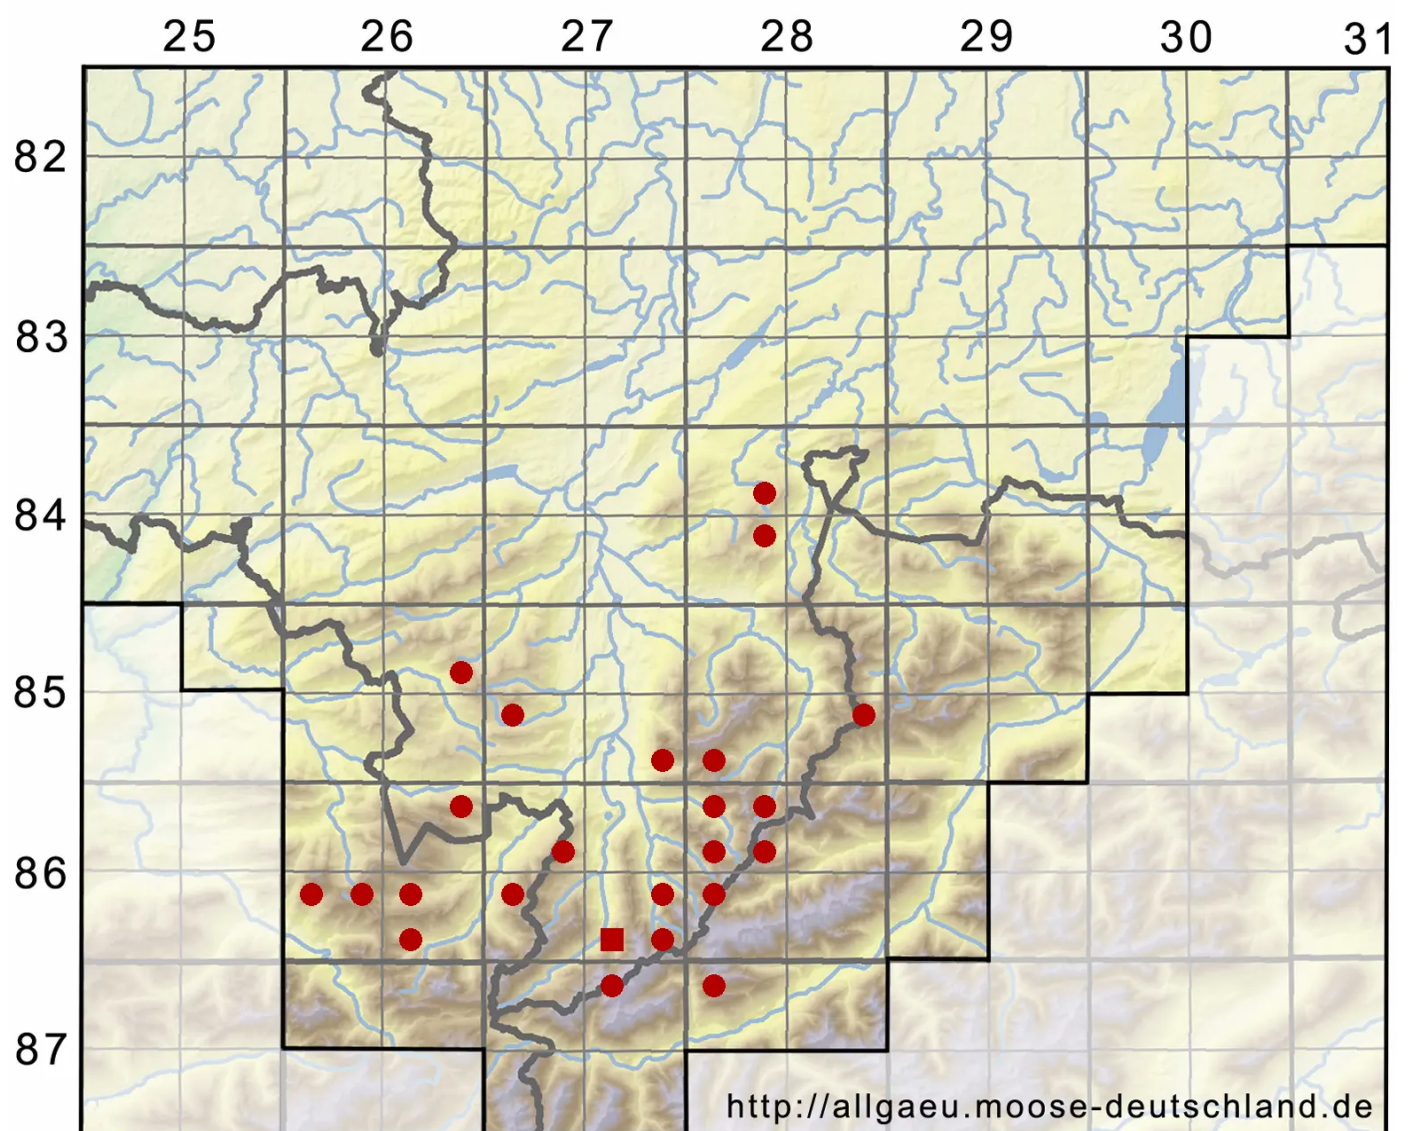

Kiaeria starkei (F.Weber & D.Mohr) I.Hagen

Starkes Kropfgabelzahnmoos

Legende:

- Symbole:**
- Ausgefülltes Symbol:
Zeitraum von 1980 bis heute (Aktuelle Angabe)
 - Leeres Symbol:
Zeitraum vor 1980 (Altangabe)
 - Quadrat: Herbarbeleg