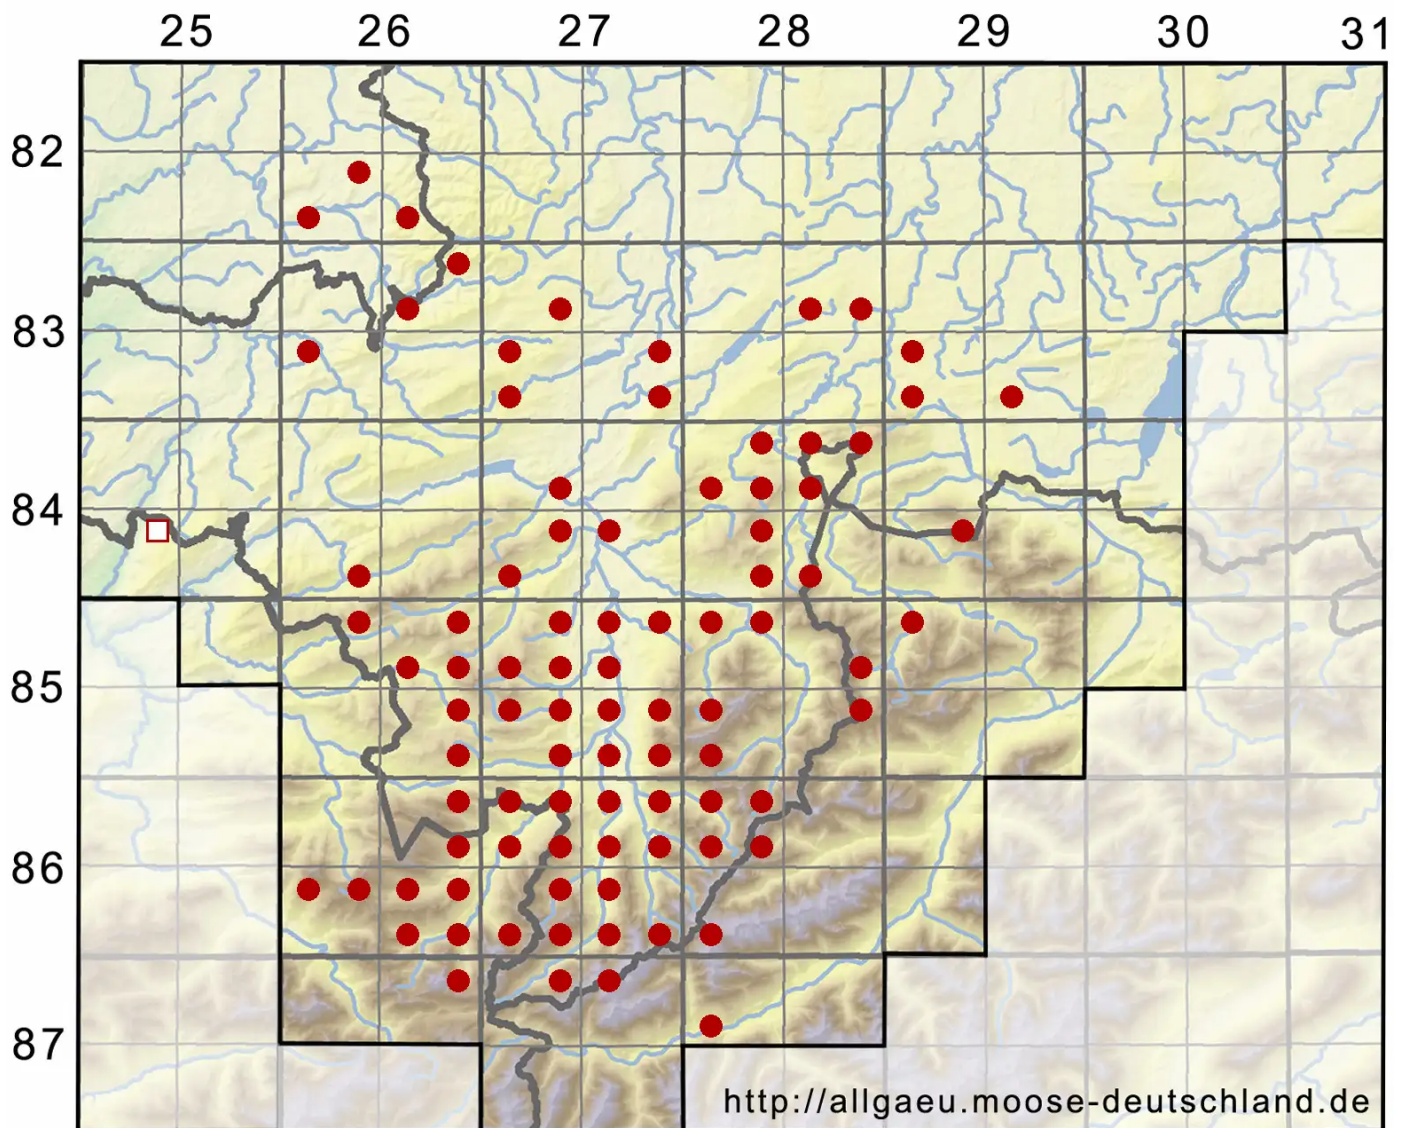

# Dicranum scoparium Hedw.

Besen-Gabelzahnmoos

Legende:

- Symbole:**
- Ausgefülltes Symbol:  
Zeitraum von 1980 bis heute (Aktuelle Angabe)
  - Leeres Symbol:  
Zeitraum vor 1980 (Altangabe)
  - Quadrat: Herbarbeleg