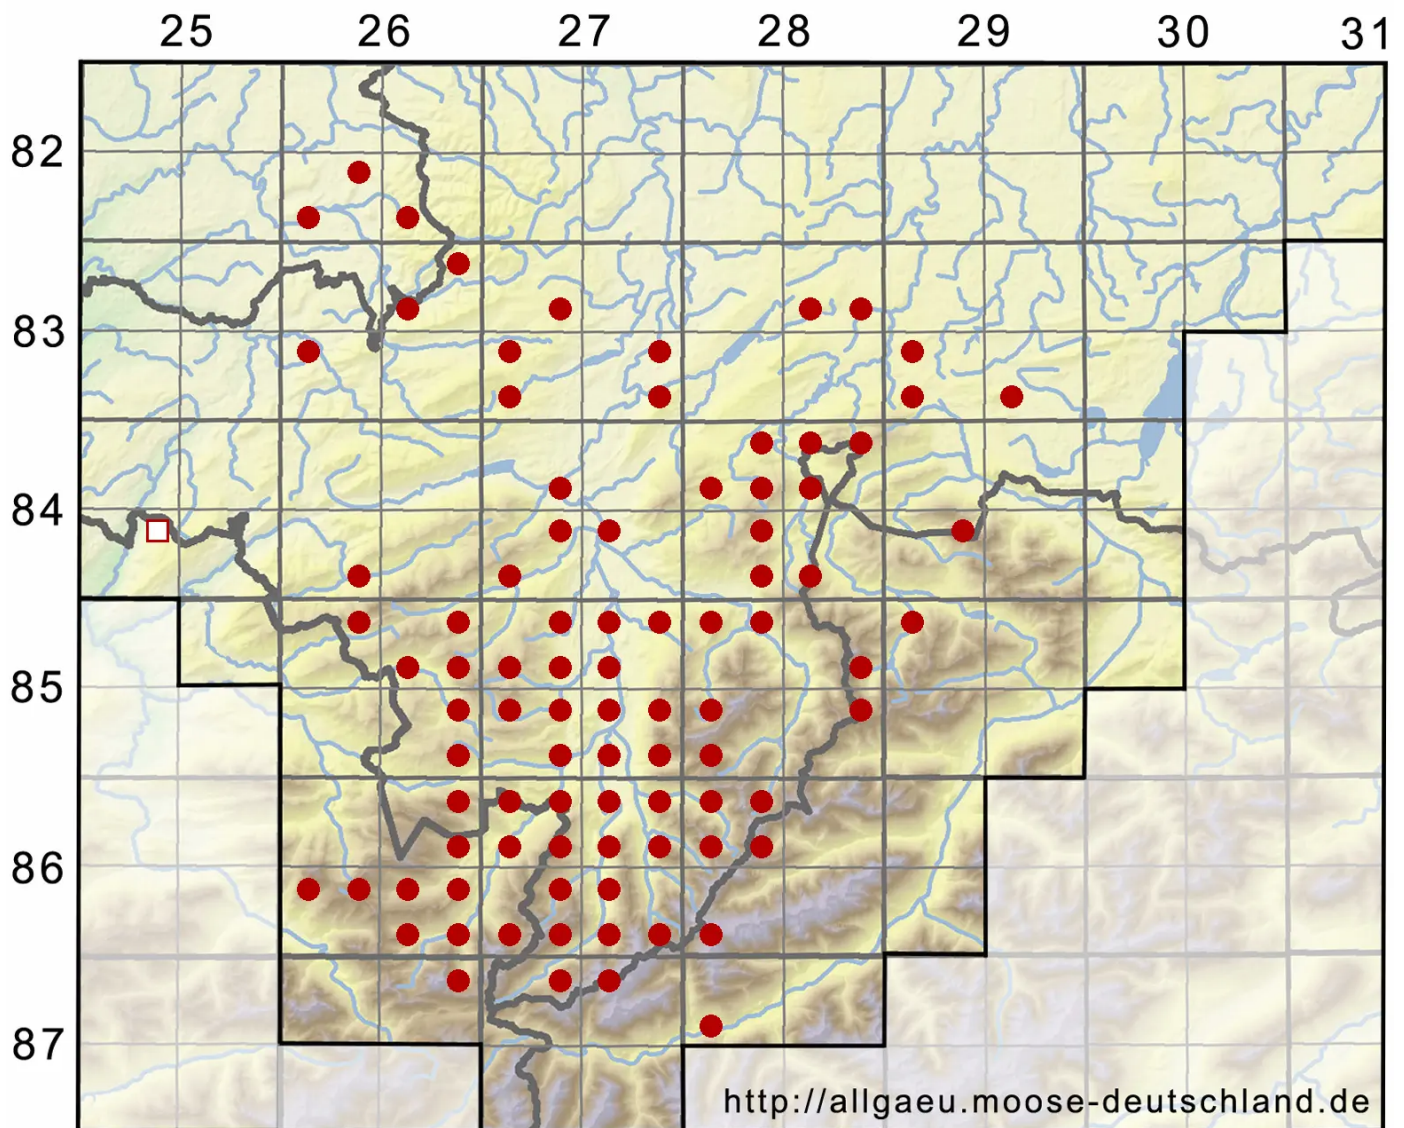

Dicranum scoparium Hedw.

Besen-Gabelzahnmoos

Legende:

Symbole:

Ausgefülltes Symbol:
Zeitraum von 1980 bis heute (Aktuelle Angabe)

Leeres Symbol:
Zeitraum vor 1980 (Altangabe)

Quadrat: Herbarbeleg