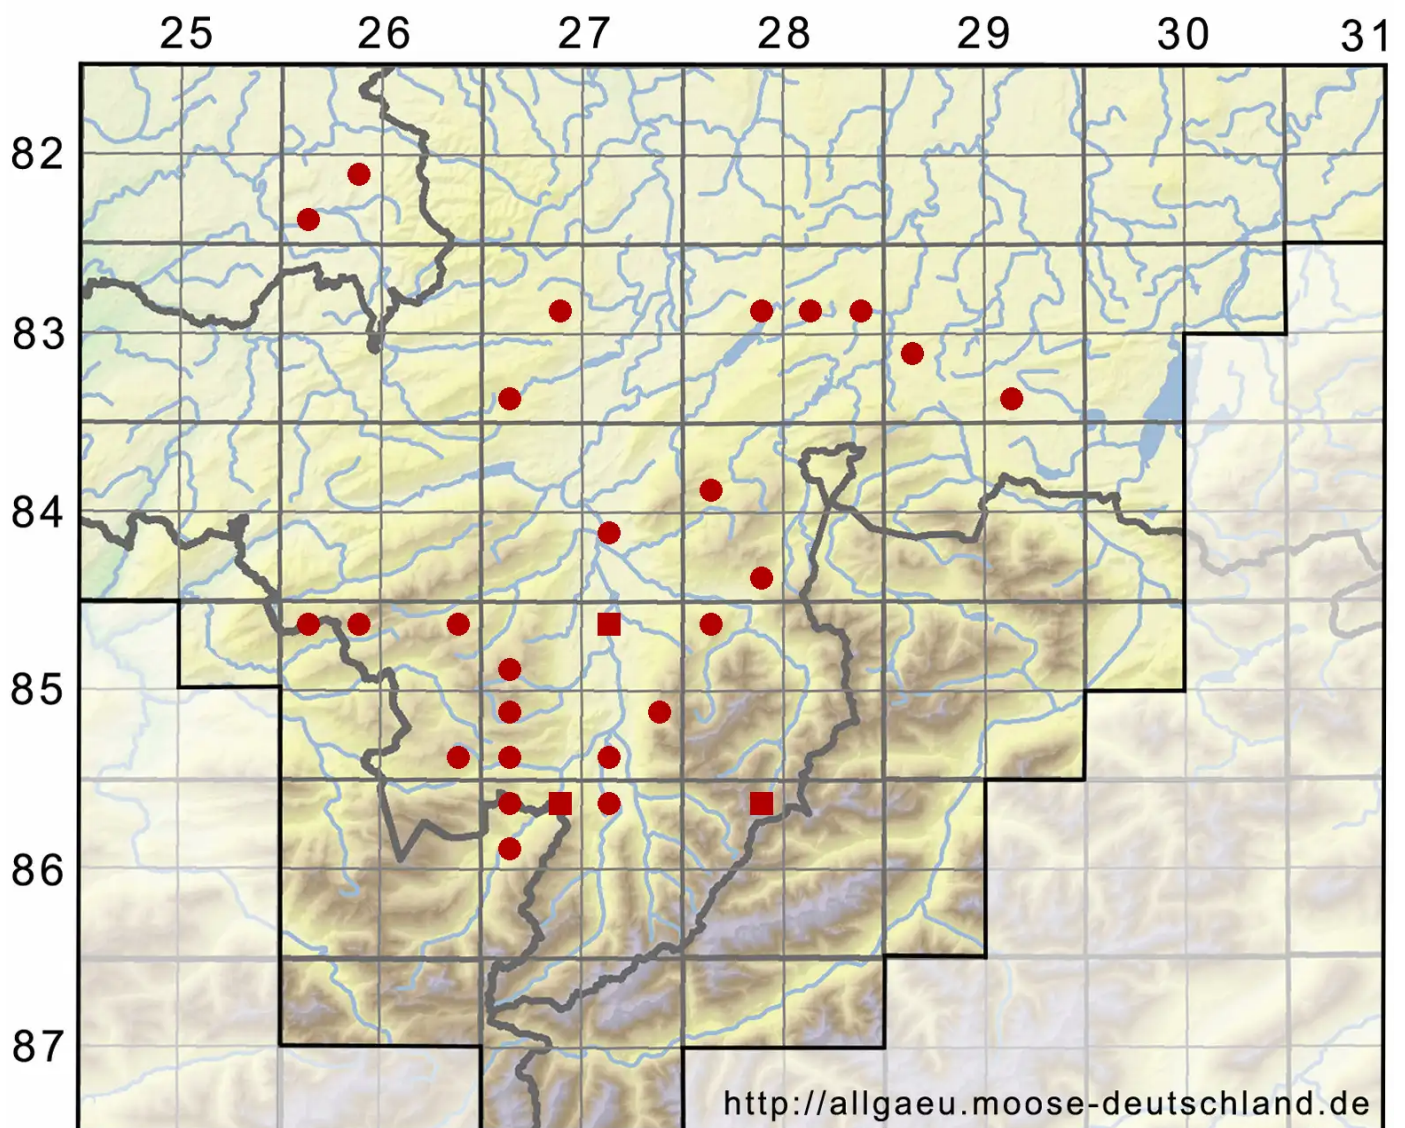

# Dicranum undulatum Schrad. ex Brid.

Moor-Gabelzahnmoos

Legende:

**Symbole:**

Ausgefülltes Symbol:  
Zeitraum von 1980 bis heute (Aktuelle Angabe)

Leeres Symbol:  
Zeitraum vor 1980 (Altangabe)

Quadrat: Herbarbeleg