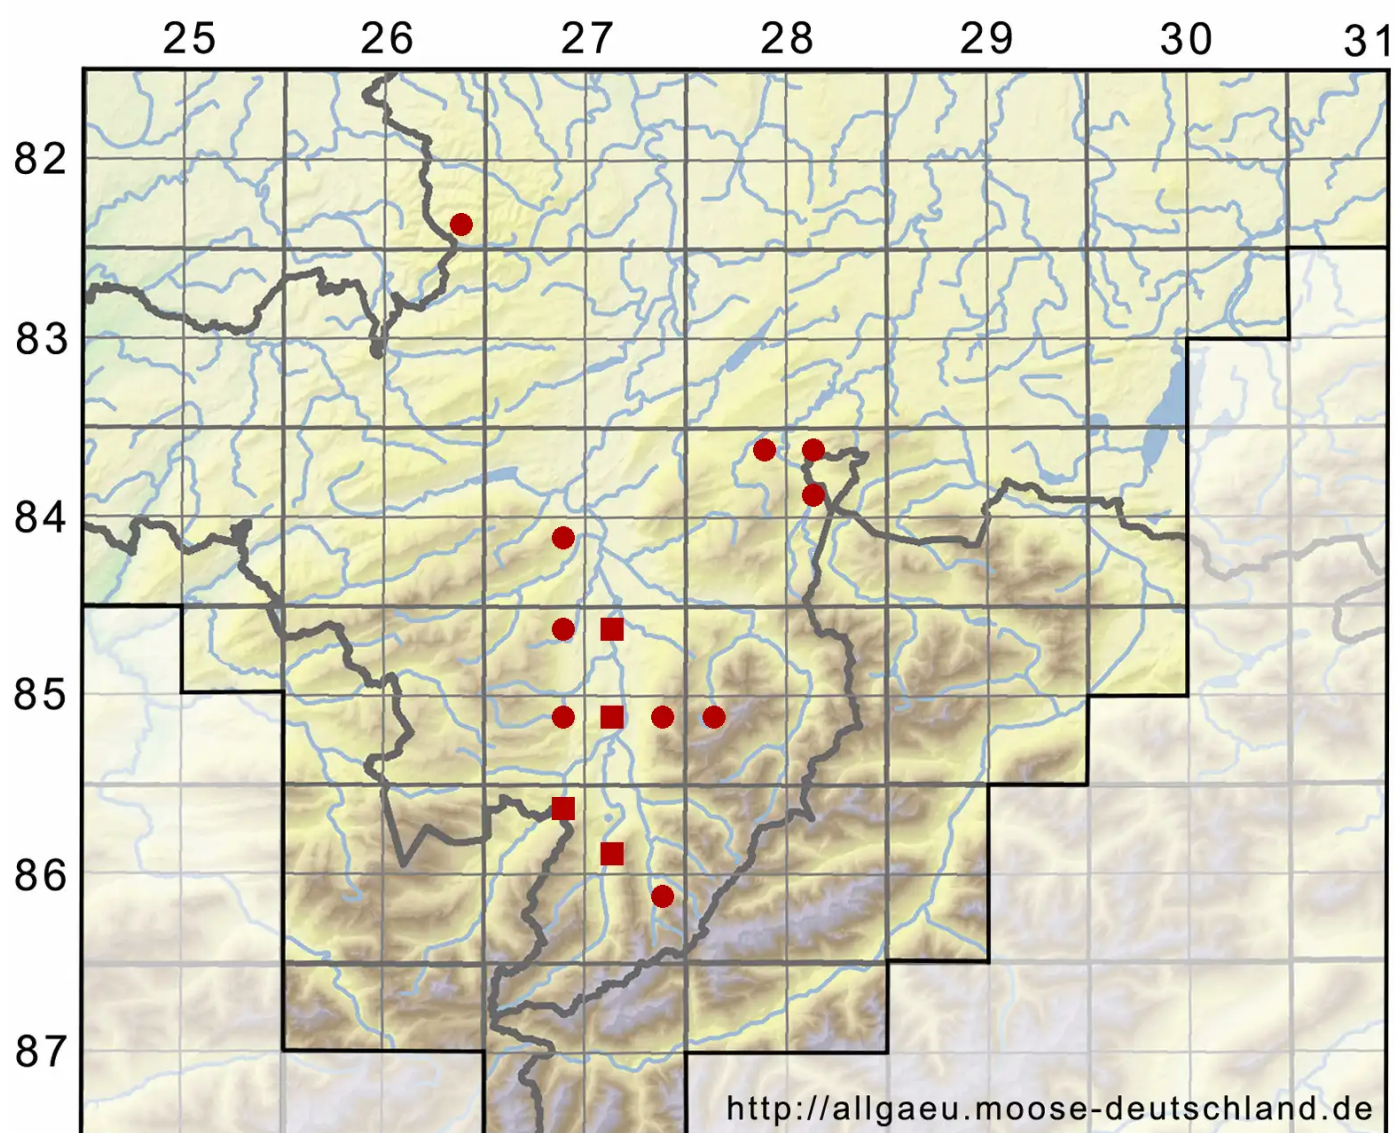

Campylostelium saxicola (F.Weber & D.Mohr) Bruch & Schimpf

Fels-Schwanenhalsmoos

Legende:

Symbole:

Ausgefülltes Symbol:
Zeitraum von 1980 bis heute (Aktuelle Angabe)

Leeres Symbol:
Zeitraum vor 1980 (Altangabe)

Quadrat: Herbarbeleg