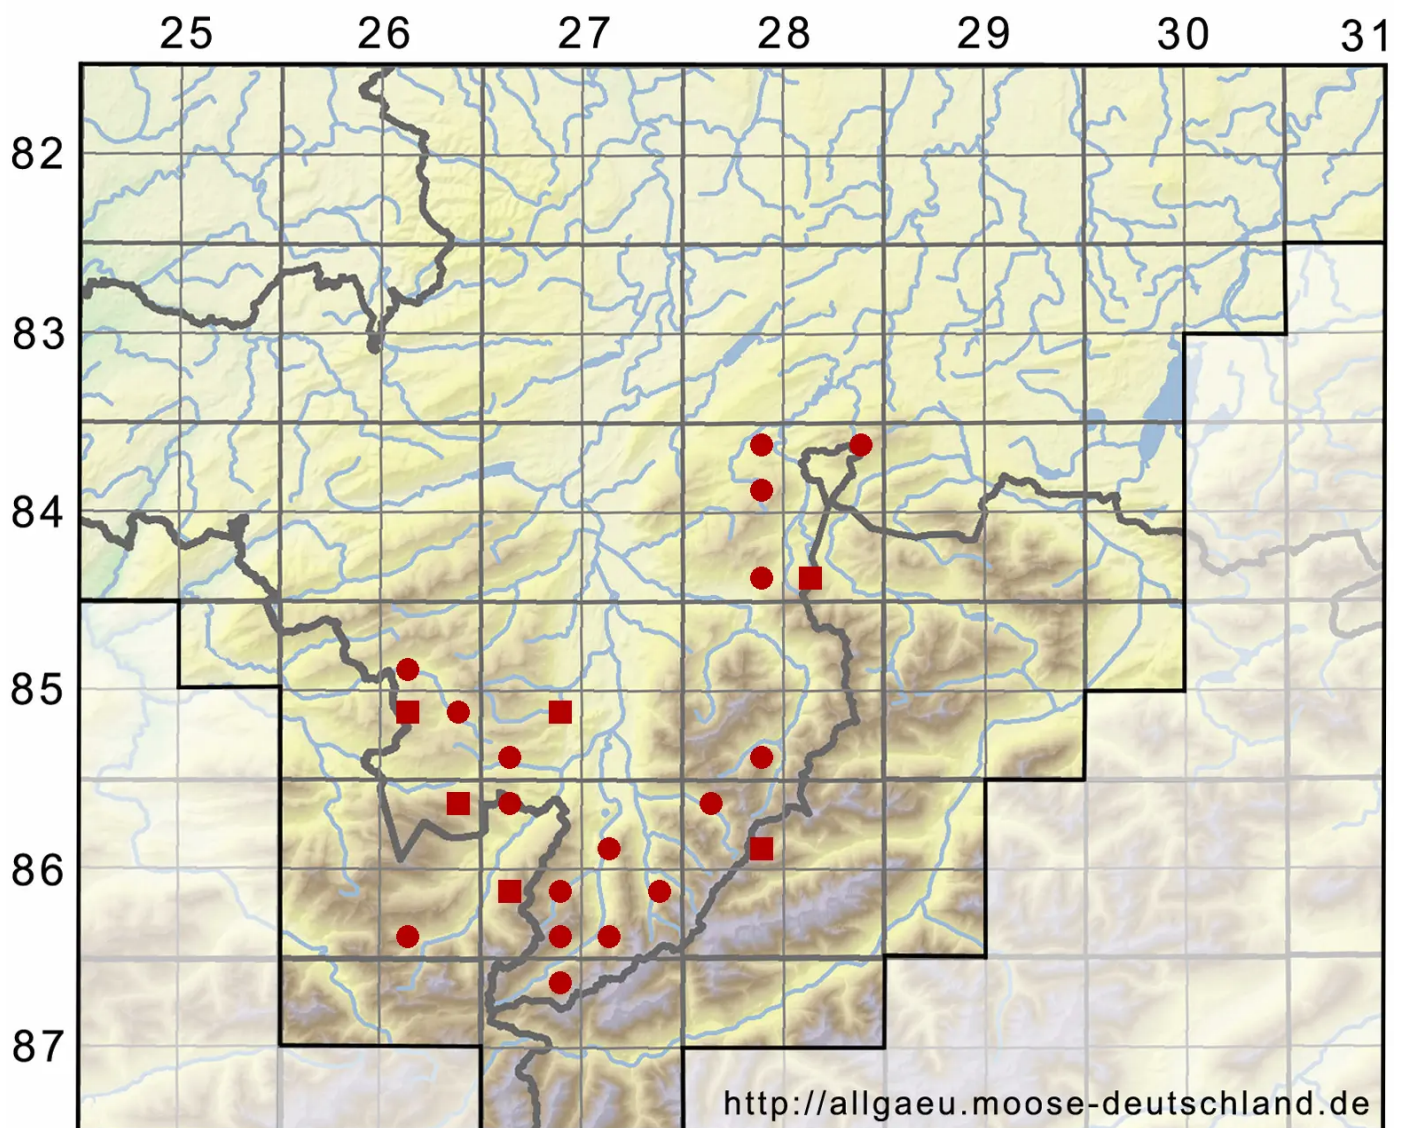

Paraleucobryum sauteri (Bruch & Schimp.) Loeske

Sauters Weißgabelzahnmoos

Legende:

Symbole:
Ausgefülltes Symbol:
Zeitraum von 1980 bis heute (Aktuelle Angabe)
Leeres Symbol:
Zeitraum vor 1980 (Altangabe)
Quadrat: Herbarbeleg