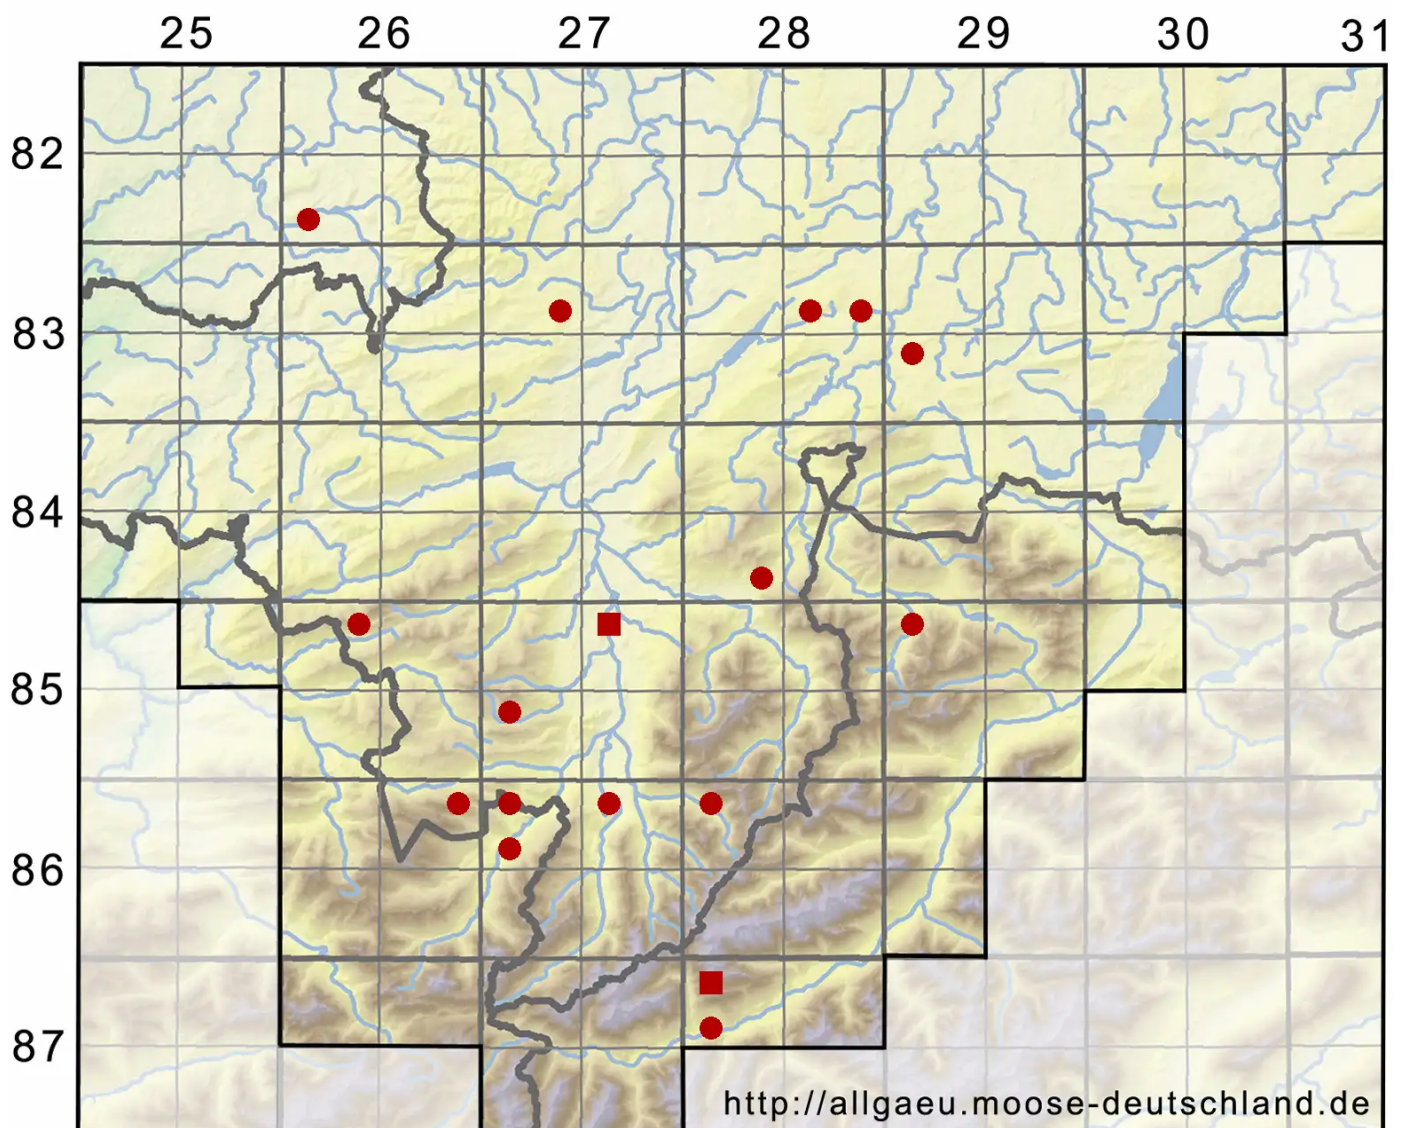

# Dicranum polysetum Sw.

Vielfruchtiges Gabelzahnmoos, Gewelltblättriges Gabelzahnmoos

Legende:

- Symbole:**  
Ausgefülltes Symbol:  
Zeitraum von 1980 bis heute (Aktuelle Angabe)  
Leeres Symbol:  
Zeitraum vor 1980 (Altangabe)  
Quadrat: Herbarbeleg