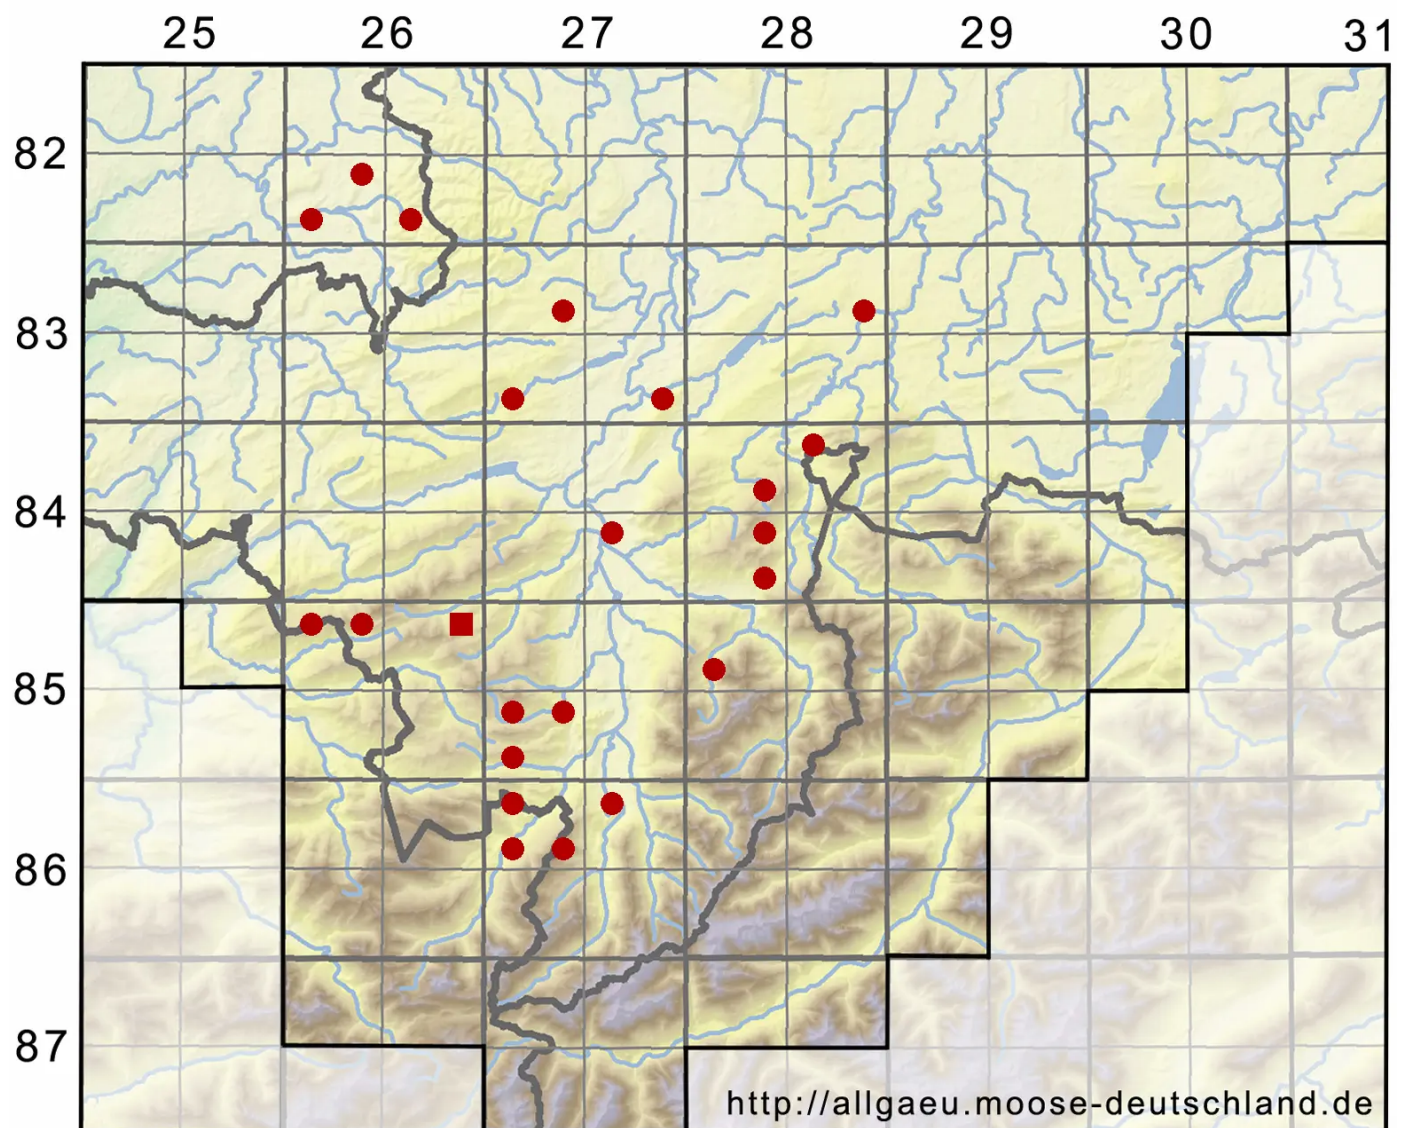

Campylopus pyriformis (Schultz) Brid.

Torf-Krummstielmoos

Legende:

Symbole:

Ausgefülltes Symbol:
Zeitraum von 1980 bis heute (Aktuelle Angabe)

Leeres Symbol:
Zeitraum vor 1980 (Altangabe)

Quadrat: Herbarbeleg