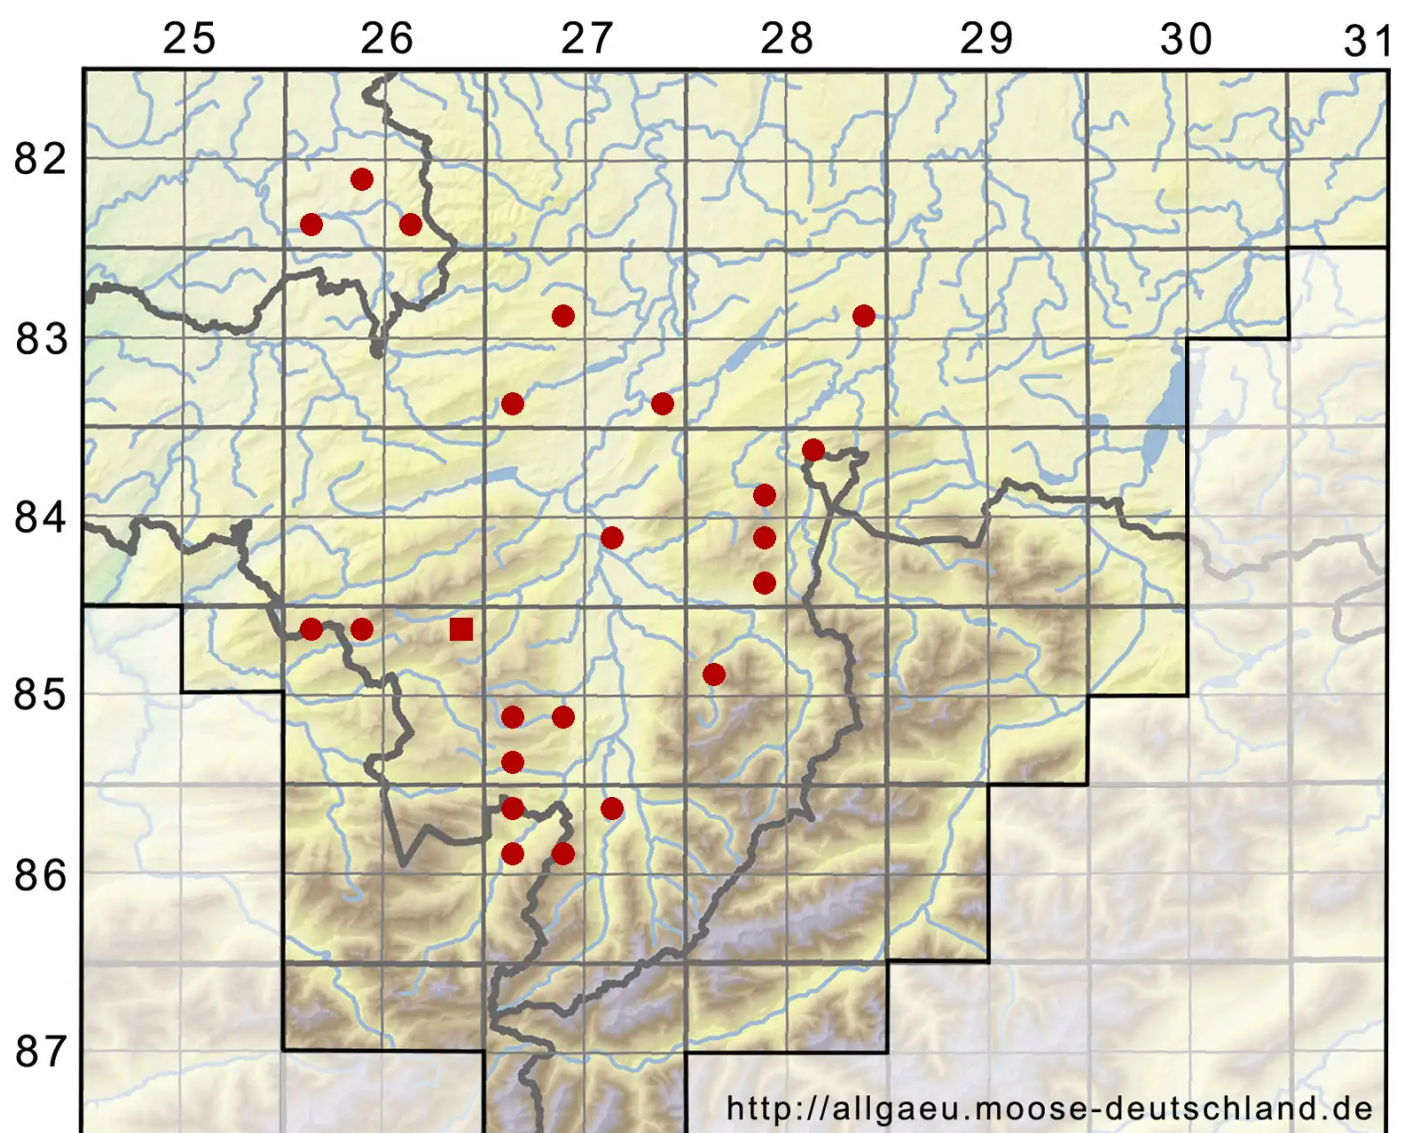

# Campylopus pyriformis (Schultz) Brid.

Torf-Krummstielmoos

Legende:

**Symbole:**  
Ausgefülltes Symbol:  
Zeitraum von 1980 bis heute (Aktuelle Angabe)  
Leeres Symbol:  
Zeitraum vor 1980 (Altangabe)  
Quadrat: Herbarbeleg