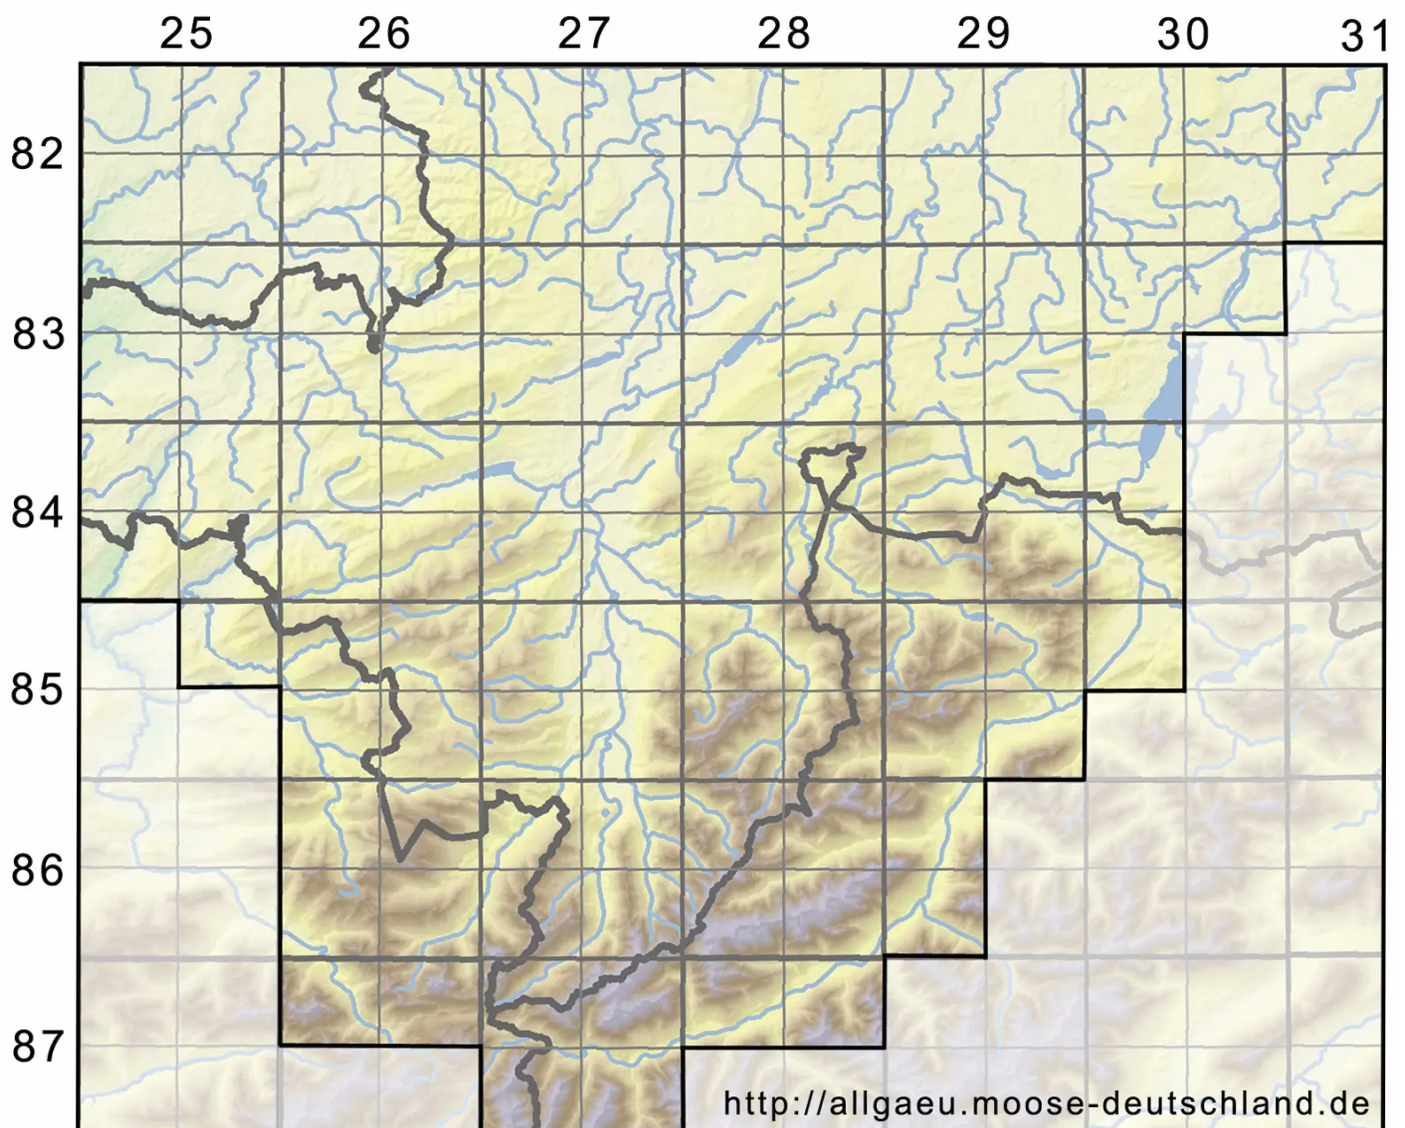

Ptychomitrium polyphyllum (Sw.) Bruch & Schimp.

Vielblättriges Faltenmützenmoos

Legende:

Symbole:

Ausgefülltes Symbol:
Zeitraum von 1980 bis heute (Aktuelle Angabe)

Leeres Symbol:
Zeitraum vor 1980 (Altangabe)

Quadrat: Herbarbeleg