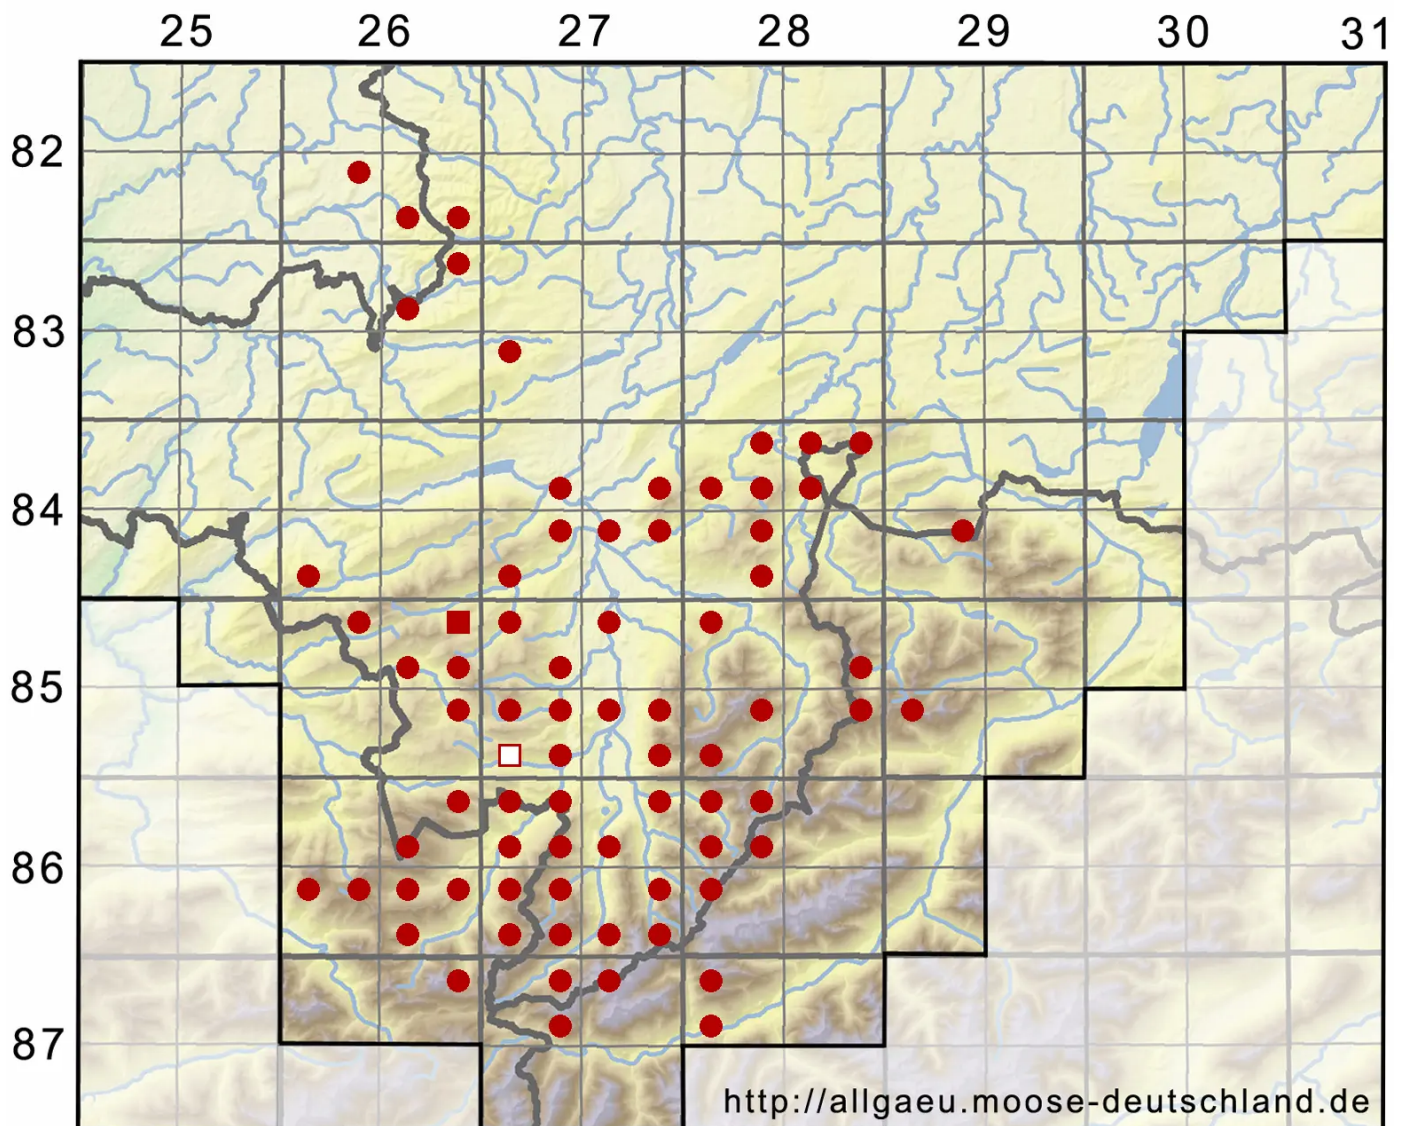

Dichodontium pellucidum (Hedw.) Schimp.

Durchsichtiges Paarzahnmoos

Legende:

- Symbole:**
- Ausgefülltes Symbol:
Zeitraum von 1980 bis heute (Aktuelle Angabe)
 - Leeres Symbol:
Zeitraum vor 1980 (Altangabe)
 - Quadrat: Herbarbeleg