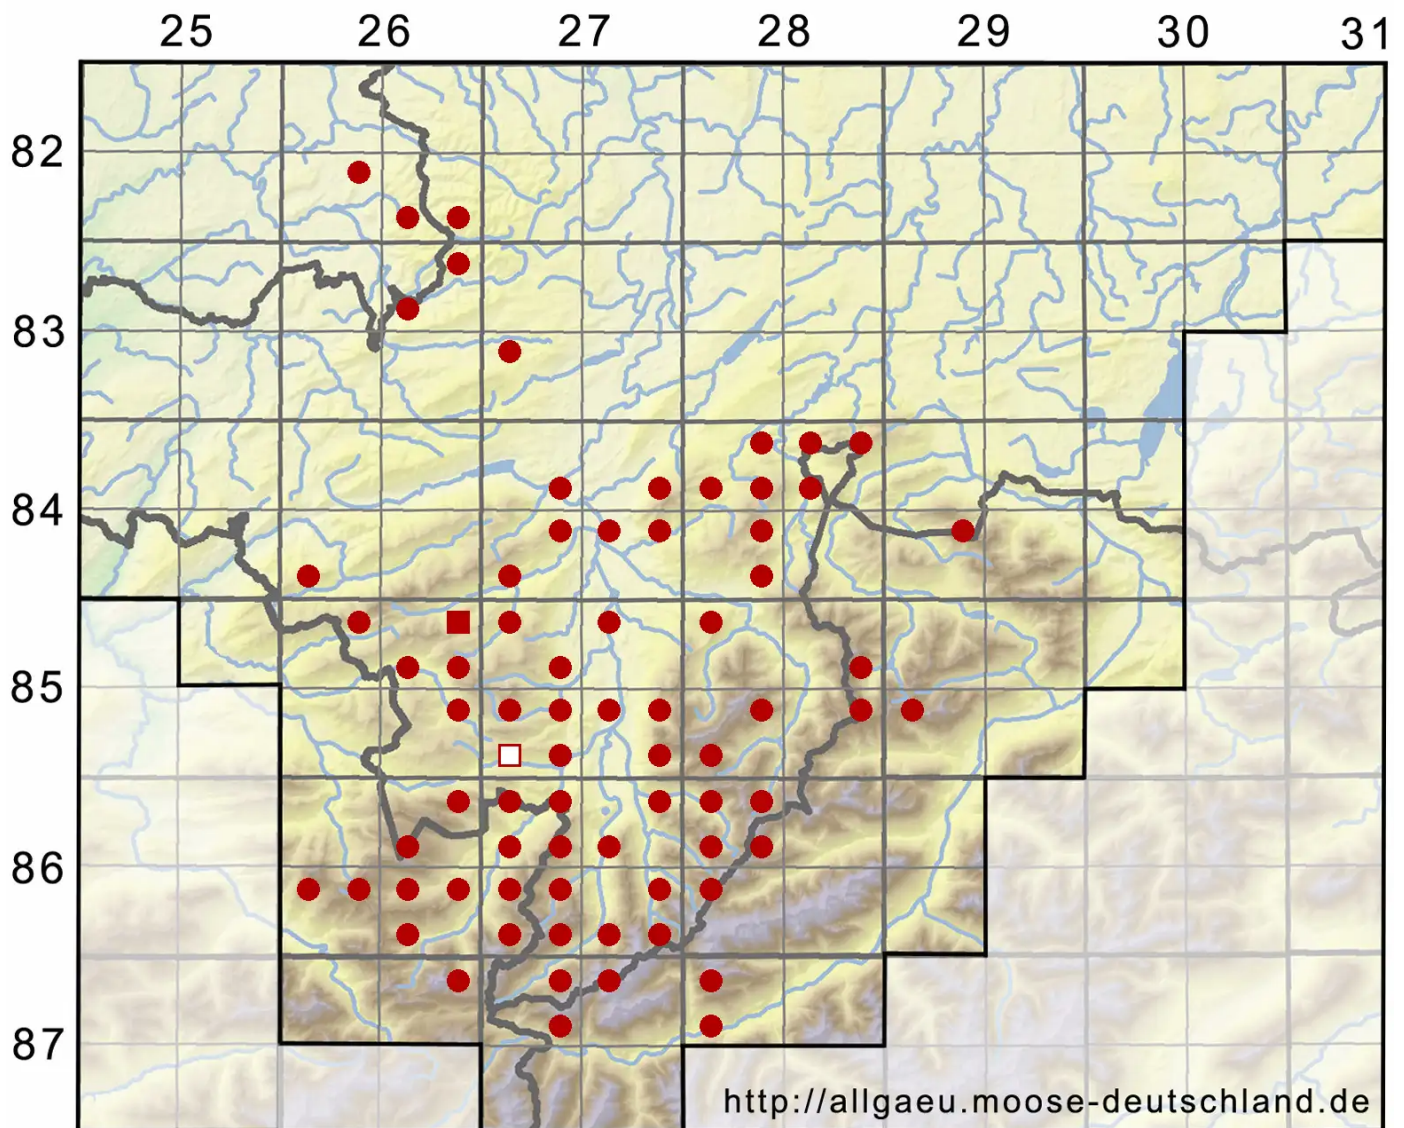

Dichodontium pellucidum (Hedw.) Schimp.

Durchsichtiges Paarzahnmoos

Legende:

- Symbole:**
- Ausgefülltes Symbol:
Zeitraum von 1980 bis heute (Aktuelle Angabe)
 - Leeres Symbol:
Zeitraum vor 1980 (Altangabe)
 - Quadrat: Herbarbeleg