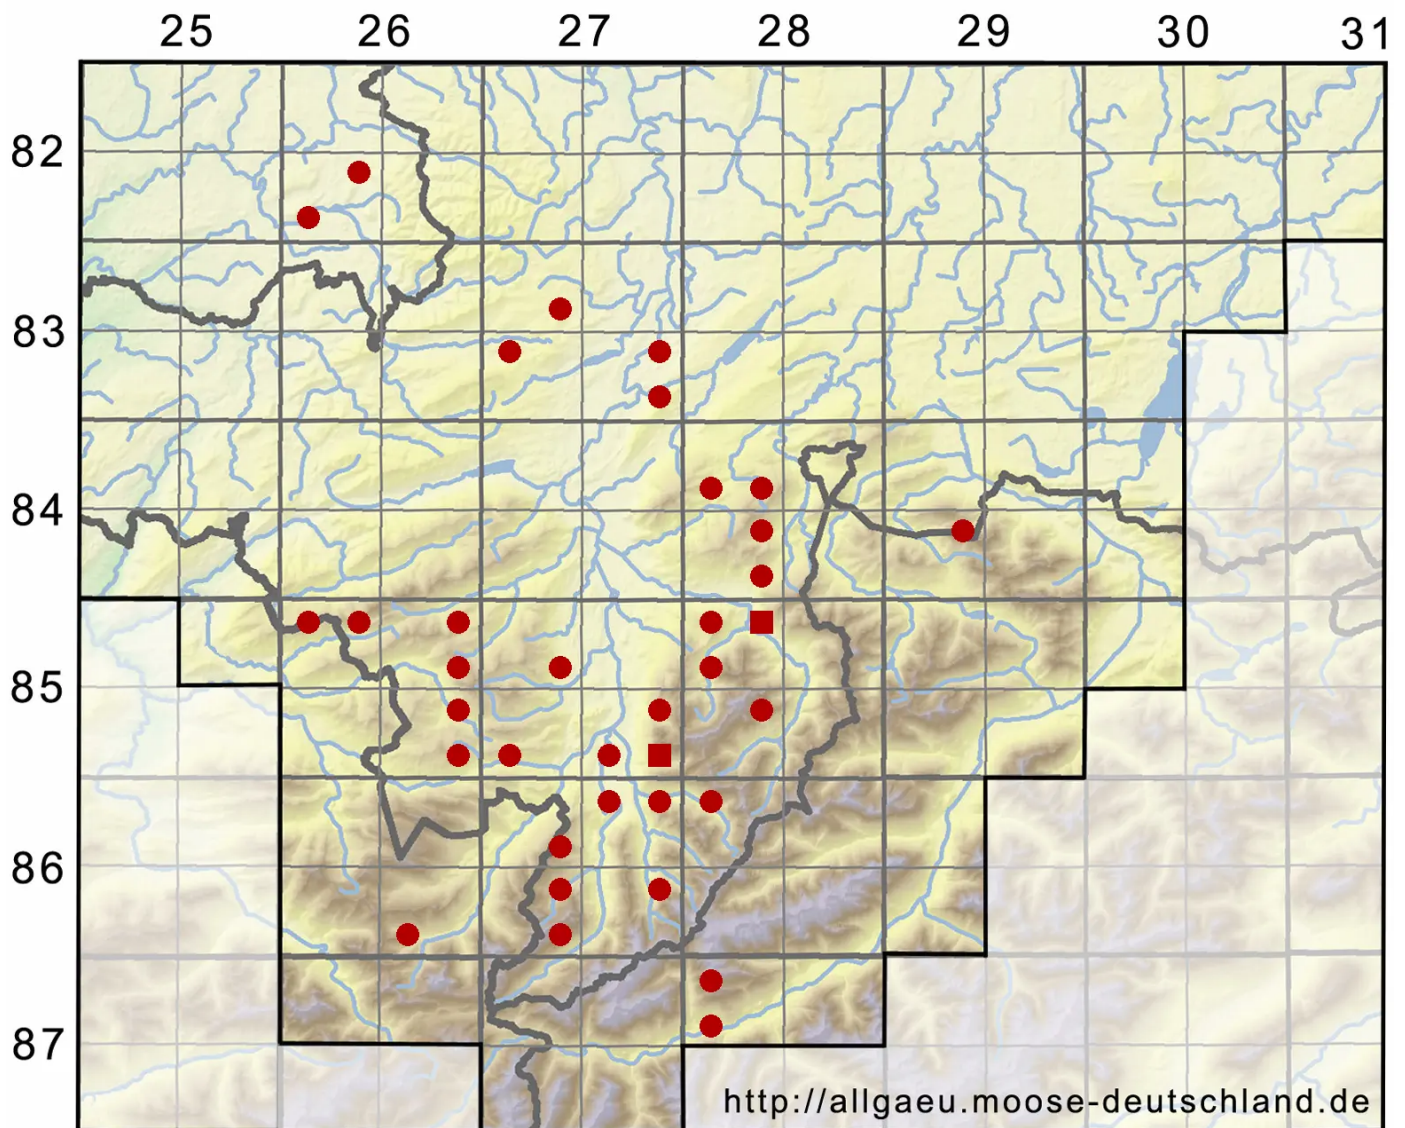

Dicranum bonjeanii De Not.

Sumpf-Gabelzahnmoos

Legende:

Symbole:

Ausgefülltes Symbol:
Zeitraum von 1980 bis heute (Aktuelle Angabe)

Leeres Symbol:
Zeitraum vor 1980 (Altangabe)

Quadrat: Herbarbeleg