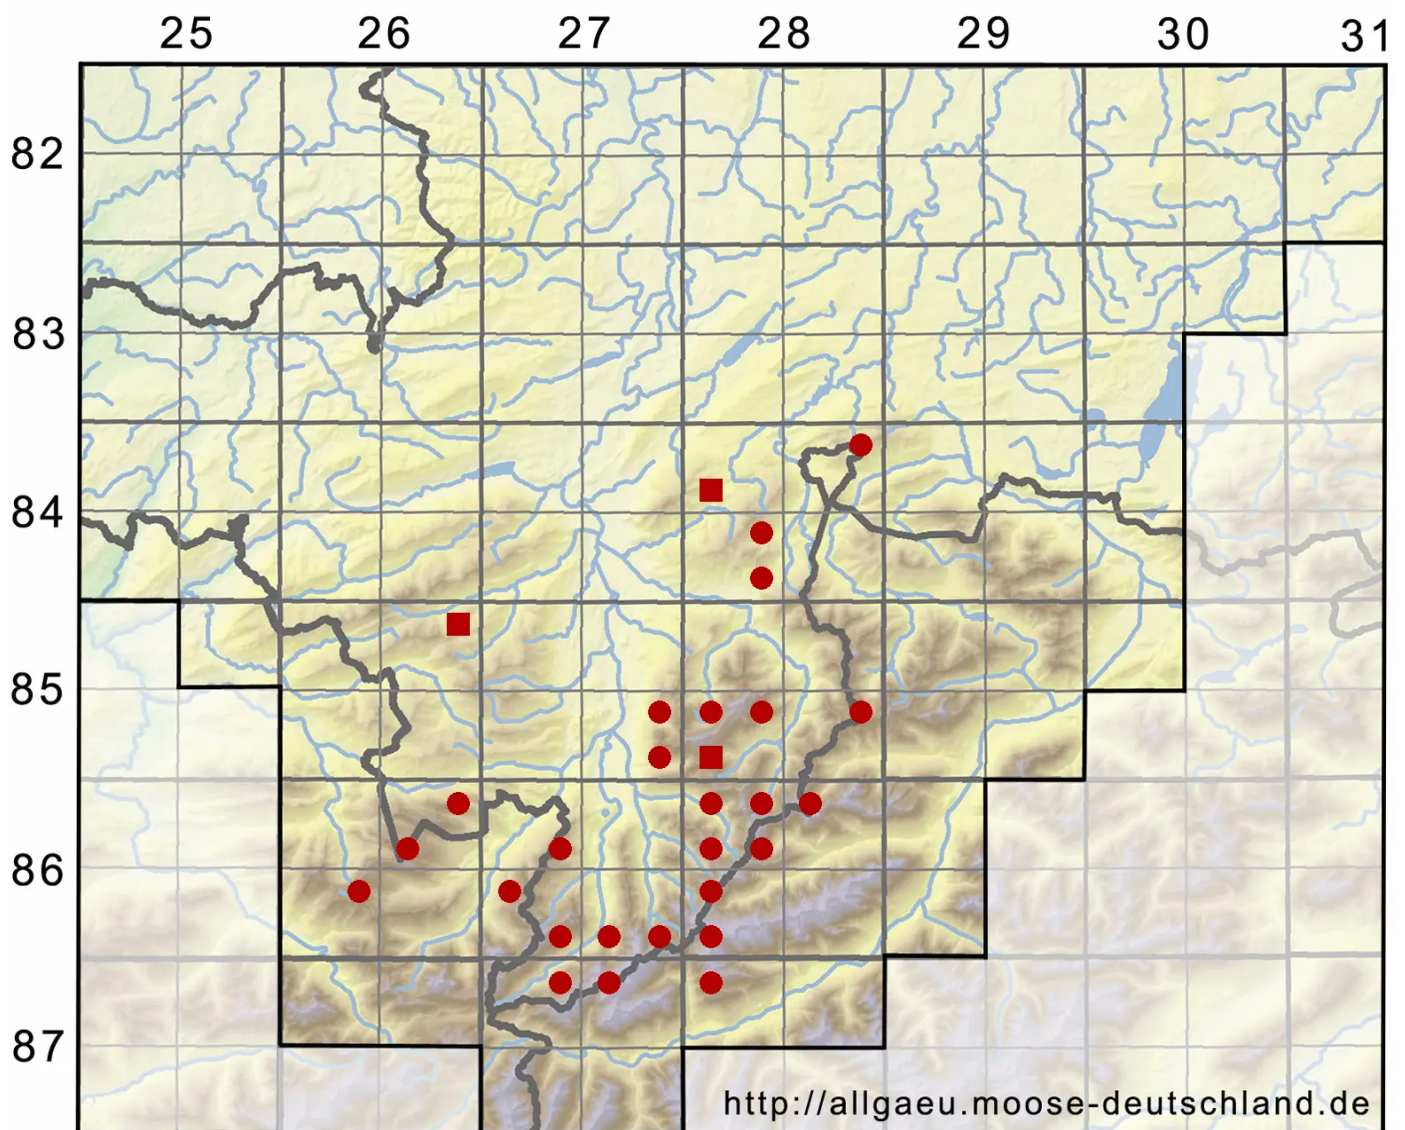

# Dicranum spadiceum J.E.Zetterst.

Kastanienbraunes Gabelzahnmoos

Legende:

**Symbole:**

Ausgefülltes Symbol:  
Zeitraum von 1980 bis heute (Aktuelle Angabe)

Leeres Symbol:  
Zeitraum vor 1980 (Altangabe)

Quadrat: Herbarbeleg