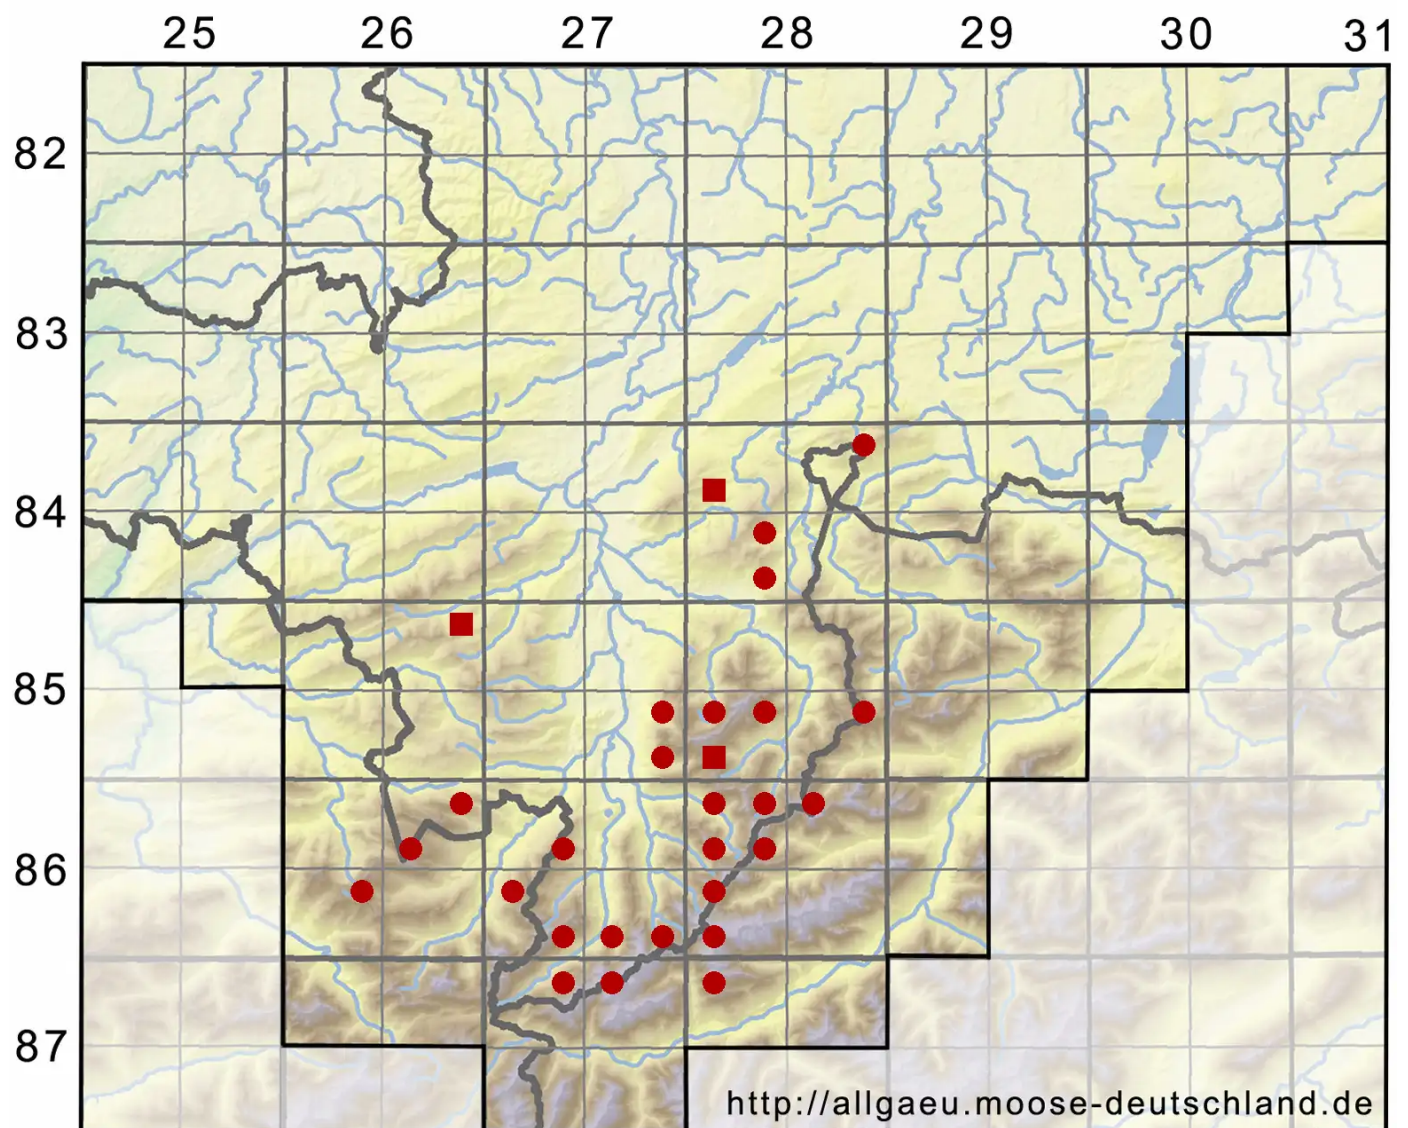

Dicranum spadiceum J.E.Zetterst.

Kastanienbraunes Gabelzahnmoos

Legende:

- Symbole:**
- Ausgefülltes Symbol:
Zeitraum von 1980 bis heute (Aktuelle Angabe)
 - Leeres Symbol:
Zeitraum vor 1980 (Altangabe)
 - Quadrat: Herbarbeleg