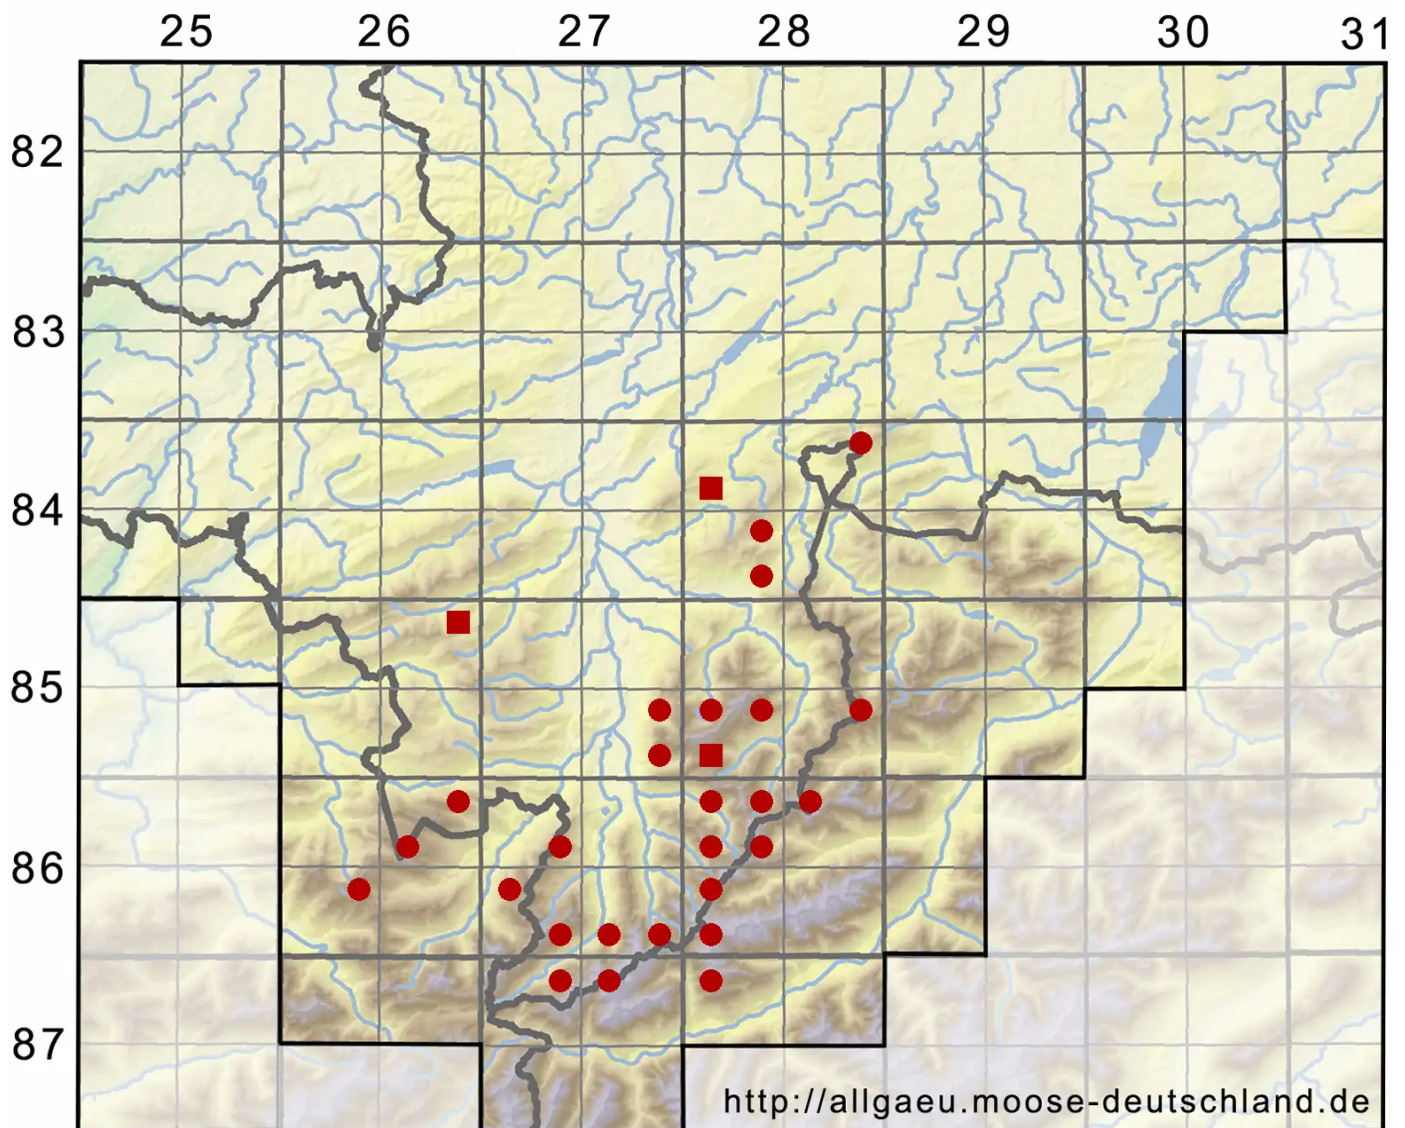

# Dicranum spadiceum J.E.Zetterst.

Kastanienbraunes Gabelzahnmoos

Legende:

**Symbole:**

Ausgefülltes Symbol:  
Zeitraum von 1980 bis heute (Aktuelle Angabe)

Leeres Symbol:  
Zeitraum vor 1980 (Altangabe)

Quadrat: Herbarbeleg