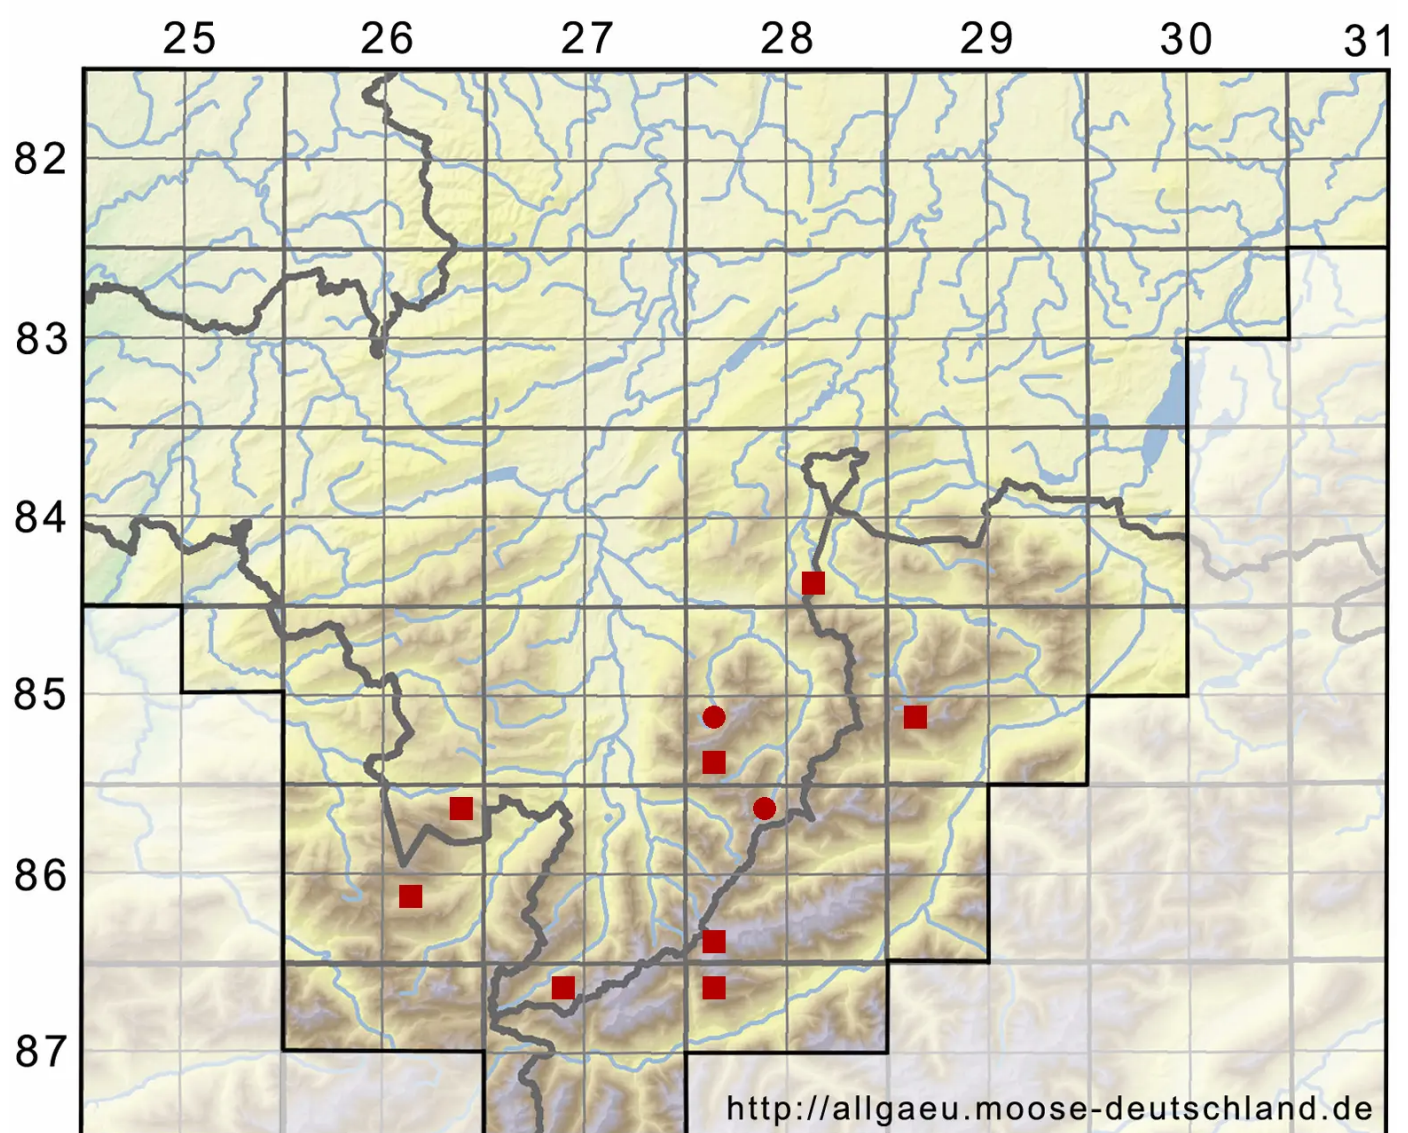

# Dicranum brevifolium (Lindb.) Lindb.

Kurzblättriges Gabelzahnmoos

Legende:

**Symbole:**

Ausgefülltes Symbol:  
Zeitraum von 1980 bis heute (Aktuelle Angabe)

Leeres Symbol:  
Zeitraum vor 1980 (Altangabe)

Quadrat: Herbarbeleg