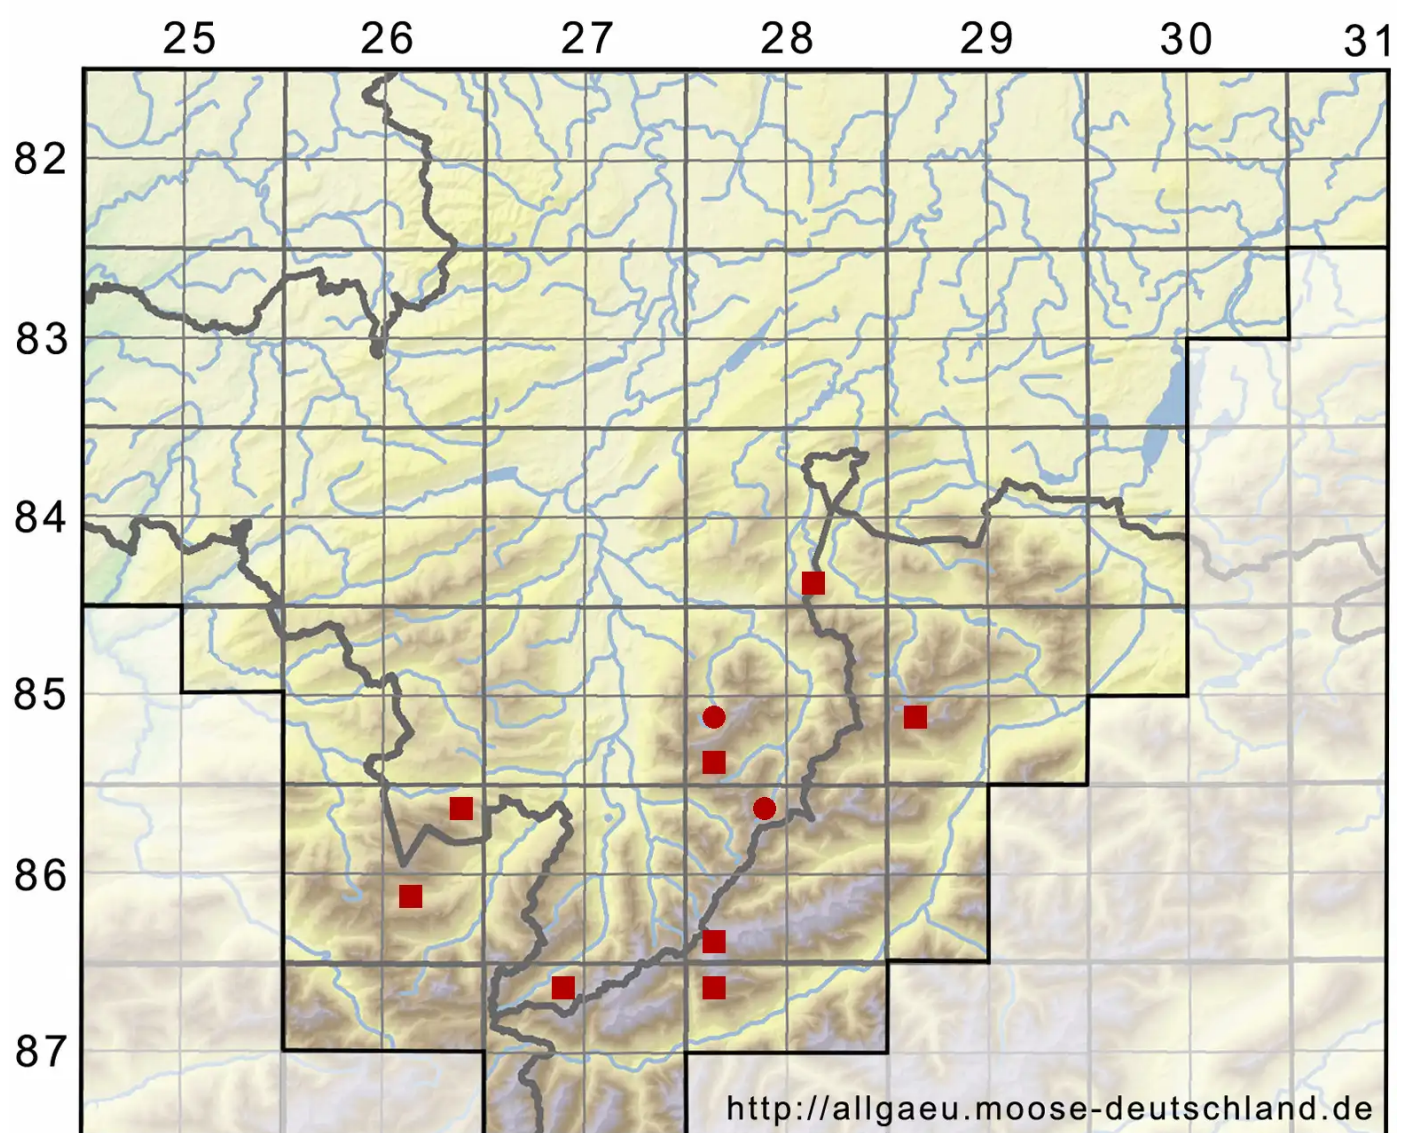

# Dicranum brevifolium (Lindb.) Lindb.

Kurzblättriges Gabelzahnmoos

Legende:

**Symbole:**

Ausgefülltes Symbol:  
Zeitraum von 1980 bis heute (Aktuelle Angabe)

Leeres Symbol:  
Zeitraum vor 1980 (Altangabe)

Quadrat: Herbarbeleg