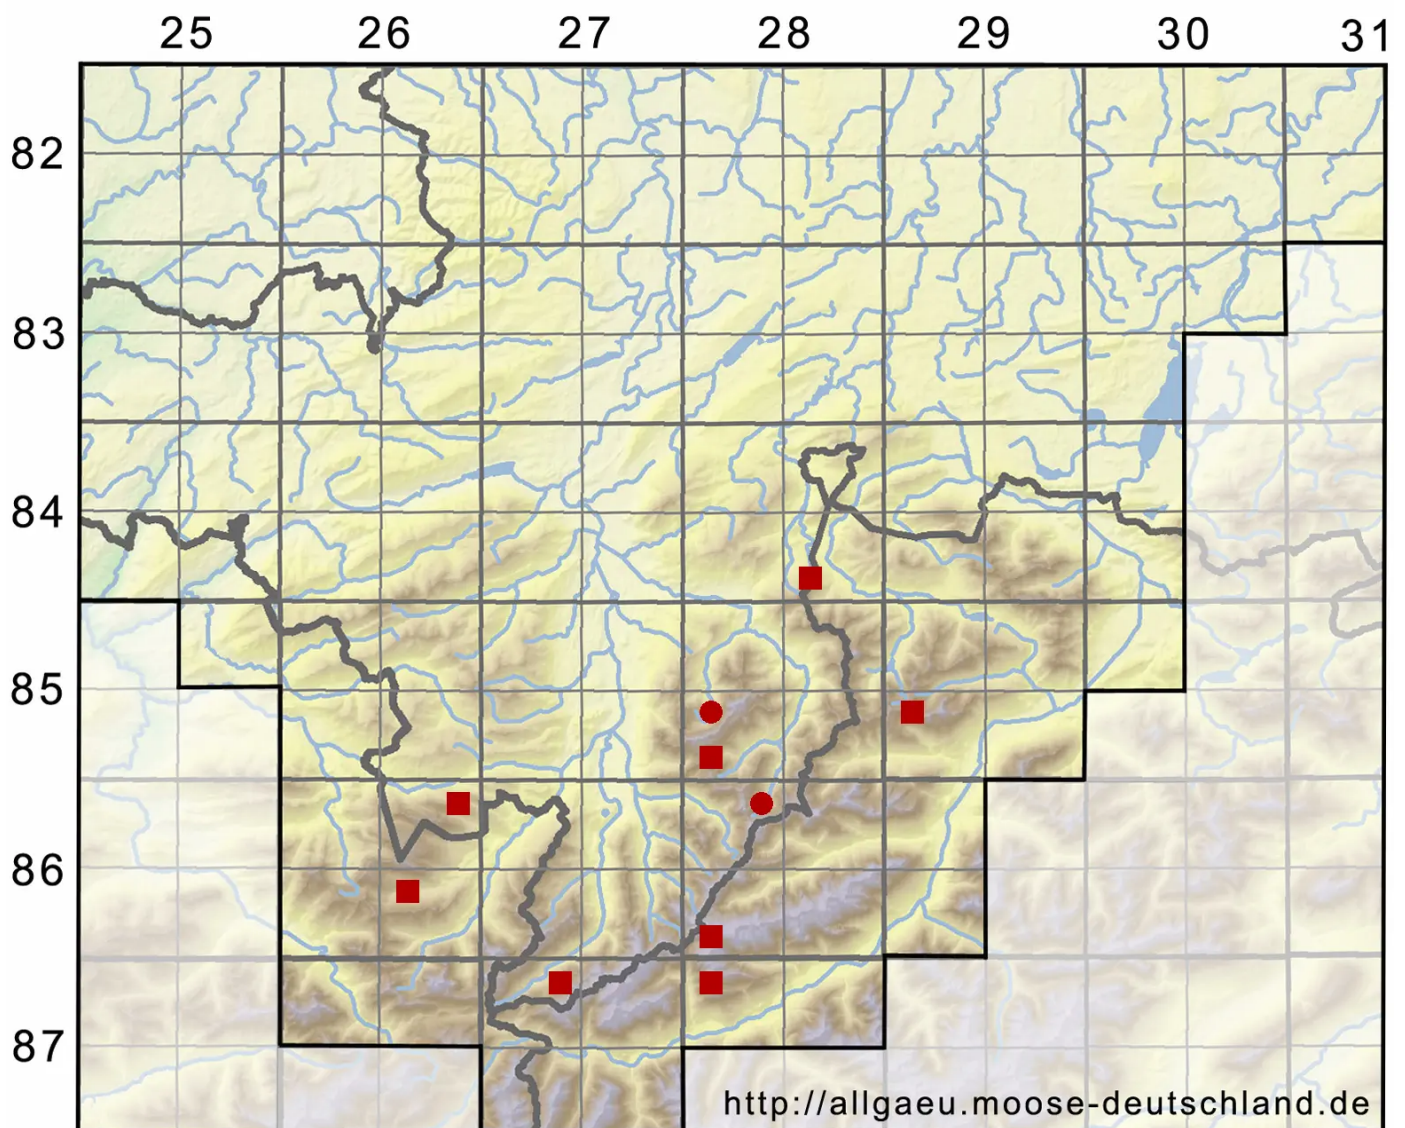

# Dicranum brevifolium (Lindb.) Lindb.

Kurzblättriges Gabelzahnmoos

Legende:

**Symbole:**

Ausgefülltes Symbol:  
Zeitraum von 1980 bis heute (Aktuelle Angabe)

Leeres Symbol:  
Zeitraum vor 1980 (Altangabe)

Quadrat: Herbarbeleg