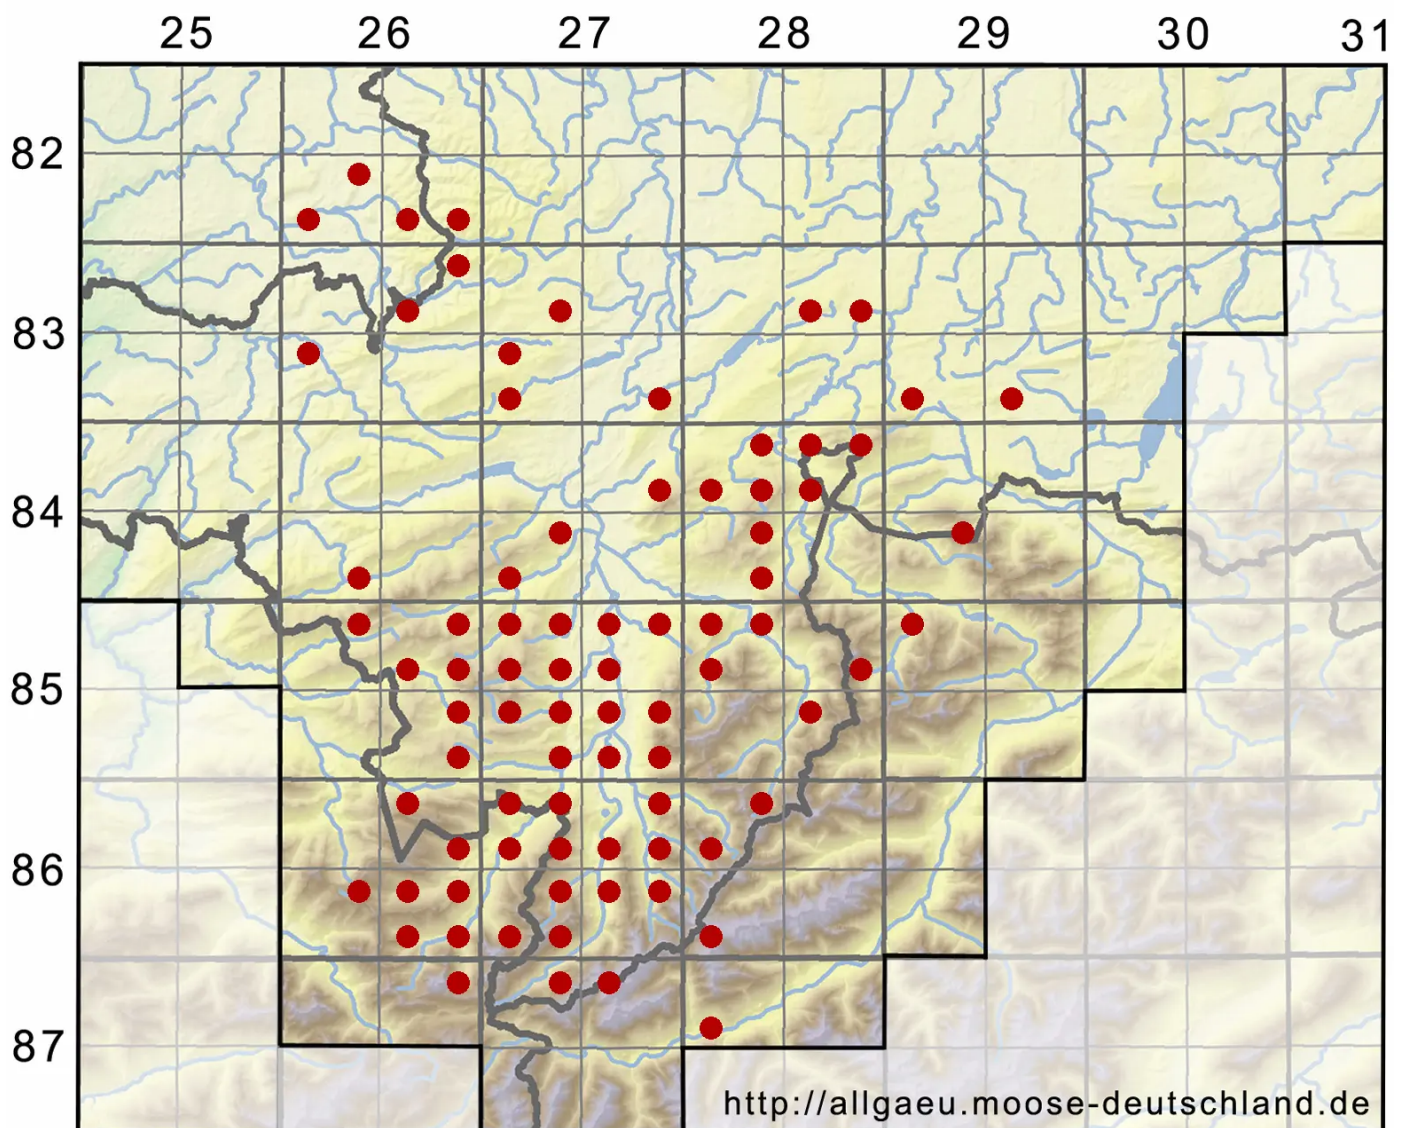

Dicranum montanum Hedw.

Berg-Gabelzahnmoos

Legende:

- Symbole:**
- Ausgefülltes Symbol:
Zeitraum von 1980 bis heute (Aktuelle Angabe)
 - Leeres Symbol:
Zeitraum vor 1980 (Altangabe)
 - Quadrat: Herbarbeleg