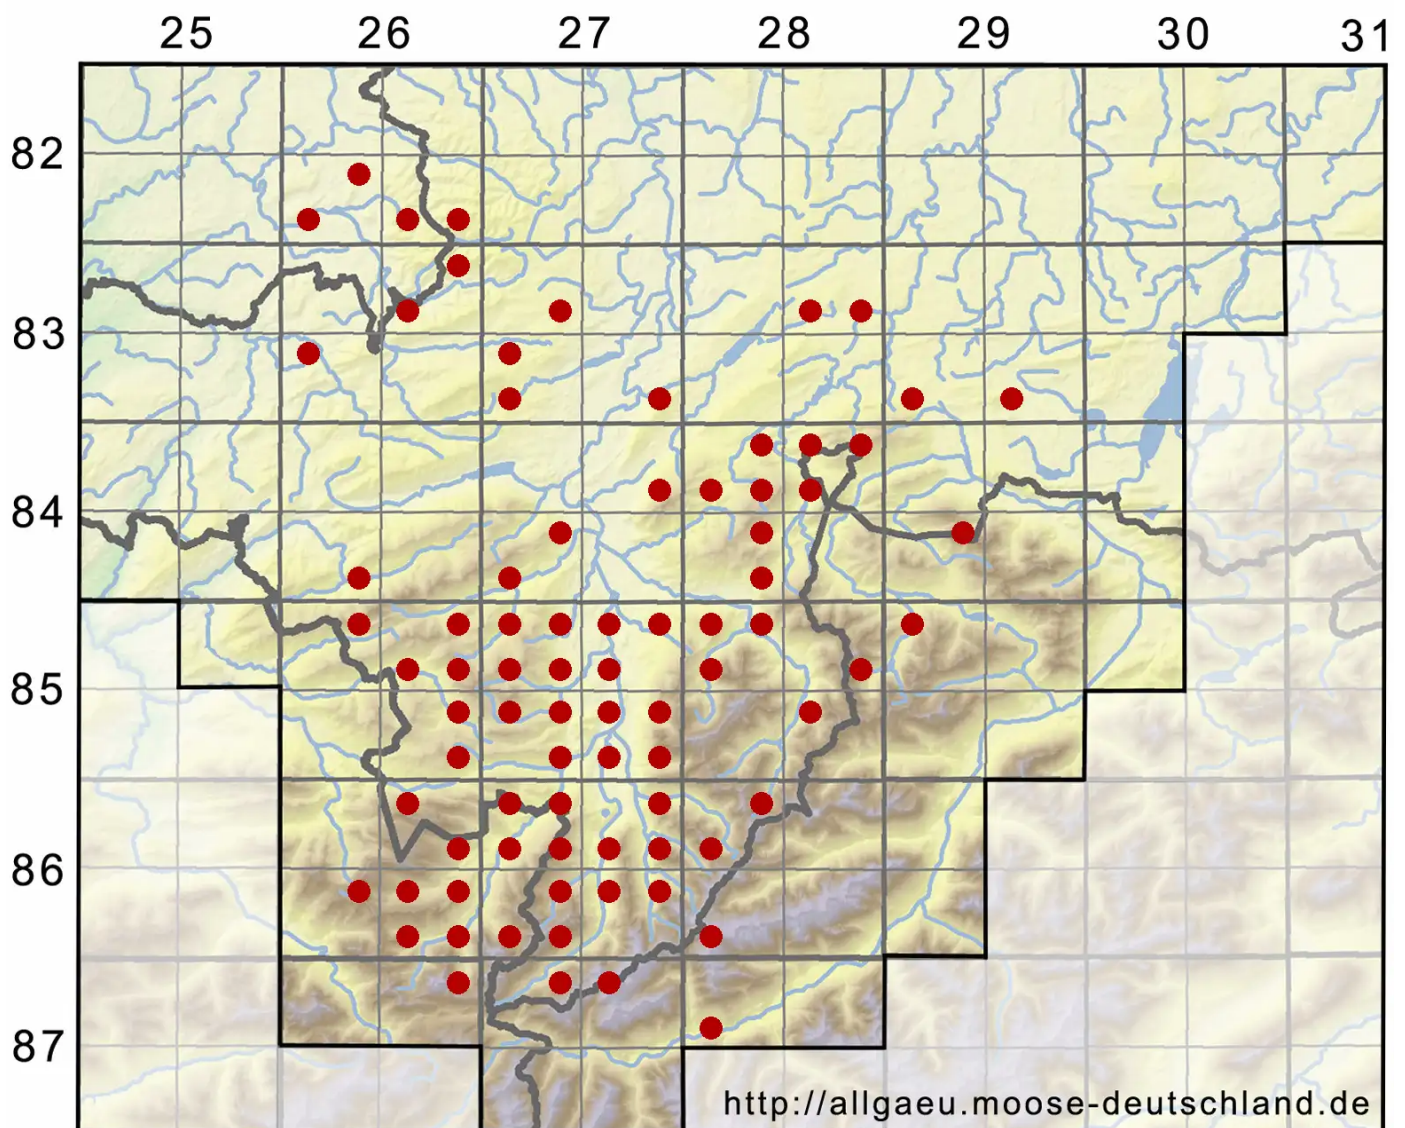

Dicranum montanum Hedw.

Berg-Gabelzahnmoos

Legende:

- Symbole:**
- Ausgefülltes Symbol:
Zeitraum von 1980 bis heute (Aktuelle Angabe)
 - Leeres Symbol:
Zeitraum vor 1980 (Altangabe)
 - Quadrat: Herbarbeleg