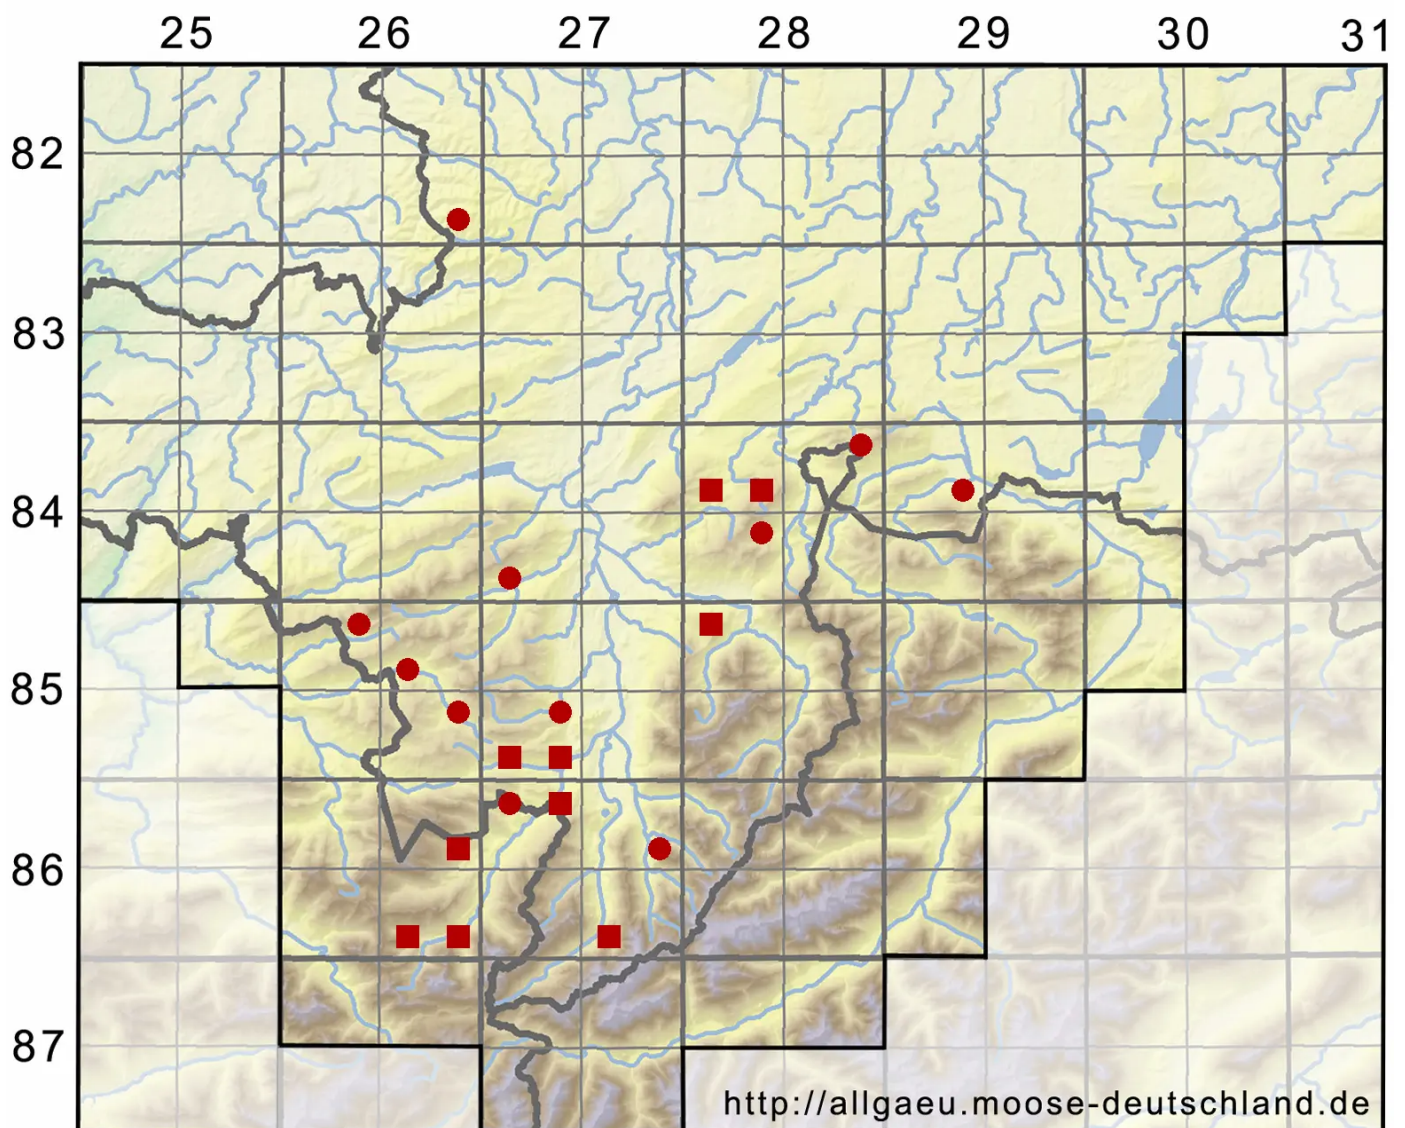

Dicranum majus Sm.

Großes Gabelzahnmoos

Legende:

Symbole:
Ausgefülltes Symbol:
Zeitraum von 1980 bis heute (Aktuelle Angabe)
Leeres Symbol:
Zeitraum vor 1980 (Altangabe)
Quadrat: Herbarbeleg