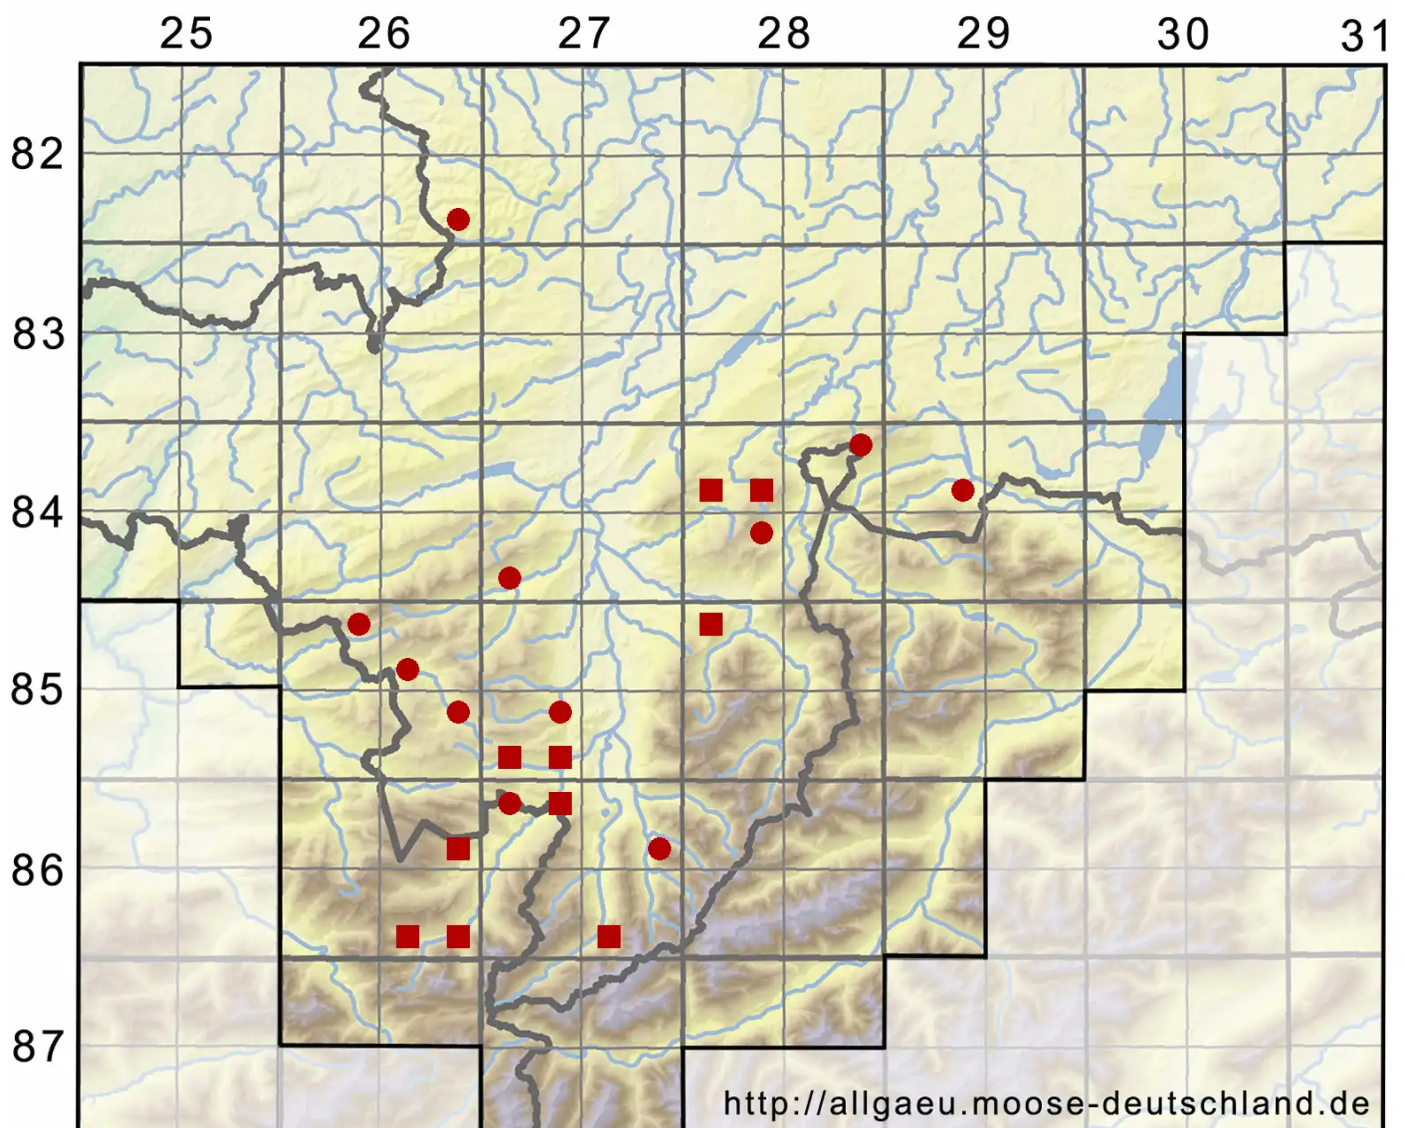

Dicranum majus Sm.

Großes Gabelzahnmoos

Legende:

Symbole:
Ausgefülltes Symbol:
Zeitraum von 1980 bis heute (Aktuelle Angabe)
Leeres Symbol:
Zeitraum vor 1980 (Altangabe)
Quadrat: Herbarbeleg