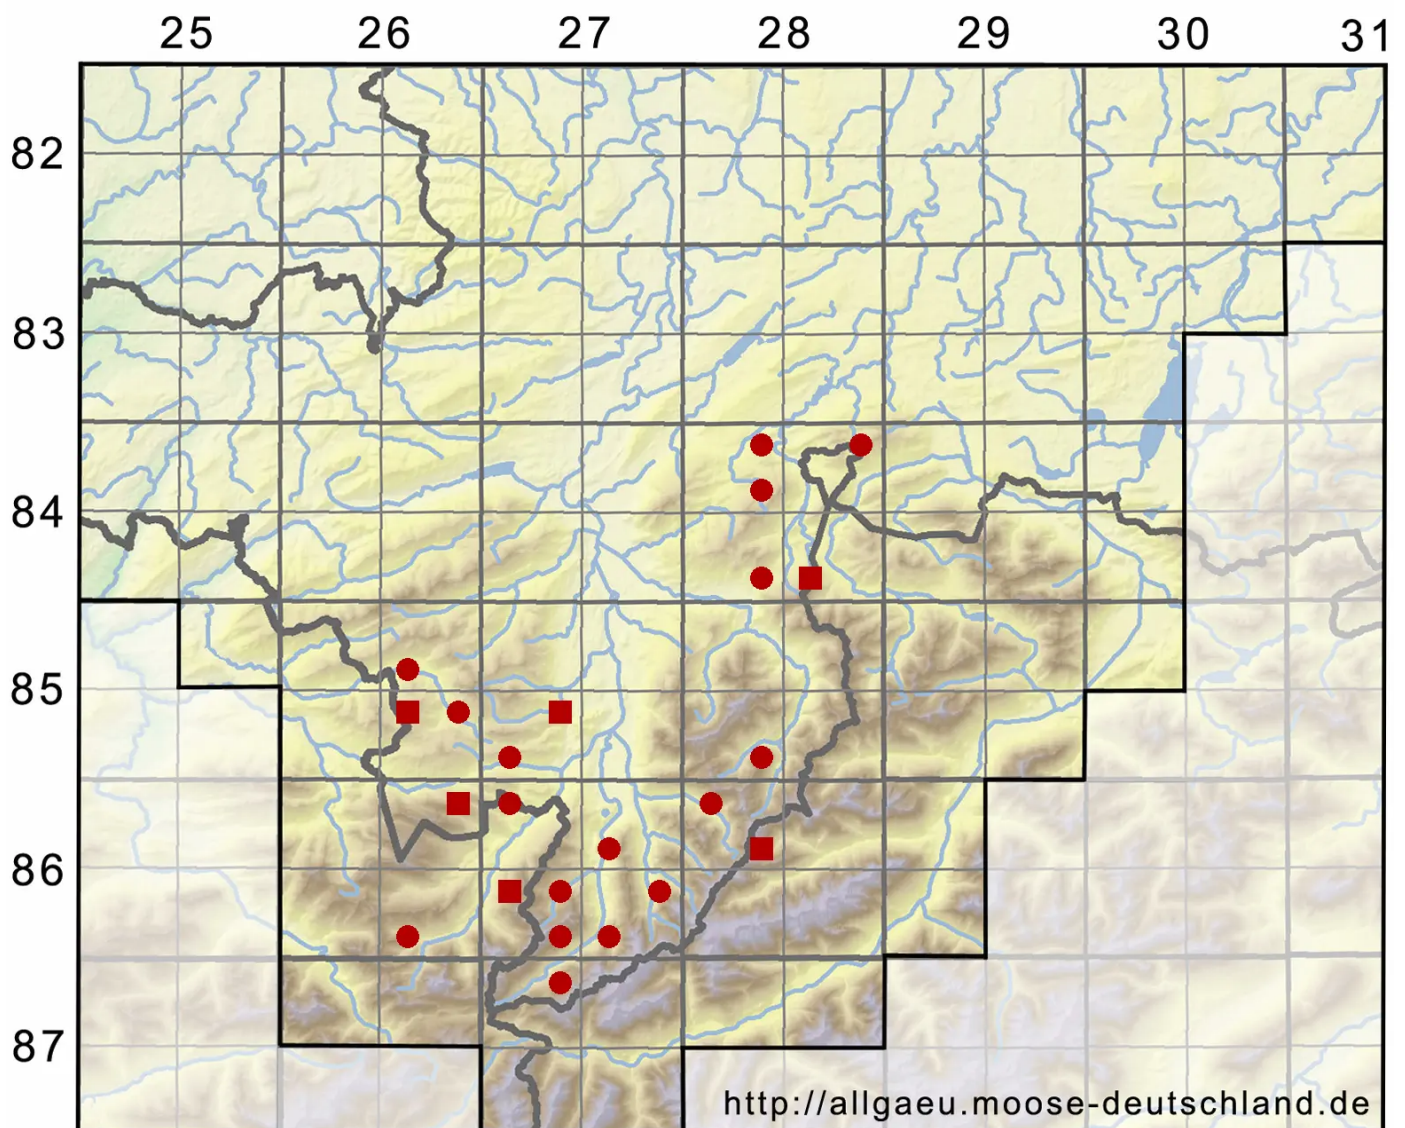

Paraleucobryum sauteri (Bruch & Schimp.) Loeske

Sauters Weißgabelzahnmoos

Legende:

- Symbole:**
- Ausgefülltes Symbol:
Zeitraum von 1980 bis heute (Aktuelle Angabe)
 - Leeres Symbol:
Zeitraum vor 1980 (Altangabe)
 - Quadrat: Herbarbeleg