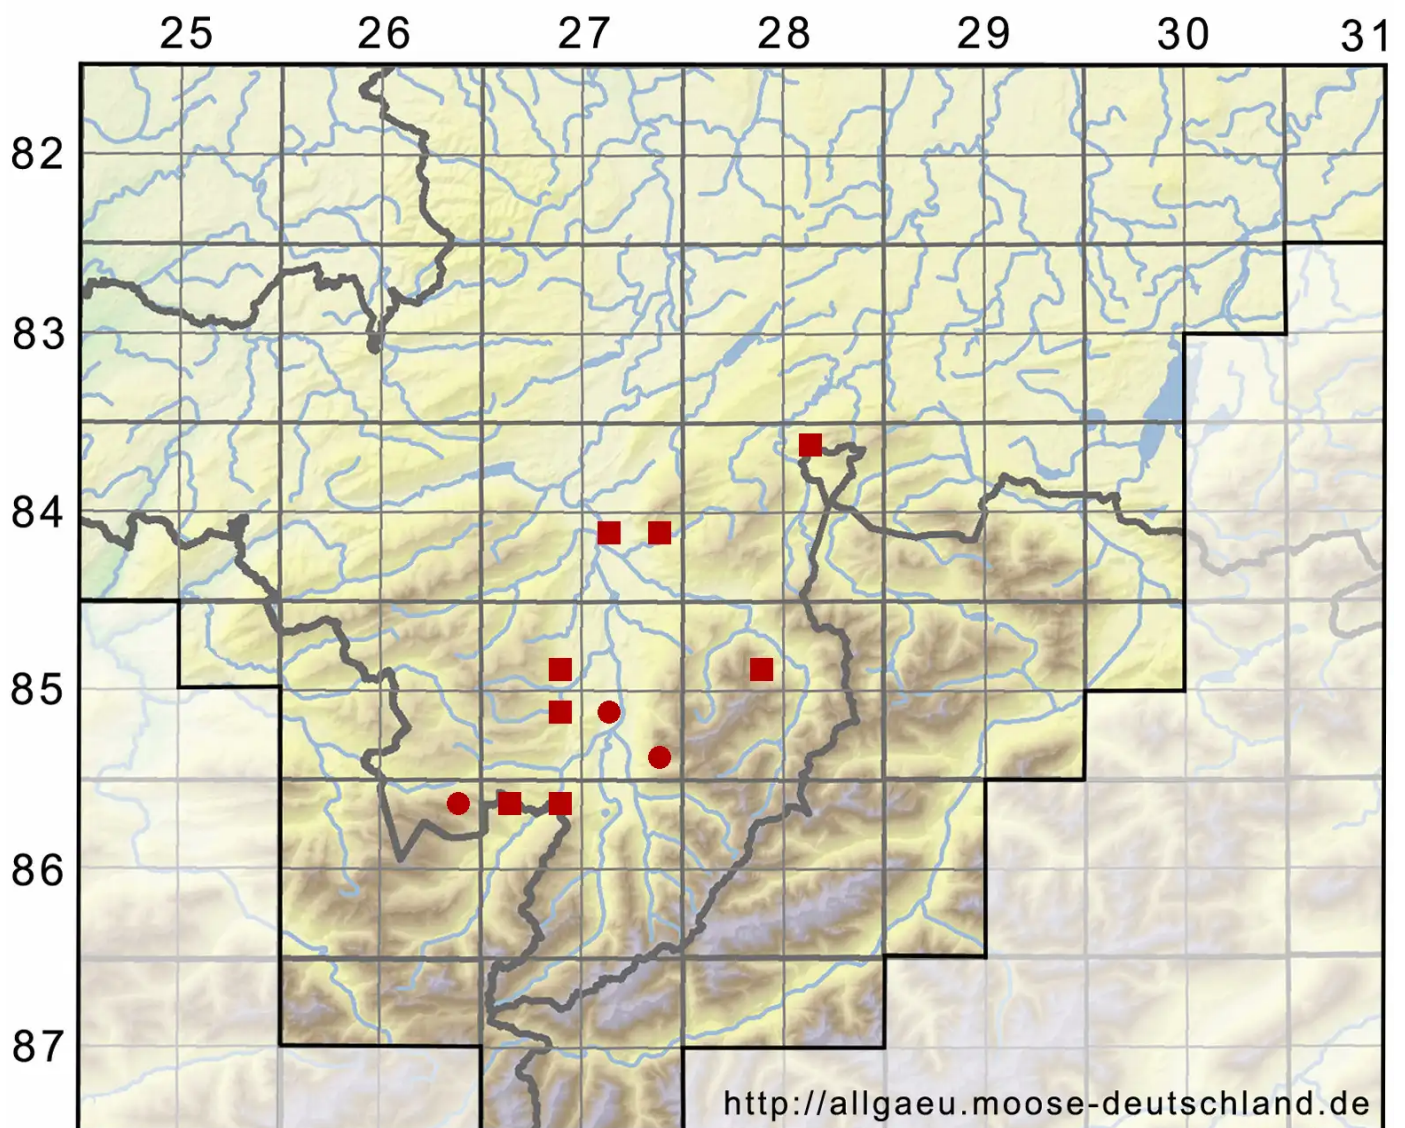

# Leucobryum juniperoideum (Brid.) Müll.Hal.

Wachholder-Weißmoos

Legende:

**Symbole:**  
Ausgefülltes Symbol:  
Zeitraum von 1980 bis heute (Aktuelle Angabe)  
Leeres Symbol:  
Zeitraum vor 1980 (Altangabe)  
Quadrat: Herbarbeleg