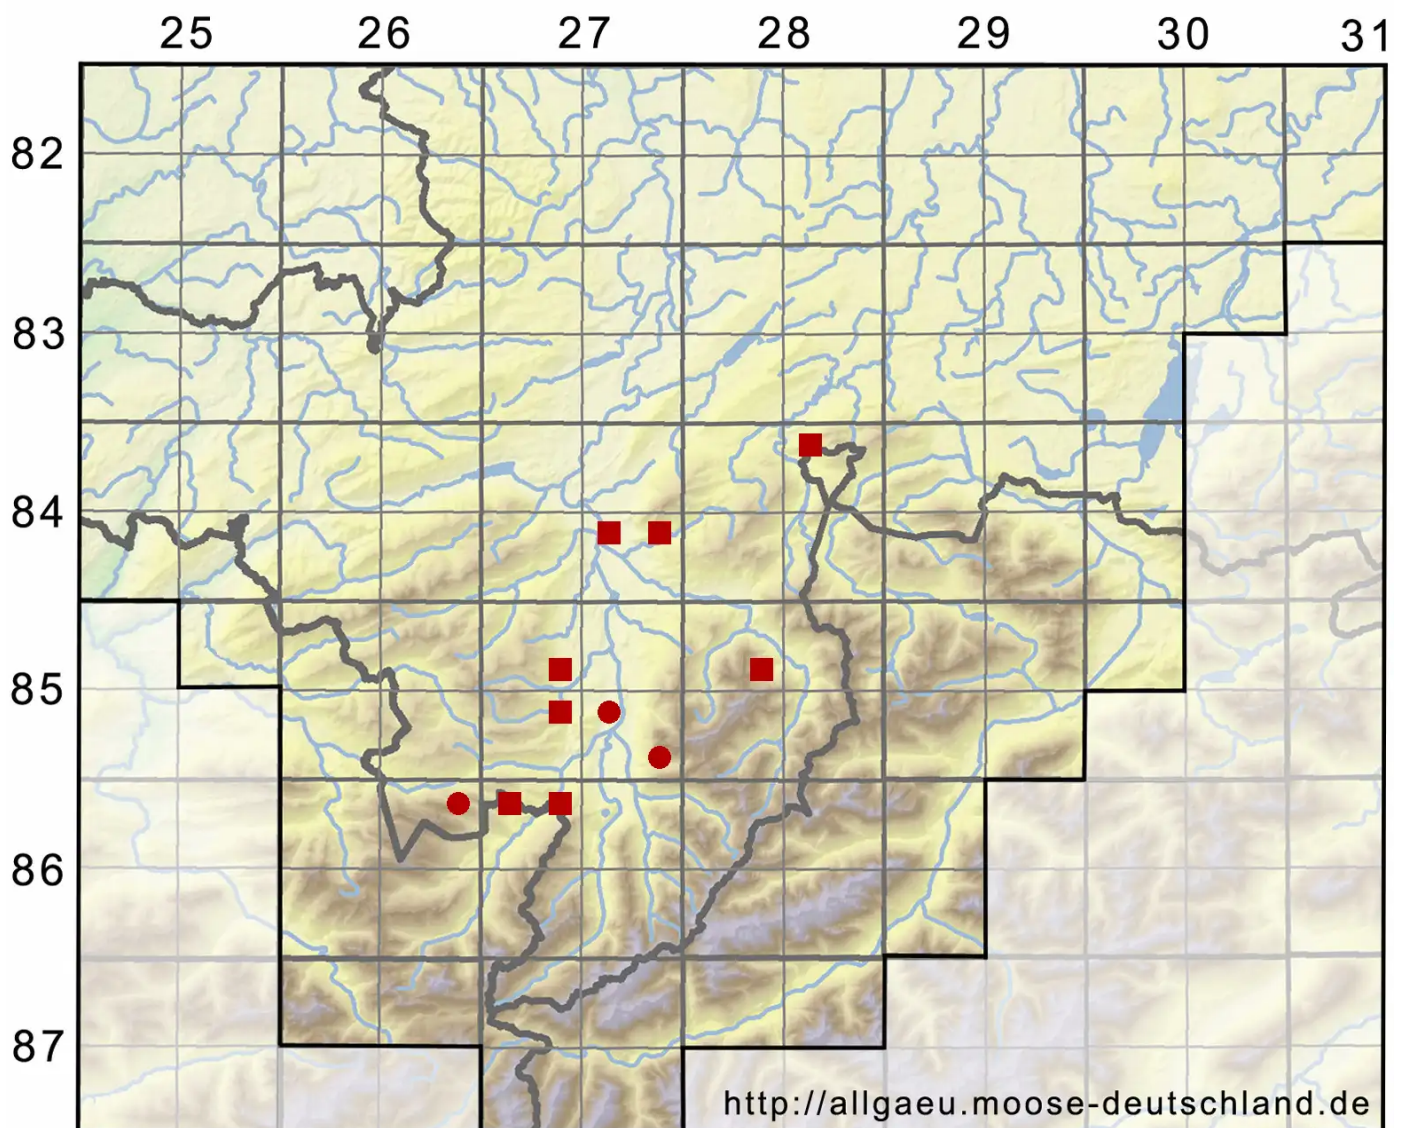

Leucobryum juniperoideum (Brid.) Müll.Hal.

Wachholder-Weißmoos

Legende:

Symbole:
Ausgefülltes Symbol:
Zeitraum von 1980 bis heute (Aktuelle Angabe)
Leeres Symbol:
Zeitraum vor 1980 (Altangabe)
Quadrat: Herbarbeleg