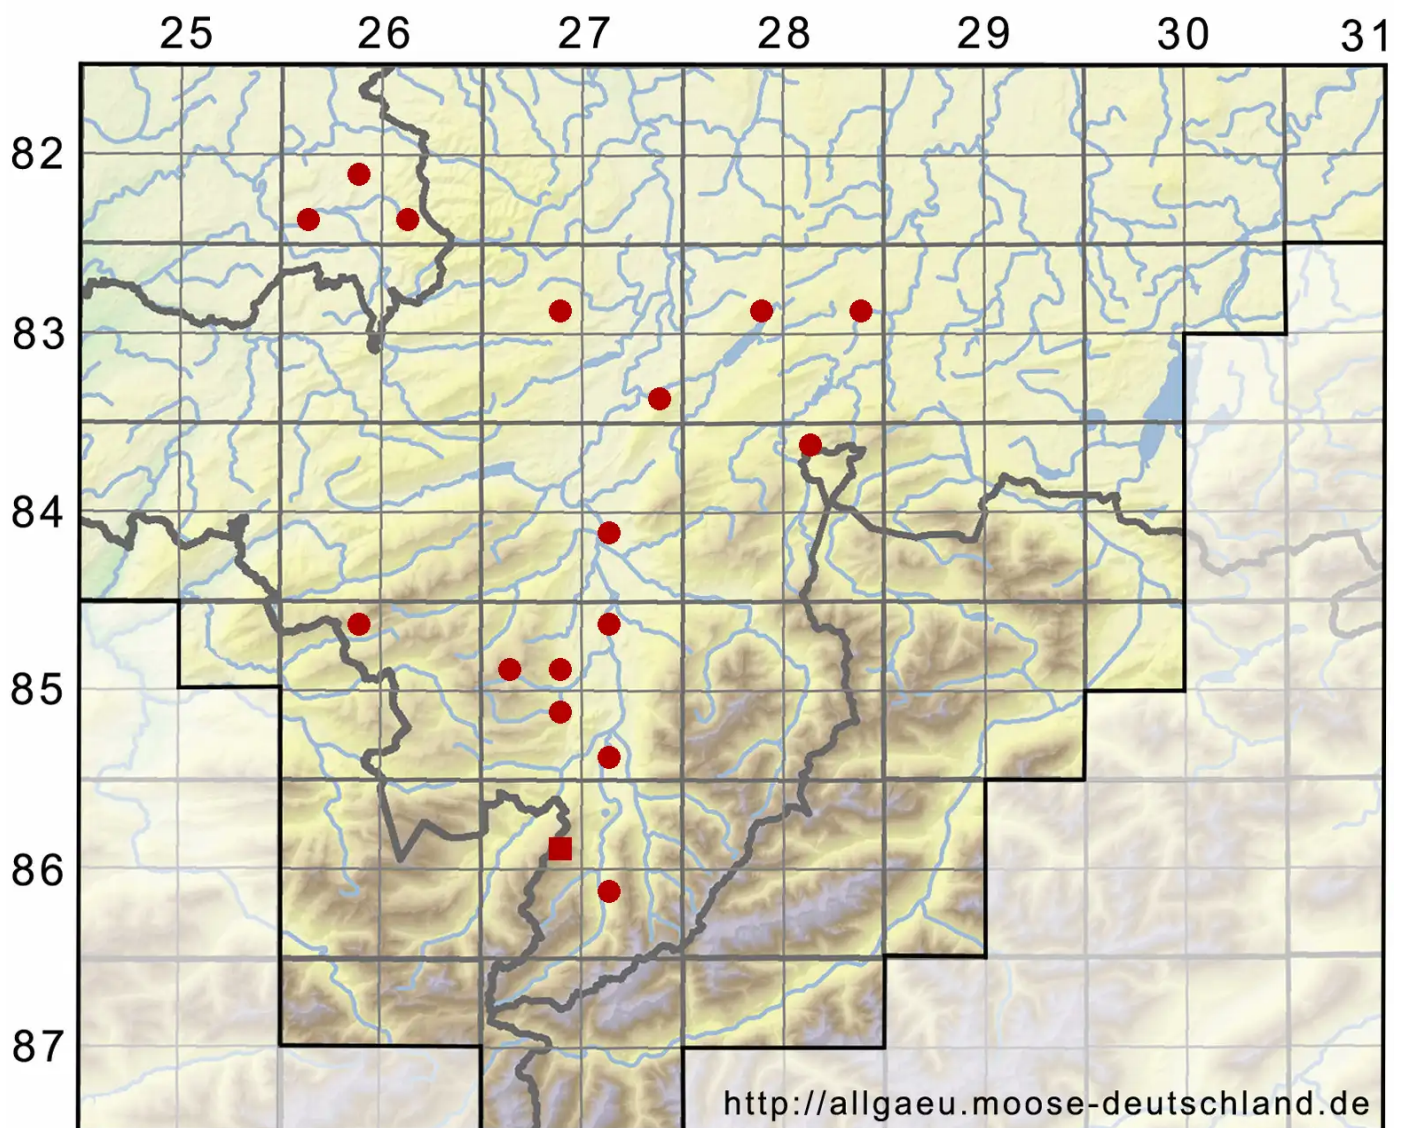

# Campylopus introflexus (Hedw.) Brid.

Einwärtsgebogenes Krummstielmoos, Kaktusmoos

Legende:

- Symbole:**
- Ausgefülltes Symbol:  
Zeitraum von 1980 bis heute (Aktuelle Angabe)
  - Leeres Symbol:  
Zeitraum vor 1980 (Altangabe)
  - Quadrat: Herbarbeleg