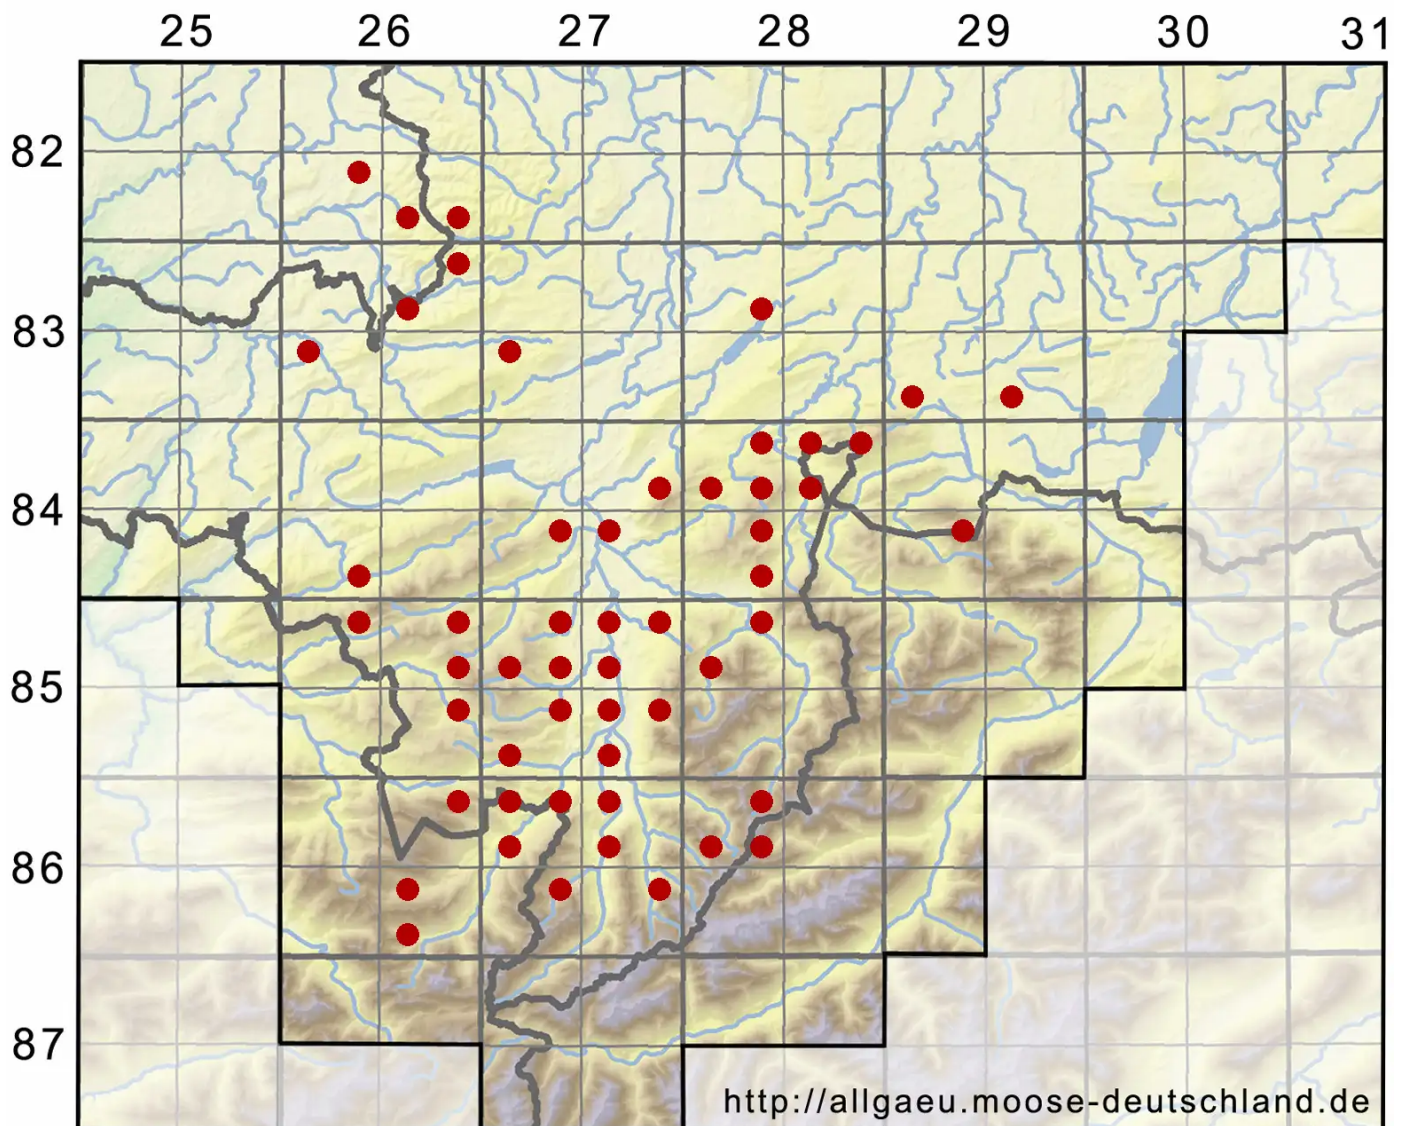

# Dicranella heteromalla (Hedw.) Schimp.

Einseitswendiges Kleingabelzahnmoos

Legende:

- Symbole:**  
Ausgefülltes Symbol:  
Zeitraum von 1980 bis heute (Aktuelle Angabe)  
Leeres Symbol:  
Zeitraum vor 1980 (Altangabe)  
Quadrat: Herbarbeleg