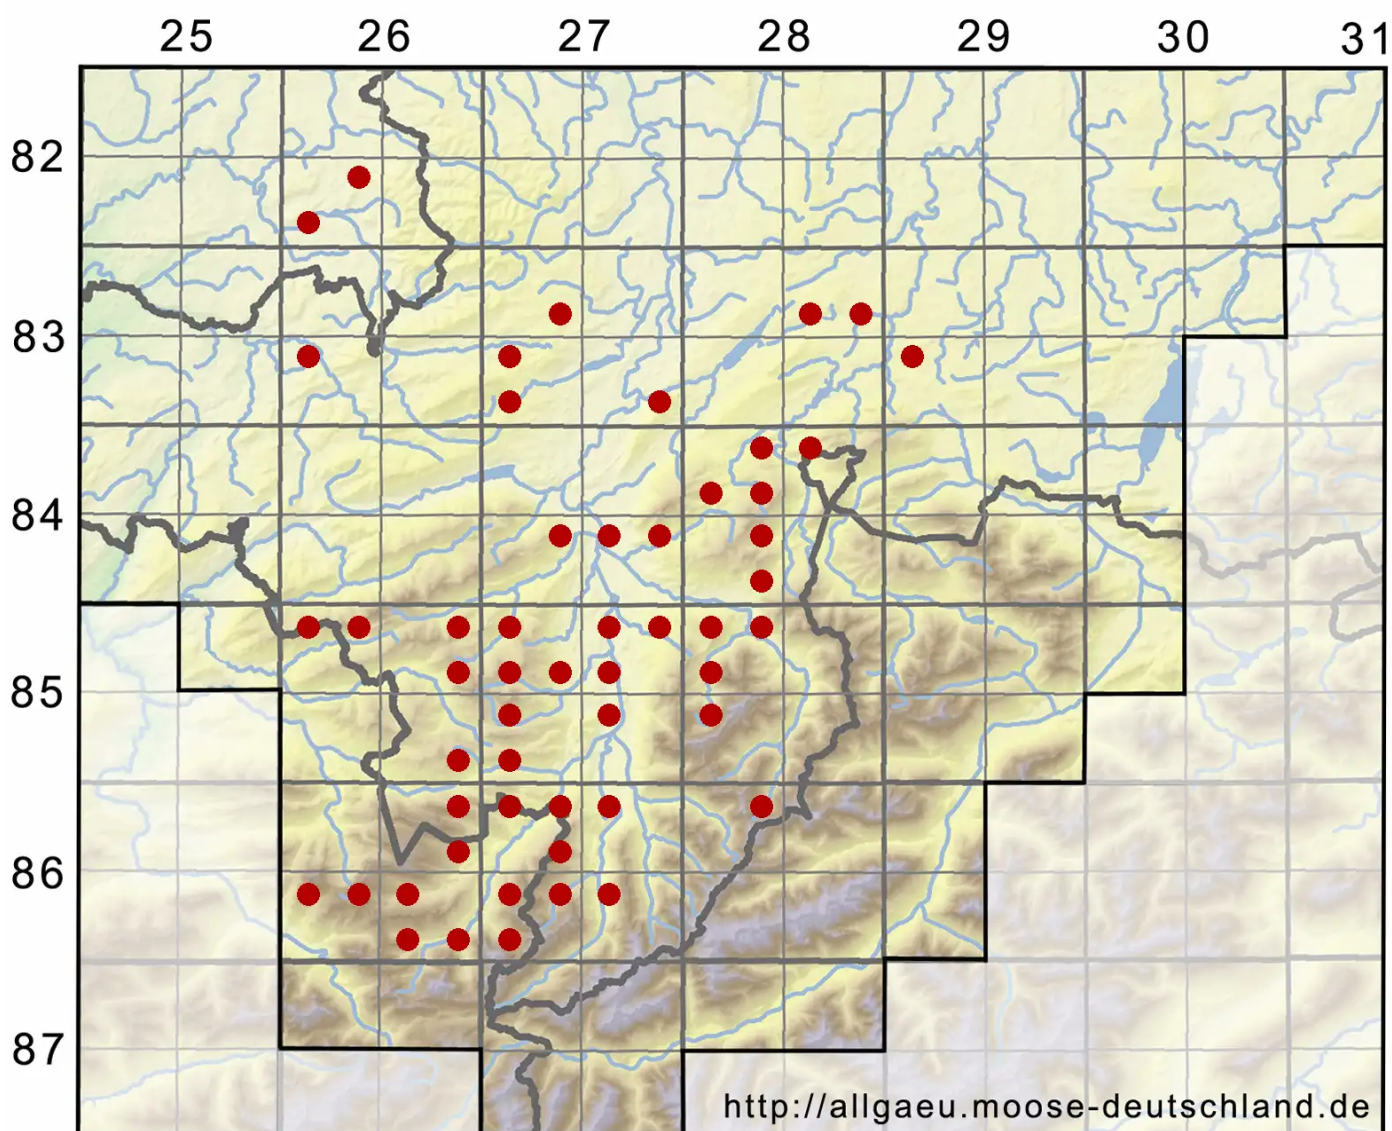

# Leucobryum glaucum (Hedw.) Ångstr.

Gemeines Weißmoos

Legende:

**Symbole:**

Ausgefülltes Symbol:  
Zeitraum von 1980 bis heute (Aktuelle Angabe)

Leeres Symbol:  
Zeitraum vor 1980 (Altangabe)

Quadrat: Herbarbeleg