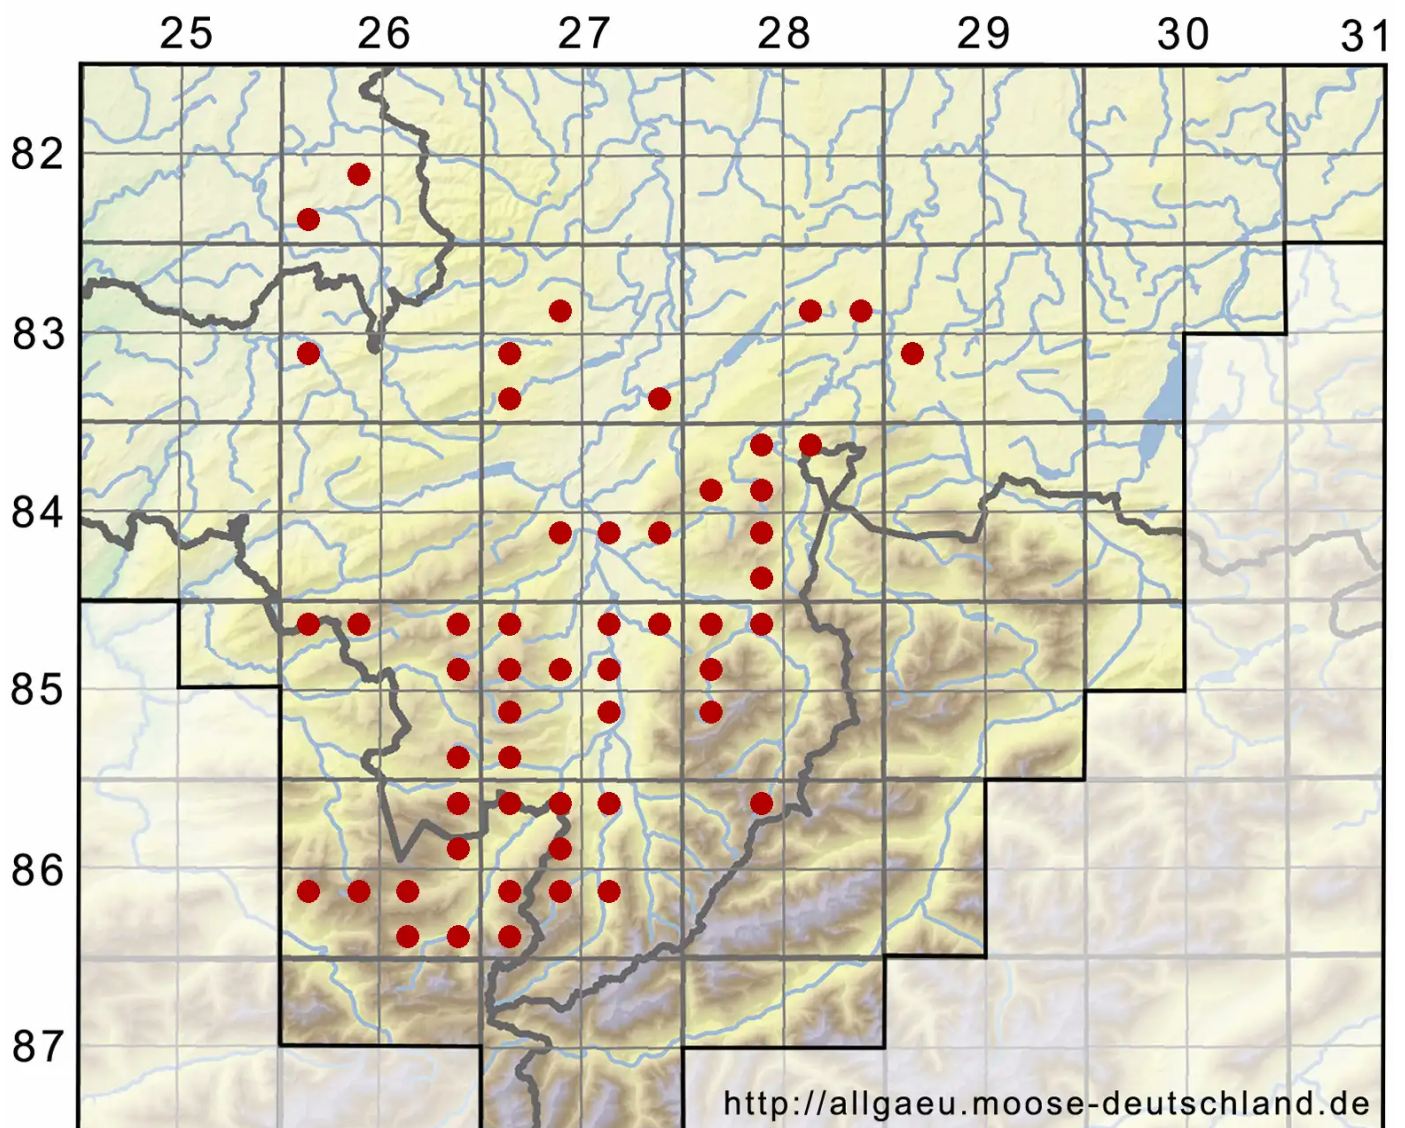

Leucobryum glaucum (Hedw.) Ångstr.

Gemeines Weißmoos

Legende:

Symbole:
Ausgefülltes Symbol:
Zeitraum von 1980 bis heute (Aktuelle Angabe)
Leeres Symbol:
Zeitraum vor 1980 (Altangabe)
Quadrat: Herbarbeleg