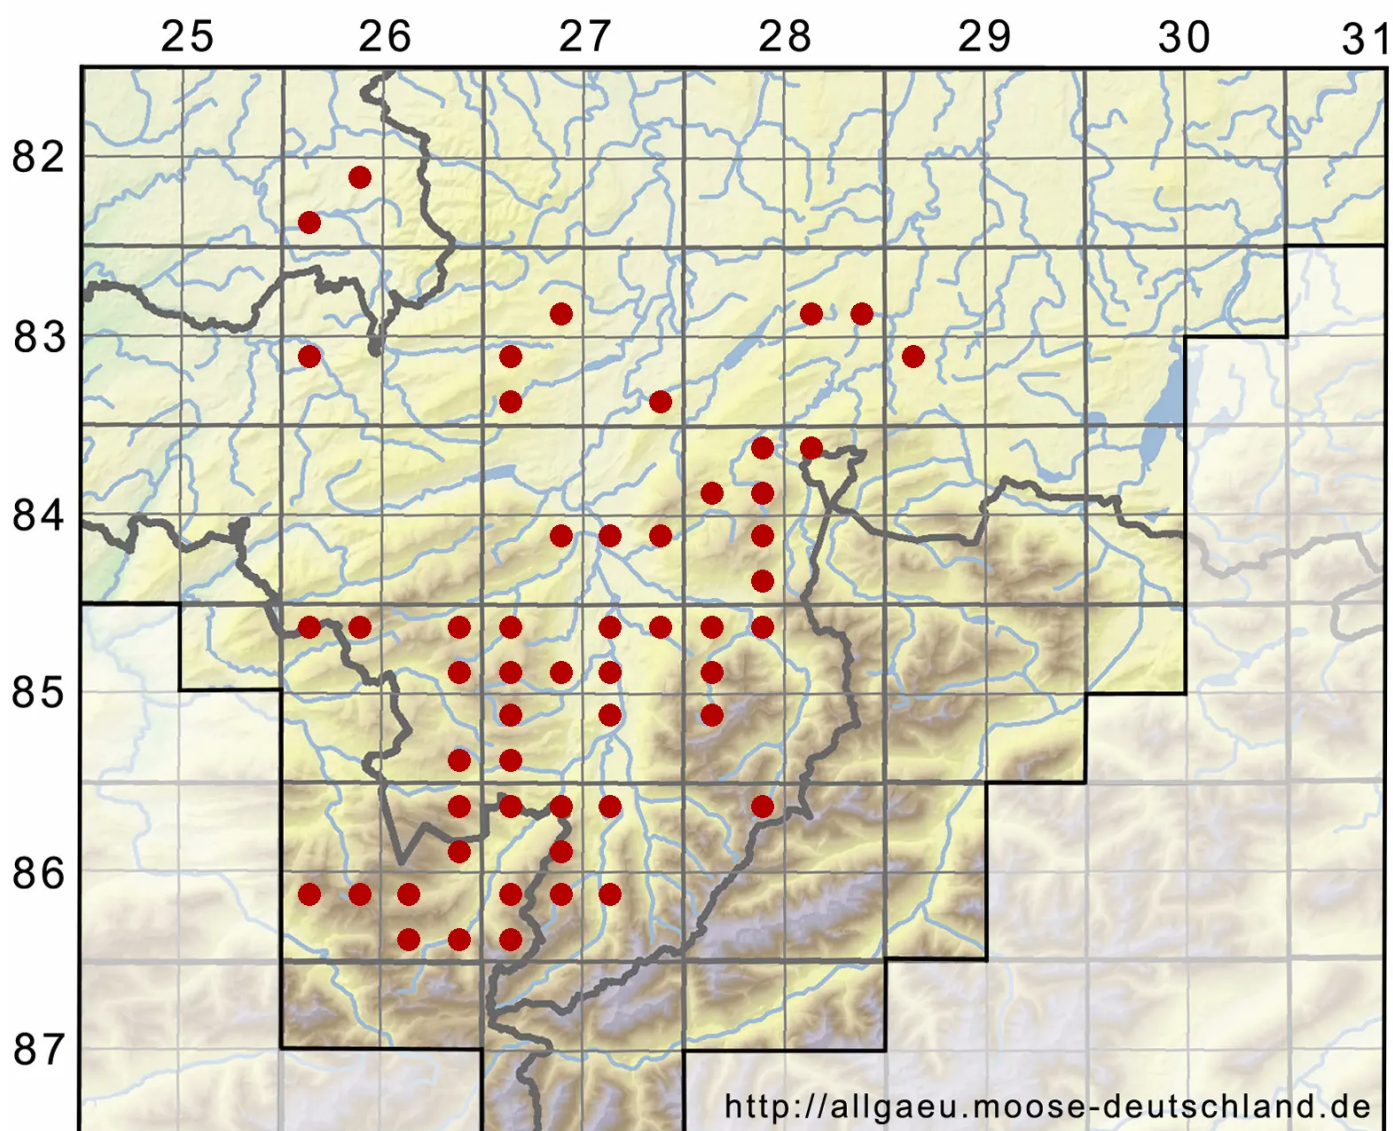

Leucobryum glaucum (Hedw.) Ångstr.

Gemeines Weißmoos

Legende:

Symbole:

Ausgefülltes Symbol:
Zeitraum von 1980 bis heute (Aktuelle Angabe)

Leeres Symbol:
Zeitraum vor 1980 (Altangabe)

Quadrat: Herbarbeleg