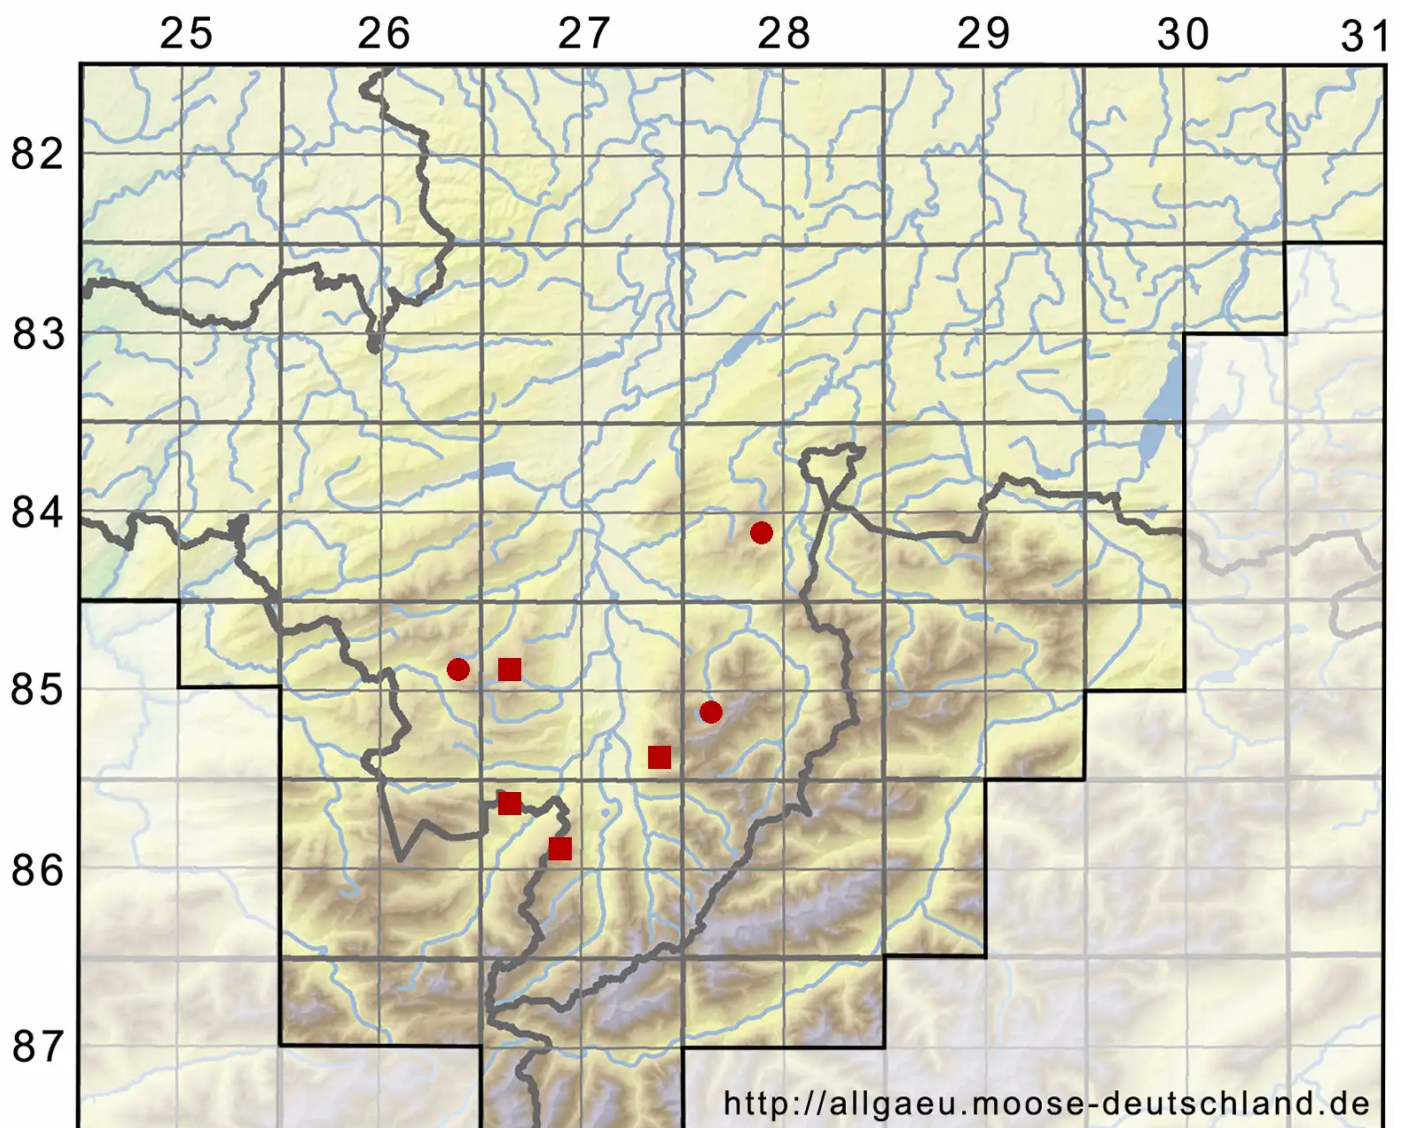

# Dicranum flexicaule Brid.

Gebogenes Gabelzahnmoos

Legende:

**Symbole:**

Ausgefülltes Symbol:  
Zeitraum von 1980 bis heute (Aktuelle Angabe)

Leeres Symbol:  
Zeitraum vor 1980 (Altangabe)

Quadrat: Herbarbeleg