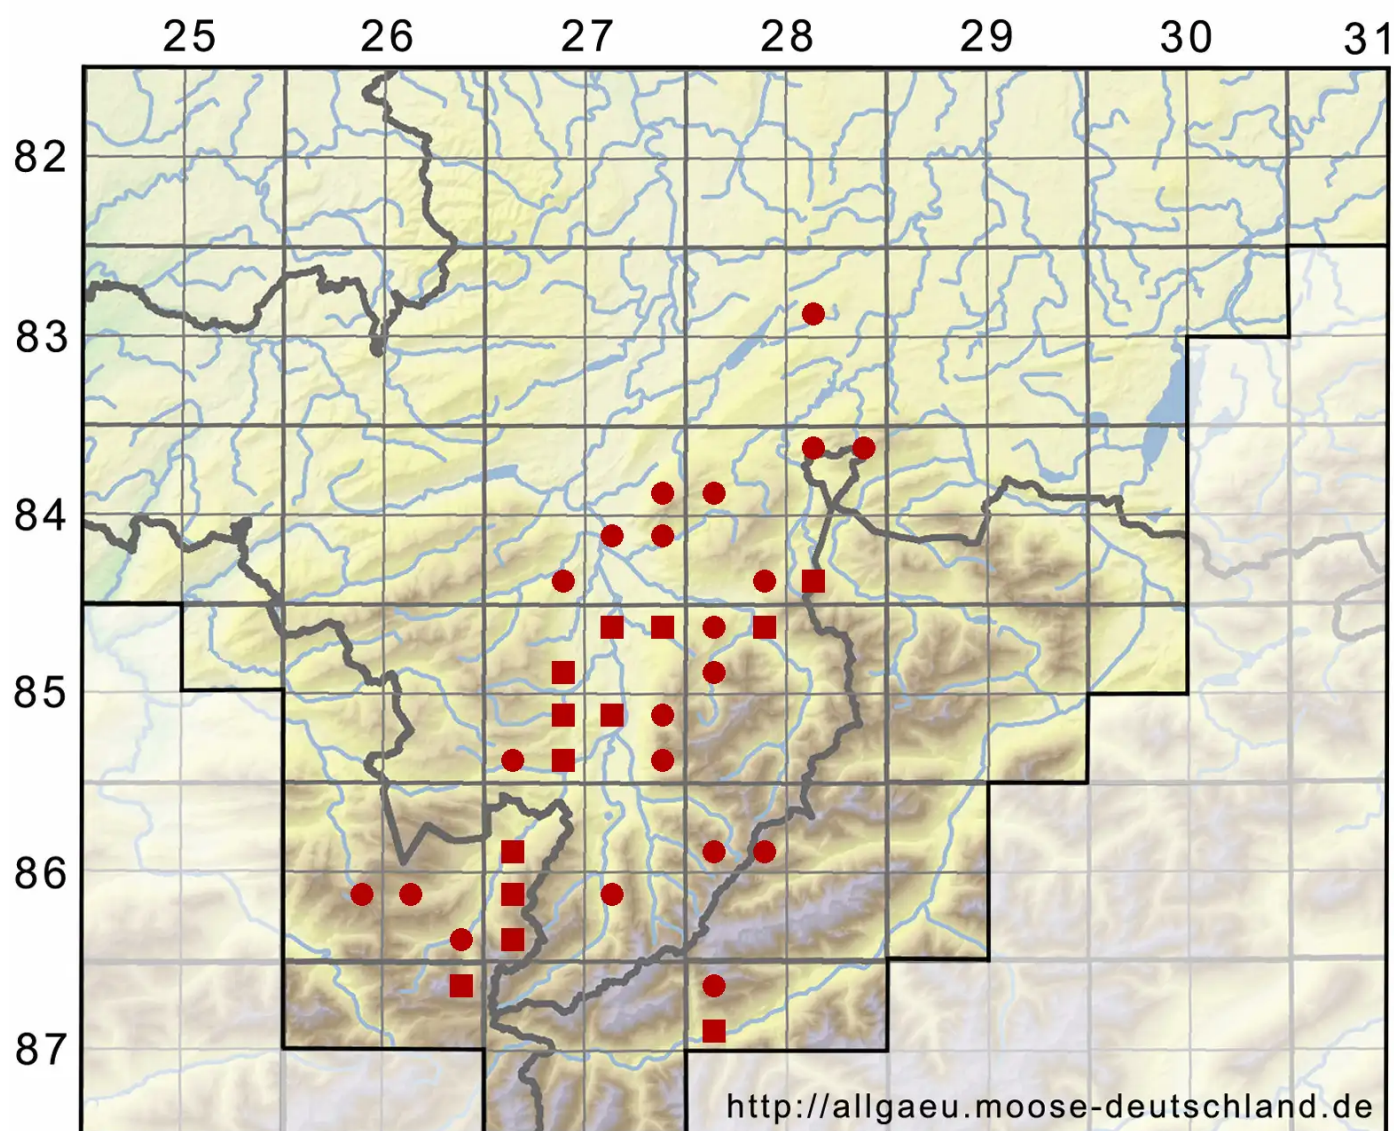

Campylopus fragilis (Brid.) Bruch & Schimp.

Zerbrechliches Krummstielmoos

Legende:

Symbole:

Ausgefülltes Symbol:
Zeitraum von 1980 bis heute (Aktuelle Angabe)

Leeres Symbol:
Zeitraum vor 1980 (Altangabe)

Quadrat: Herbarbeleg