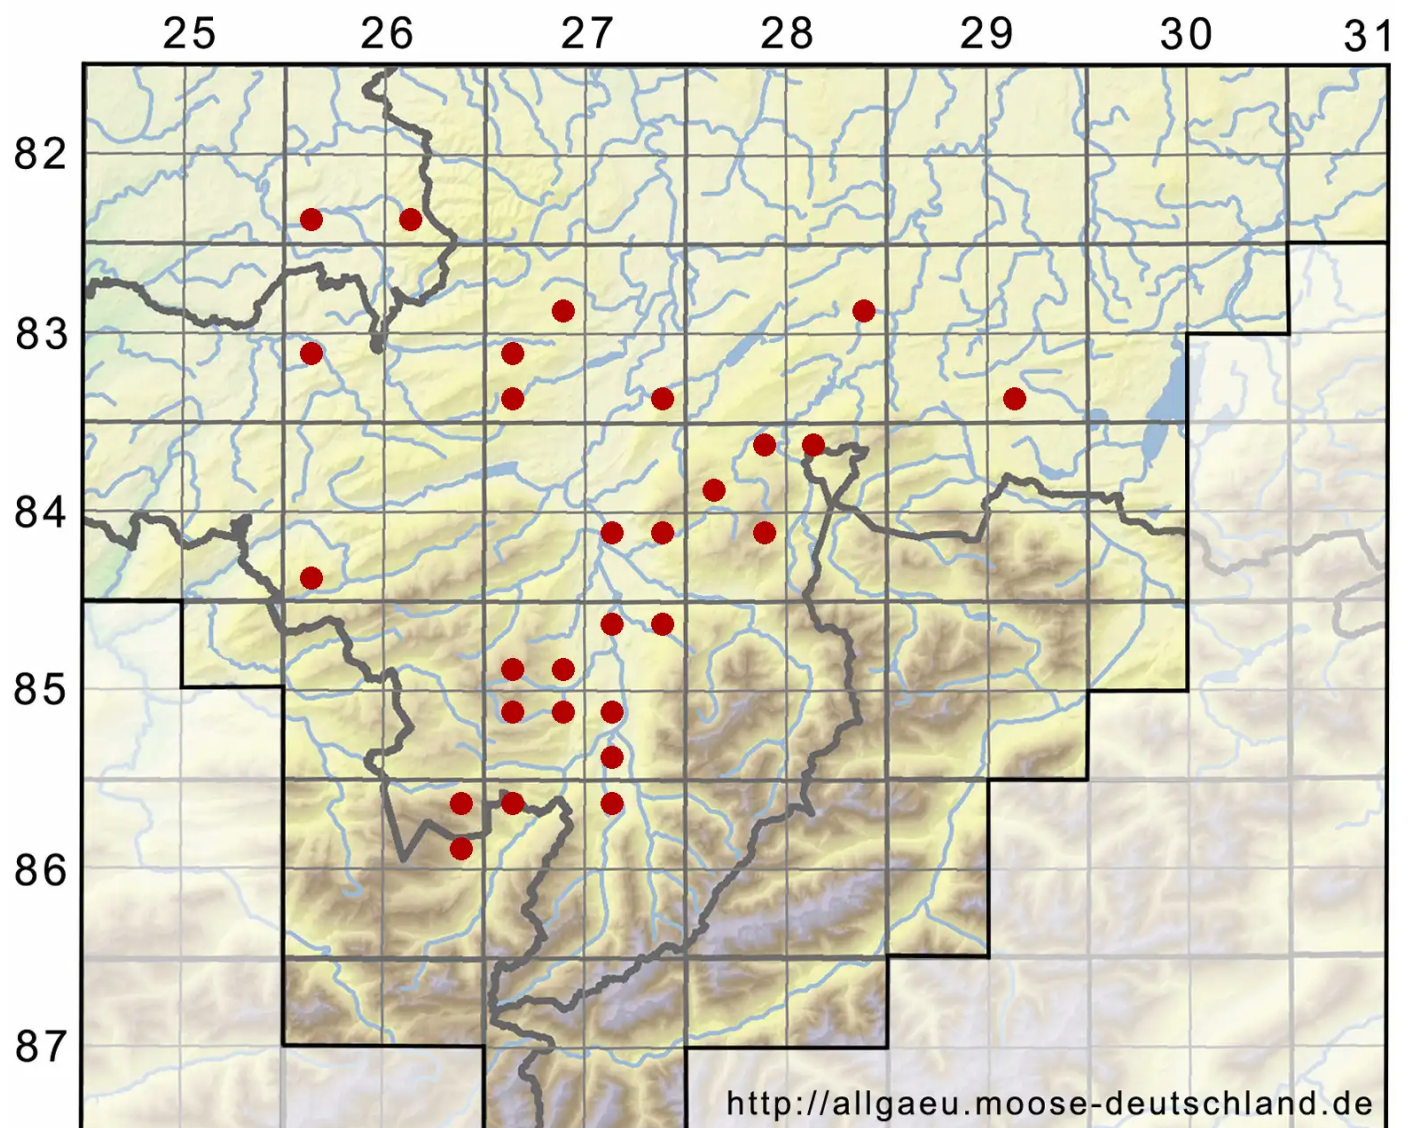

Campylopus flexuosus (Hedw.) Brid.

Bogiges Krummstiemoos

Legende:

- Symbole:**
- Ausgefülltes Symbol:
Zeitraum von 1980 bis heute (Aktuelle Angabe)
 - Leeres Symbol:
Zeitraum vor 1980 (Altangabe)
 - Quadrat: Herbarbeleg