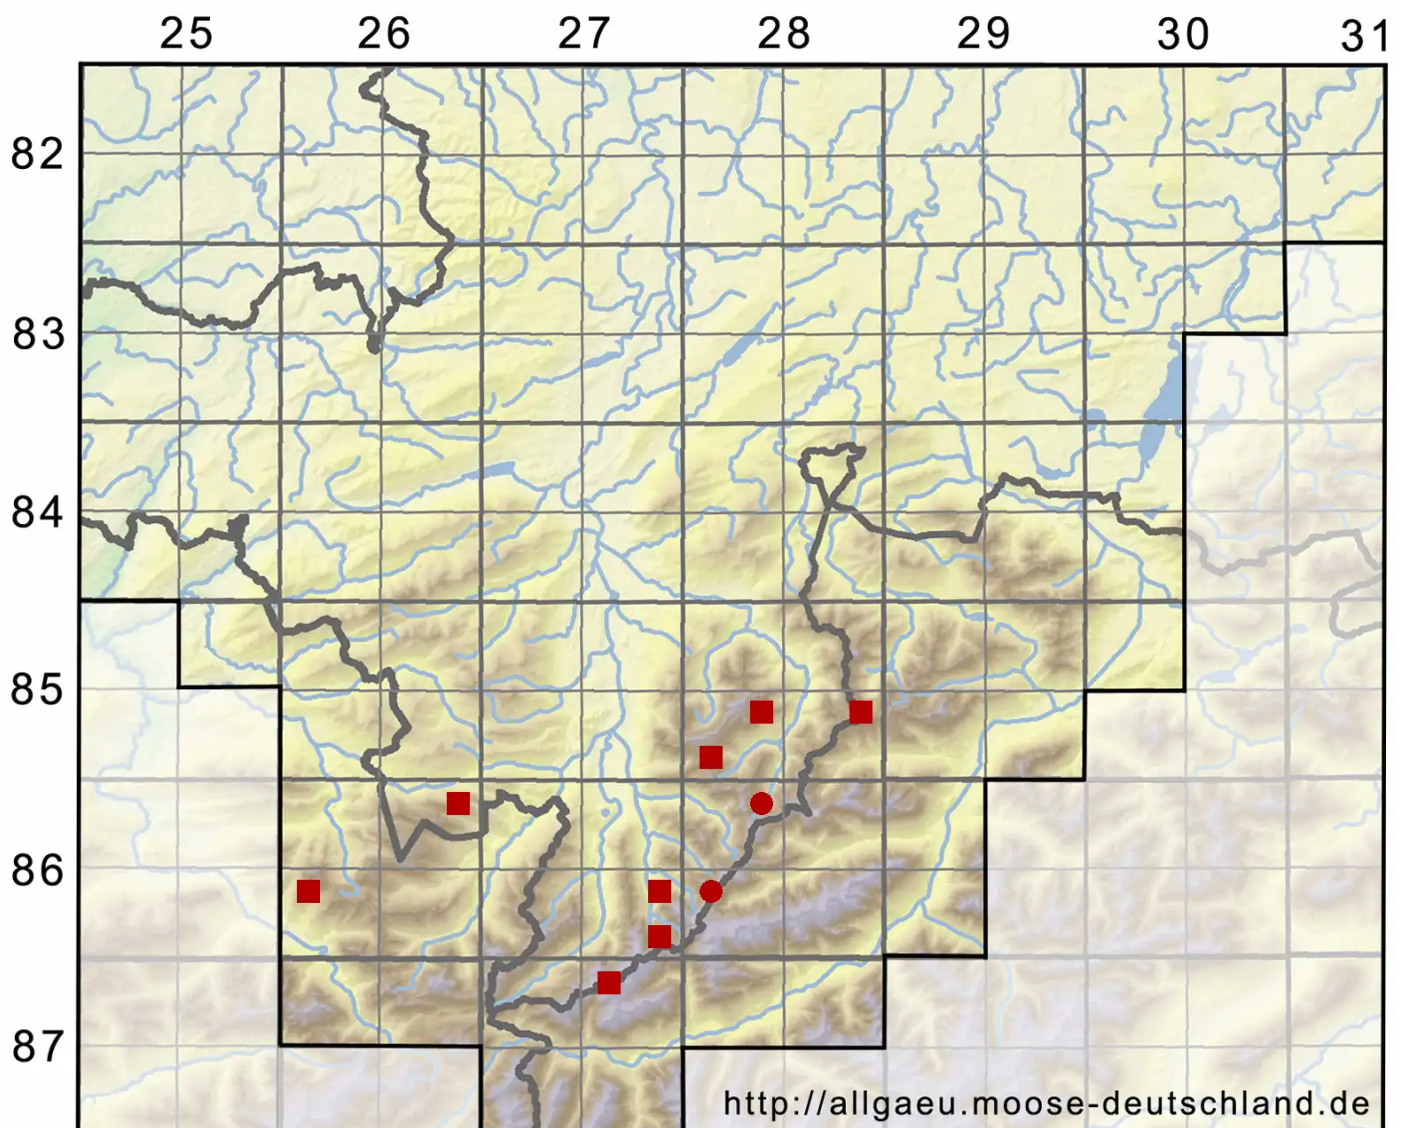

# *Kiaeria falcata* (Hedw.) I.Hagen

Sichelblättriges Kropfgabelzahnmoos, Sichelblättriges Kropfgabelzahnmoos

Legende:

**Symbole:**

Ausgefülltes Symbol:  
Zeitraum von 1980 bis heute (Aktuelle Angabe)

Leeres Symbol:  
Zeitraum vor 1980 (Altangabe)

Quadrat: Herbarbeleg