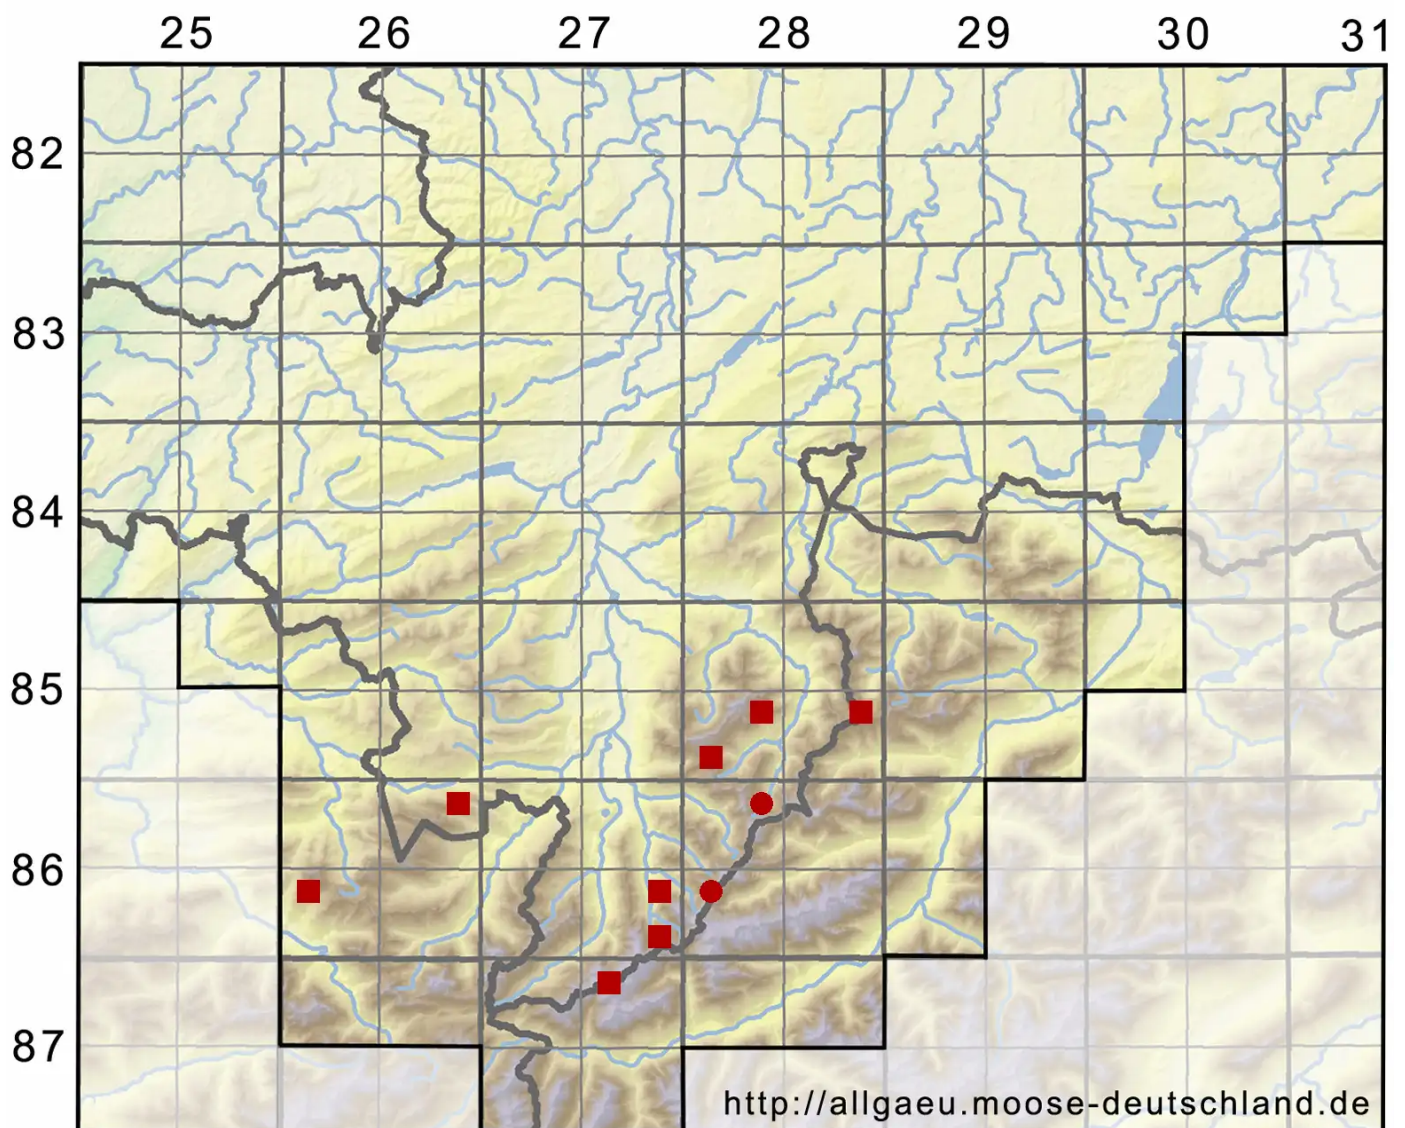

# *Kiaeria falcata* (Hedw.) I.Hagen

Sichelblättriges Kropfgabelzahnmoos, Sichelförmiges Kropfgabelzahnmoos

Legende:

**Symbole:**

Ausgefülltes Symbol:  
Zeitraum von 1980 bis heute (Aktuelle Angabe)

Leeres Symbol:  
Zeitraum vor 1980 (Altangabe)

Quadrat: Herbarbeleg