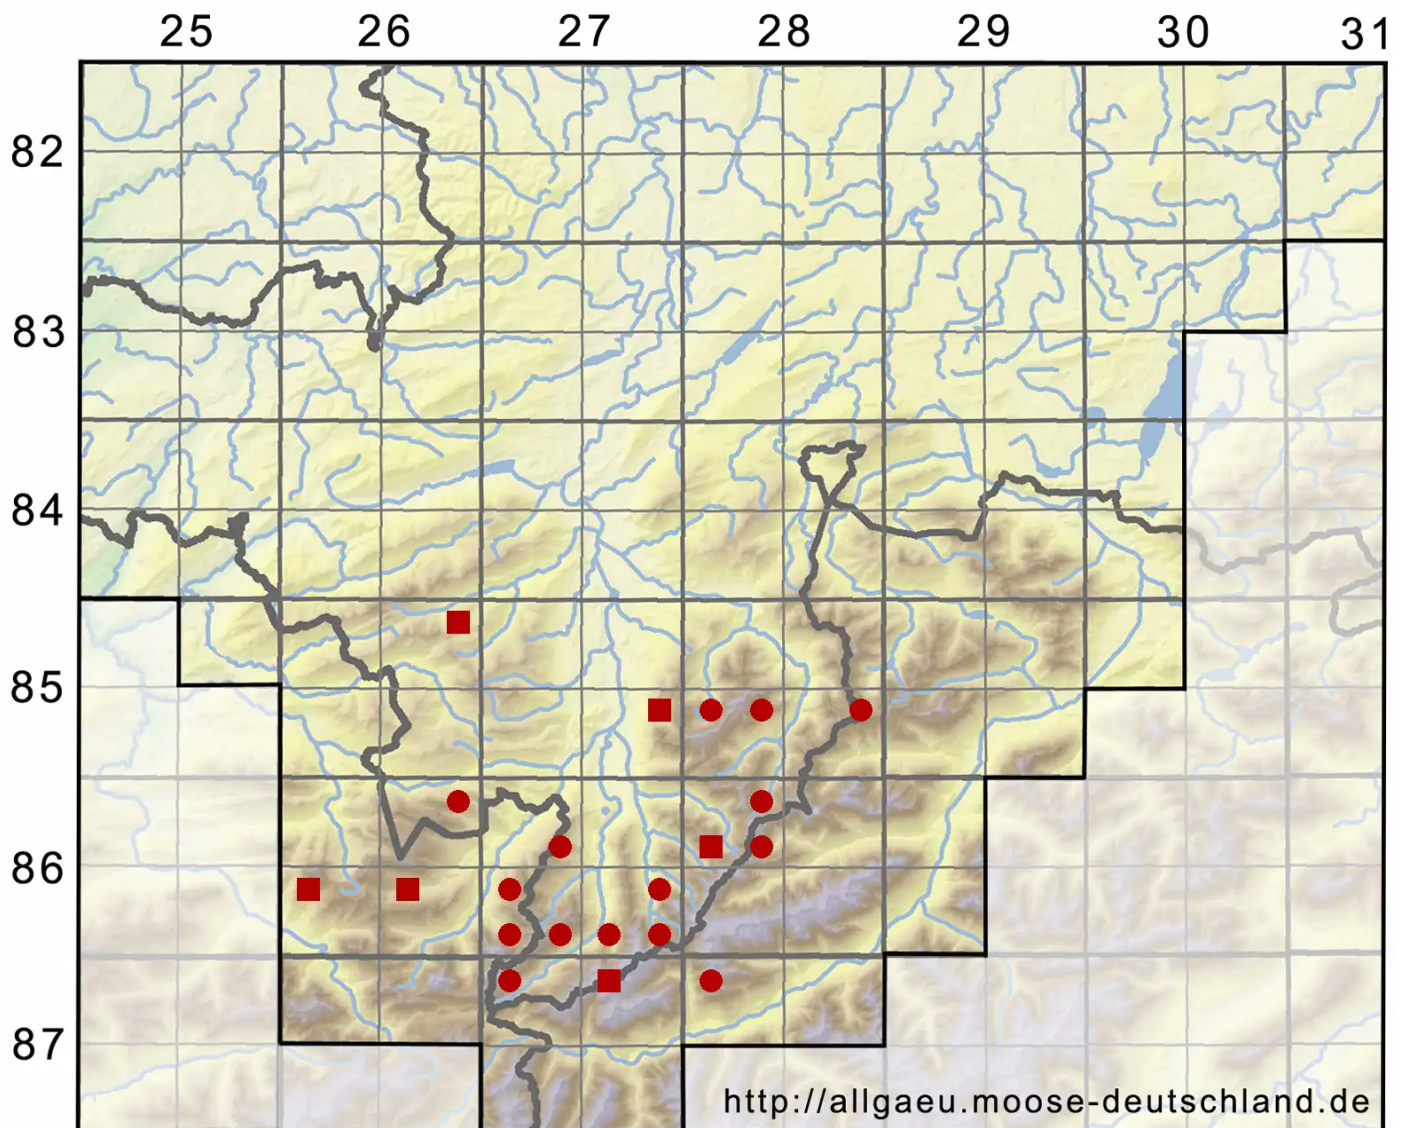

Paraleucobryum enerve (Thed.) Loeske

Rippenloses Weißgabelzahnmoos

Legende:

Symbole:

Ausgefülltes Symbol:
Zeitraum von 1980 bis heute (Aktuelle Angabe)

Leeres Symbol:
Zeitraum vor 1980 (Altangabe)

Quadrat: Herbarbeleg