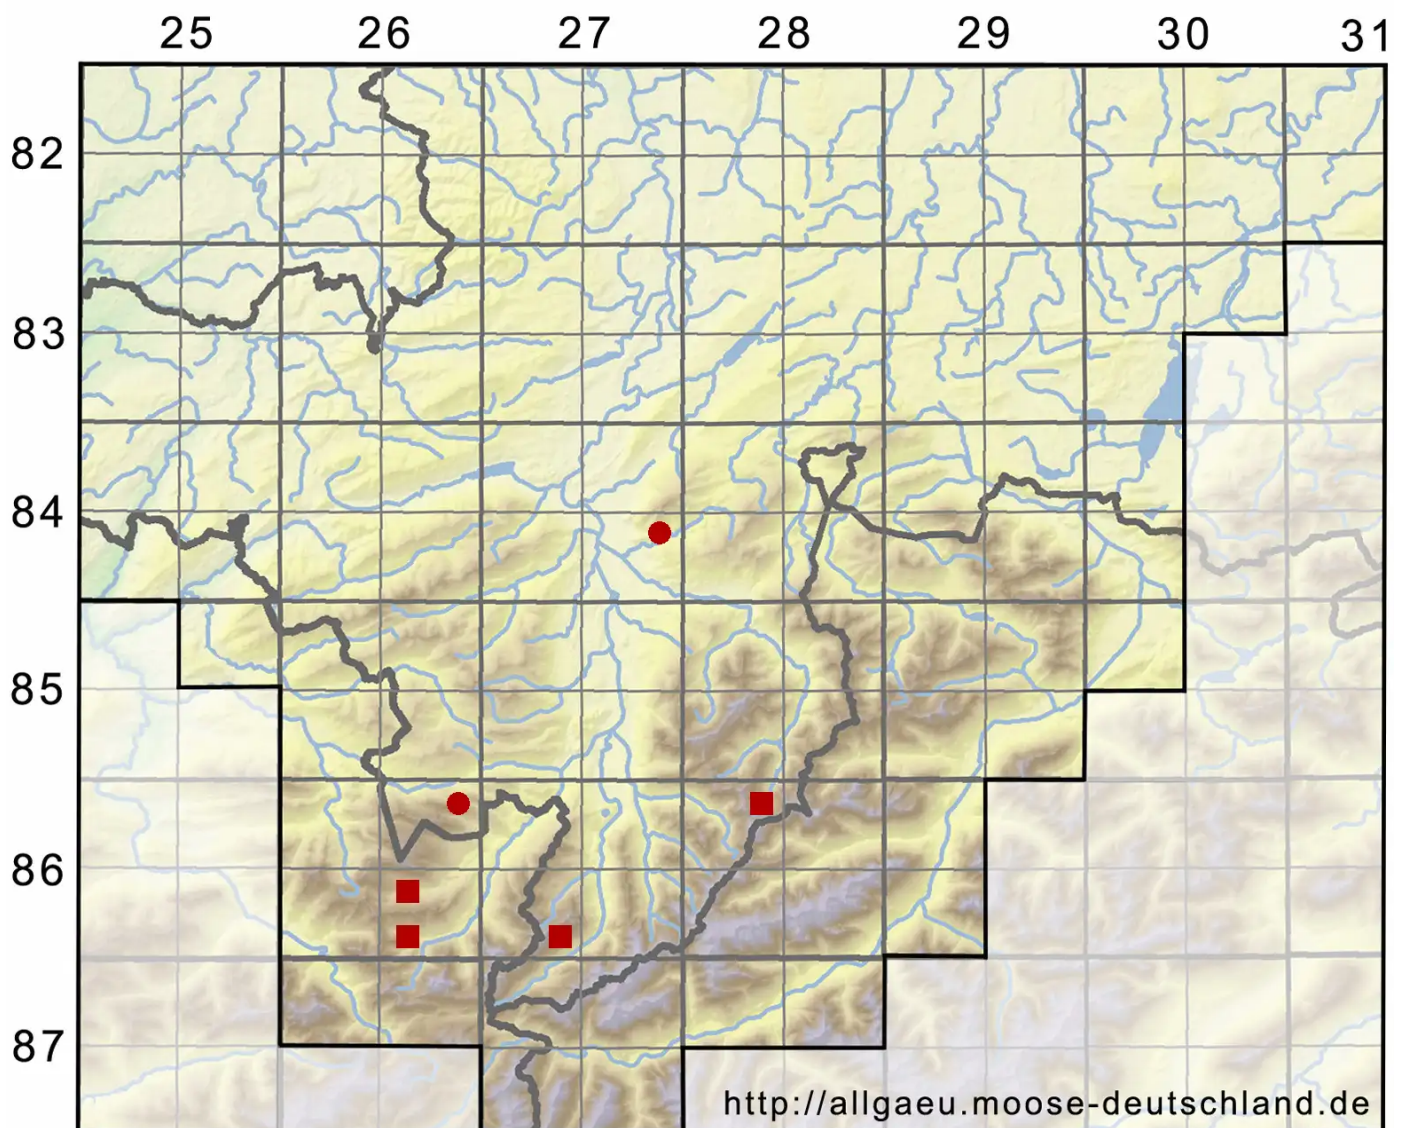

Dicranum elongatum Schleich. ex Schwägr.

Verlängertes Gabelzahnmoos

Legende:

Symbole:
Ausgefülltes Symbol:
Zeitraum von 1980 bis heute (Aktuelle Angabe)
Leeres Symbol:
Zeitraum vor 1980 (Altangabe)
Quadrat: Herbarbeleg