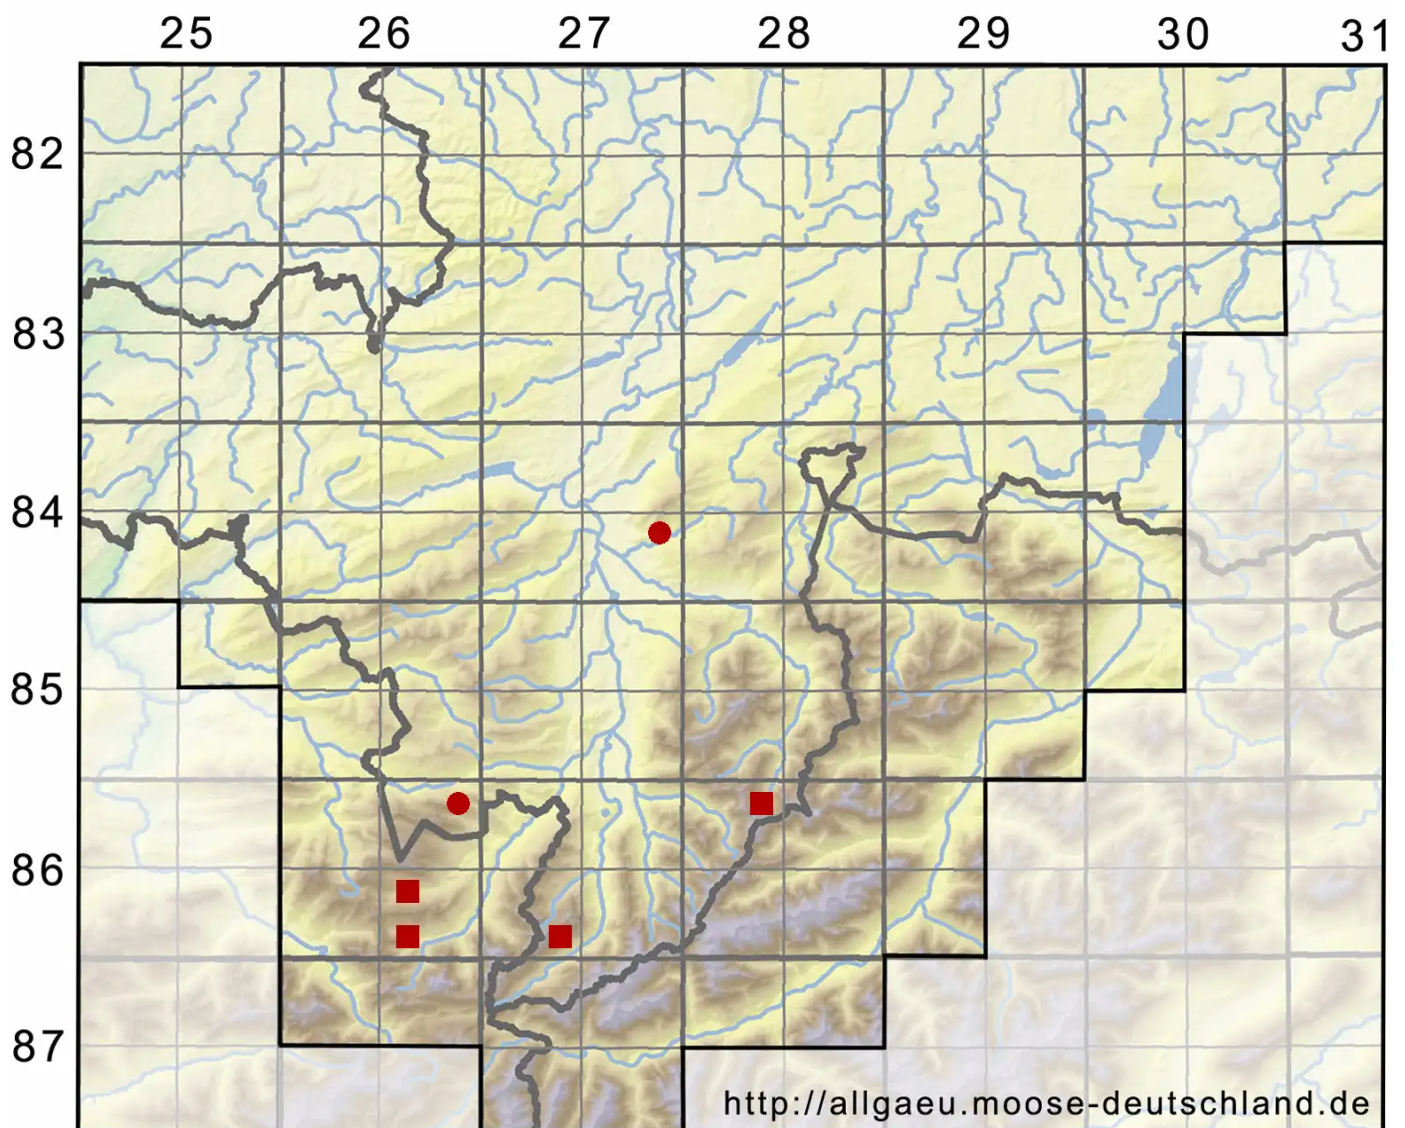

Dicranum elongatum Schleich. ex Schwägr.

Verlängertes Gabelzahnmoos

Legende:

Symbole:

Ausgefülltes Symbol:
Zeitraum von 1980 bis heute (Aktuelle Angabe)

Leeres Symbol:
Zeitraum vor 1980 (Altangabe)

Quadrat: Herbarbeleg