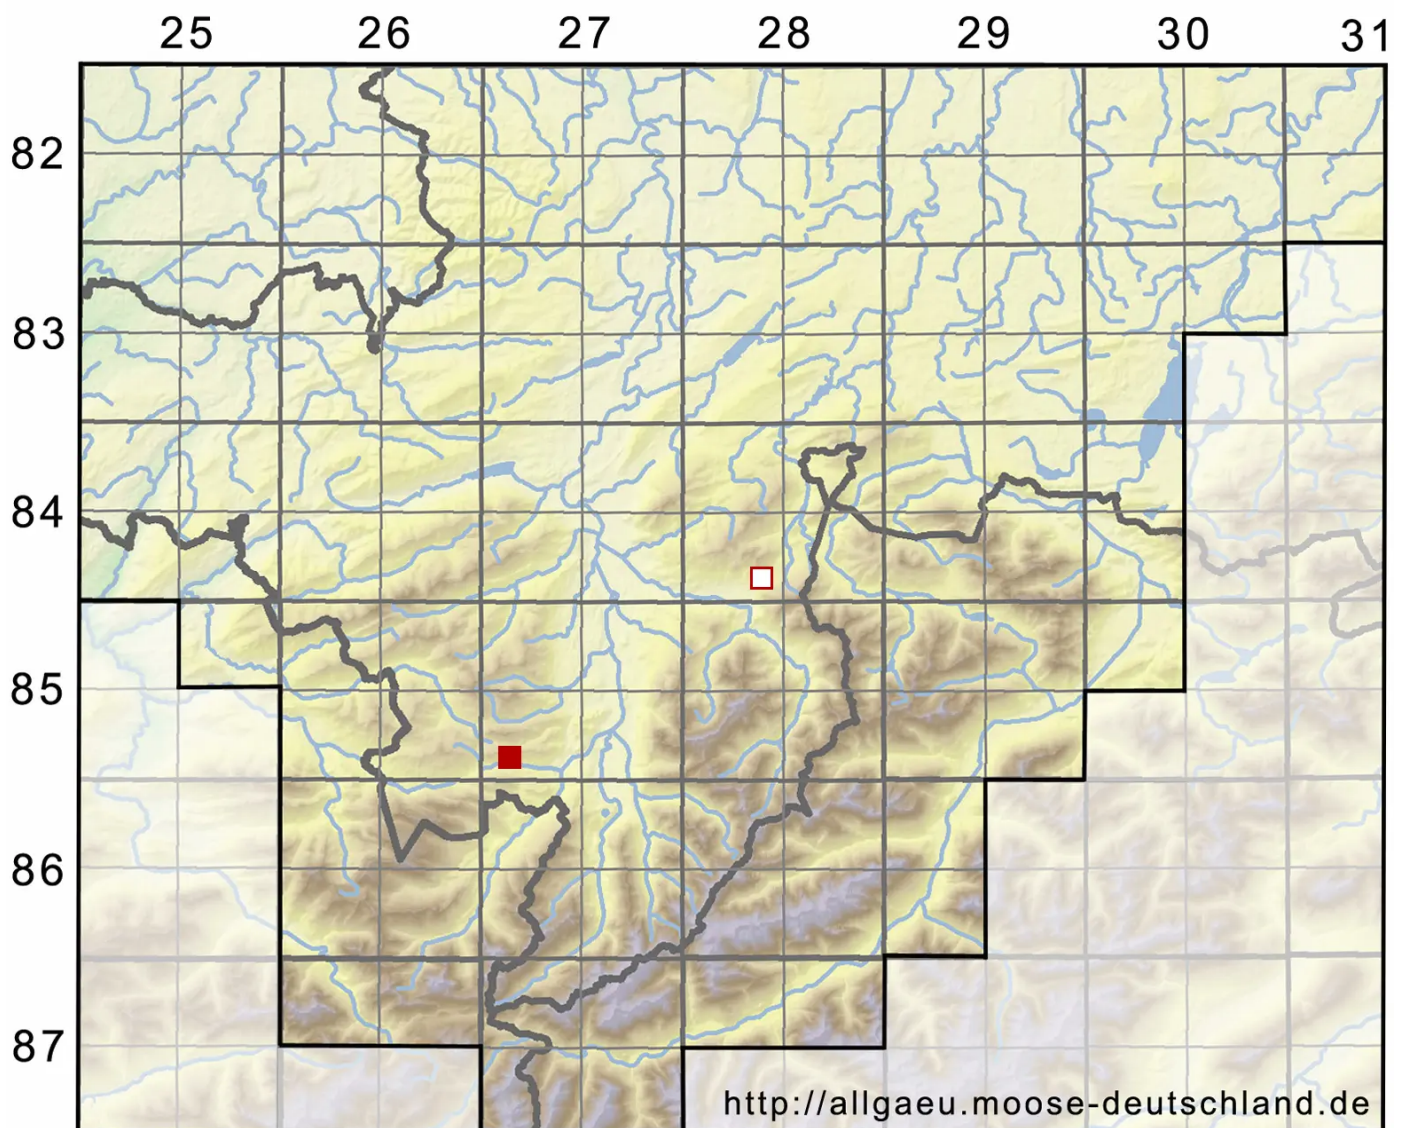

Dicranella cerviculata (Hedw.) Schimp.

Kropfiges Kleingabelzahnmoos

Legende:

Symbole:

Ausgefülltes Symbol:
Zeitraum von 1980 bis heute (Aktuelle Angabe)

Leeres Symbol:
Zeitraum vor 1980 (Altangabe)

Quadrat: Herbarbeleg