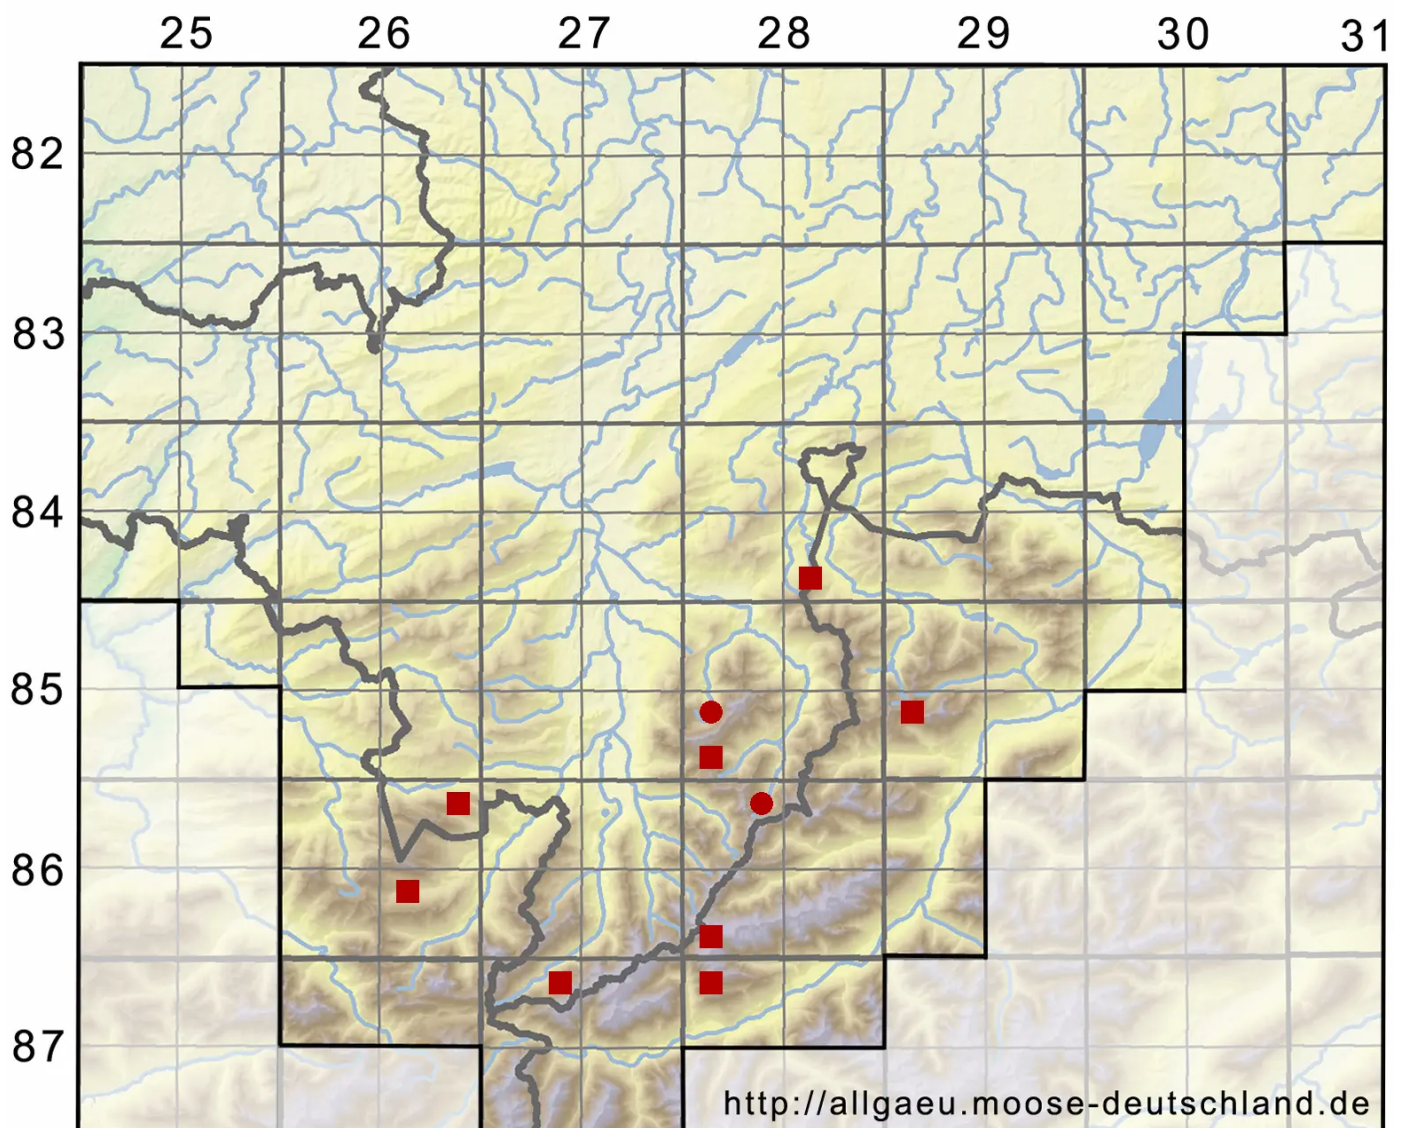

Dicranum brevifolium (Lindb.) Lindb.

Kurzblättriges Gabelzahnmoos

Legende:

Symbole:

Ausgefülltes Symbol:
Zeitraum von 1980 bis heute (Aktuelle Angabe)

Leeres Symbol:
Zeitraum vor 1980 (Altangabe)

Quadrat: Herbarbeleg