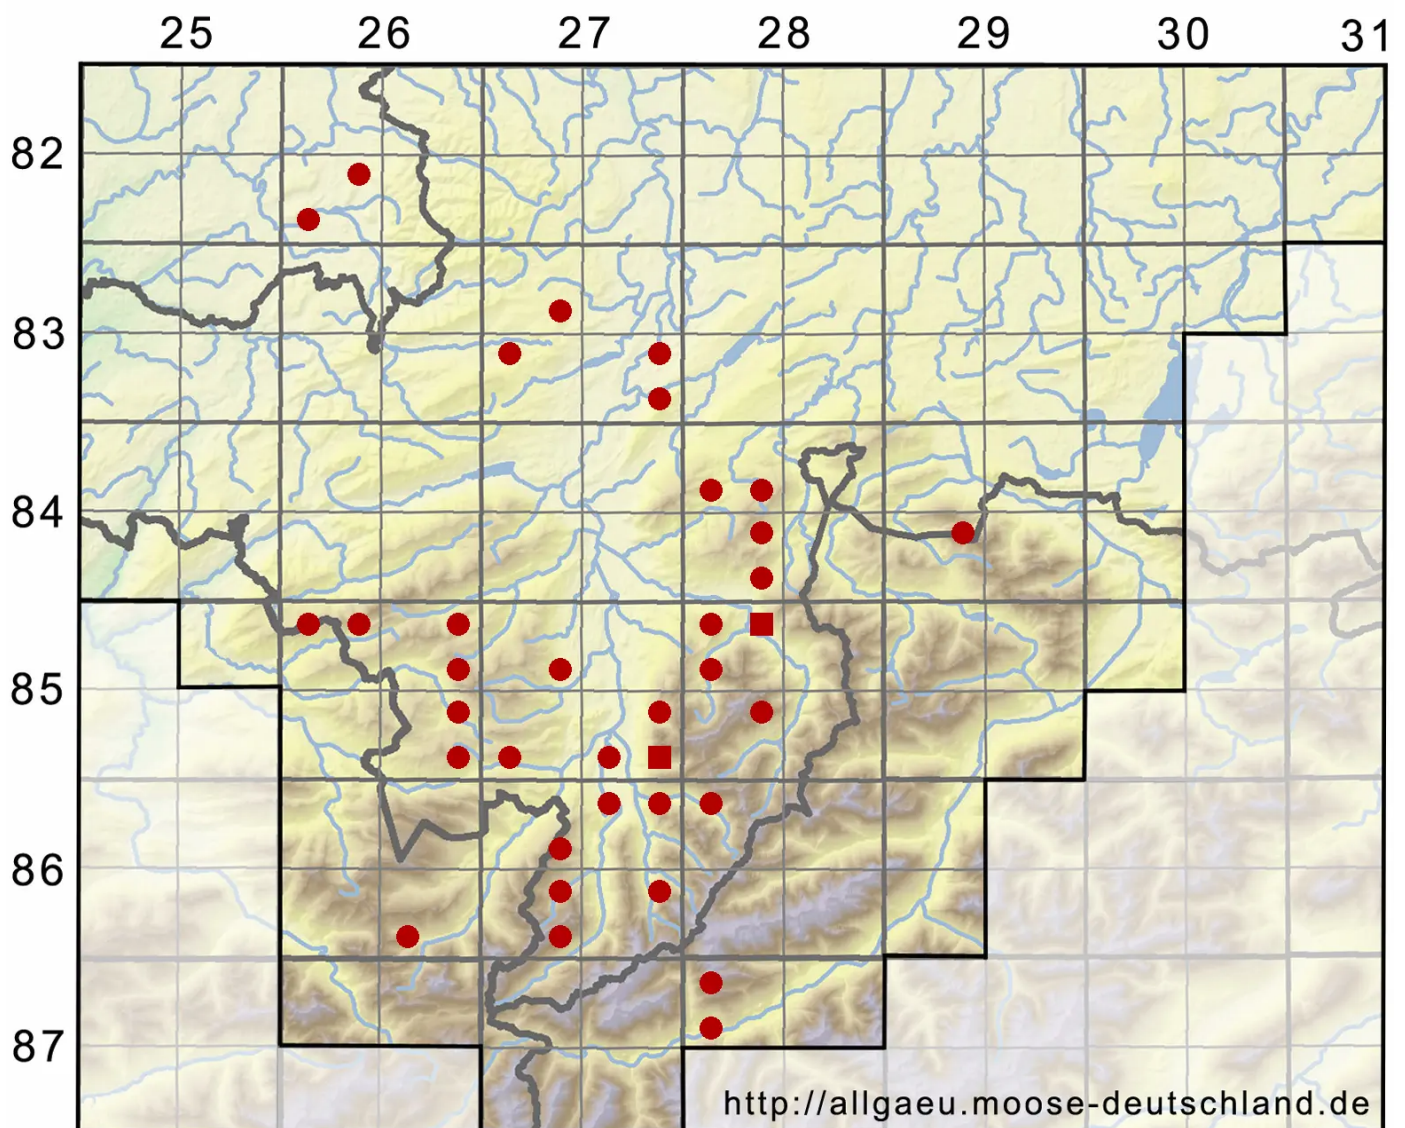

Dicranum bonjeanii De Not.

Sumpf-Gabelzahnmoos

Legende:

Symbole:
Ausgefülltes Symbol:
Zeitraum von 1980 bis heute (Aktuelle Angabe)
Leeres Symbol:
Zeitraum vor 1980 (Altangabe)
Quadrat: Herbarbeleg