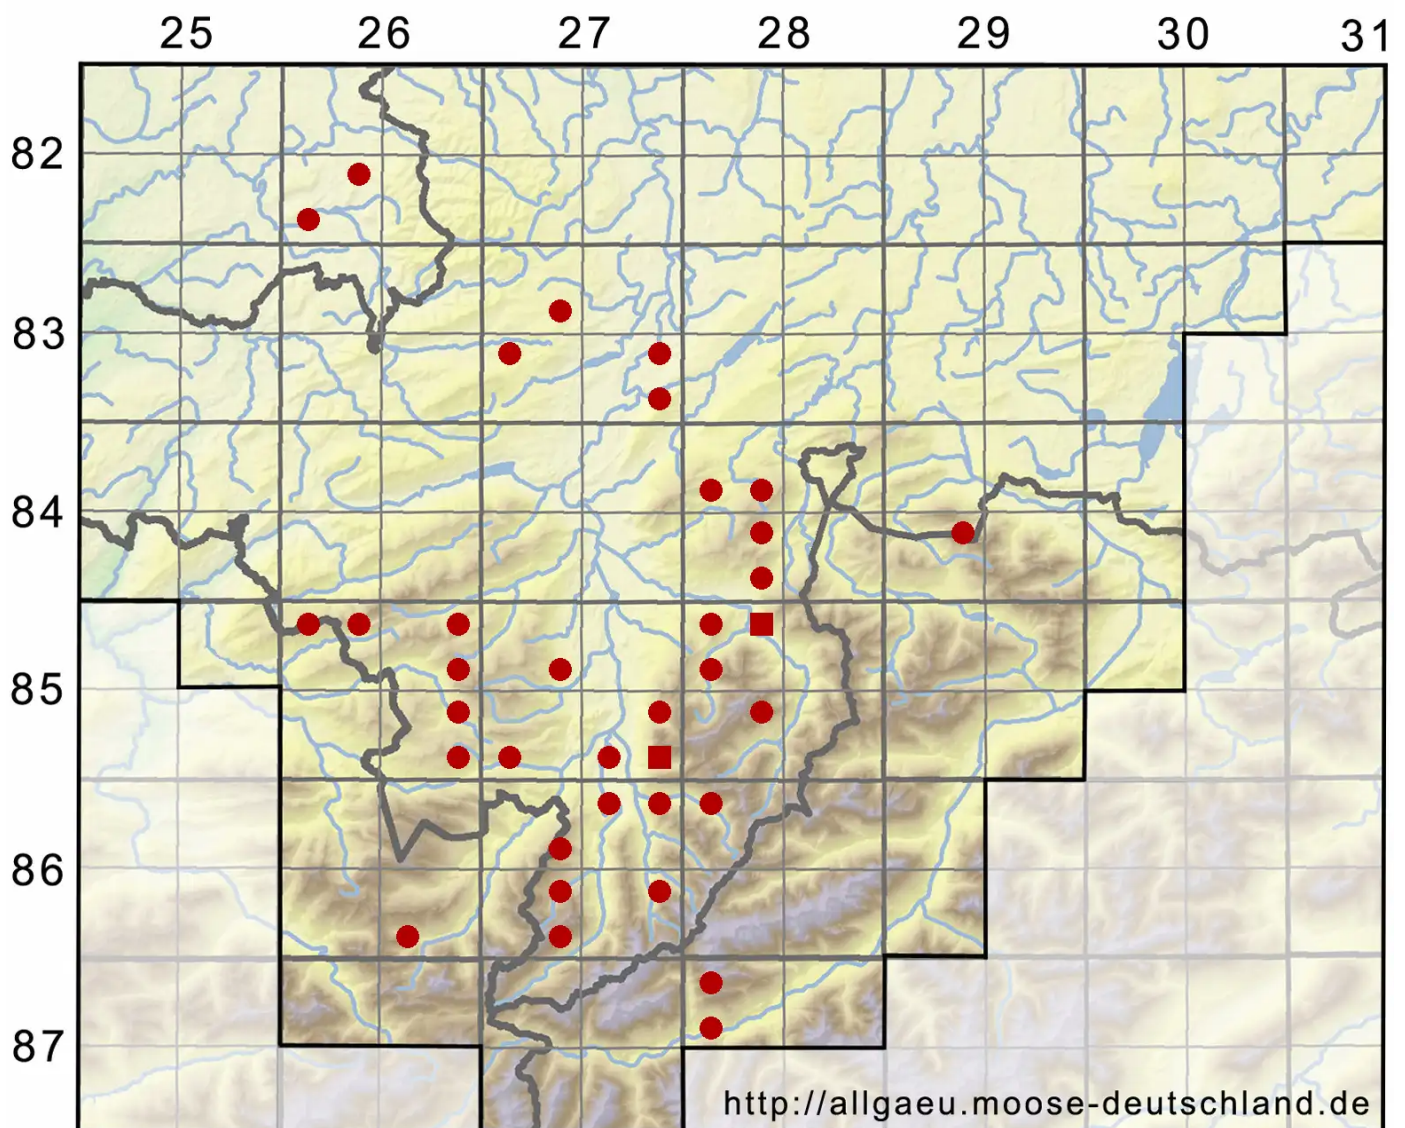

# Dicranum bonjeanii De Not.

Sumpf-Gabelzahnmoos

Legende:

**Symbole:**  
Ausgefülltes Symbol:  
Zeitraum von 1980 bis heute (Aktuelle Angabe)  
Leeres Symbol:  
Zeitraum vor 1980 (Altangabe)  
Quadrat: Herbarbeleg