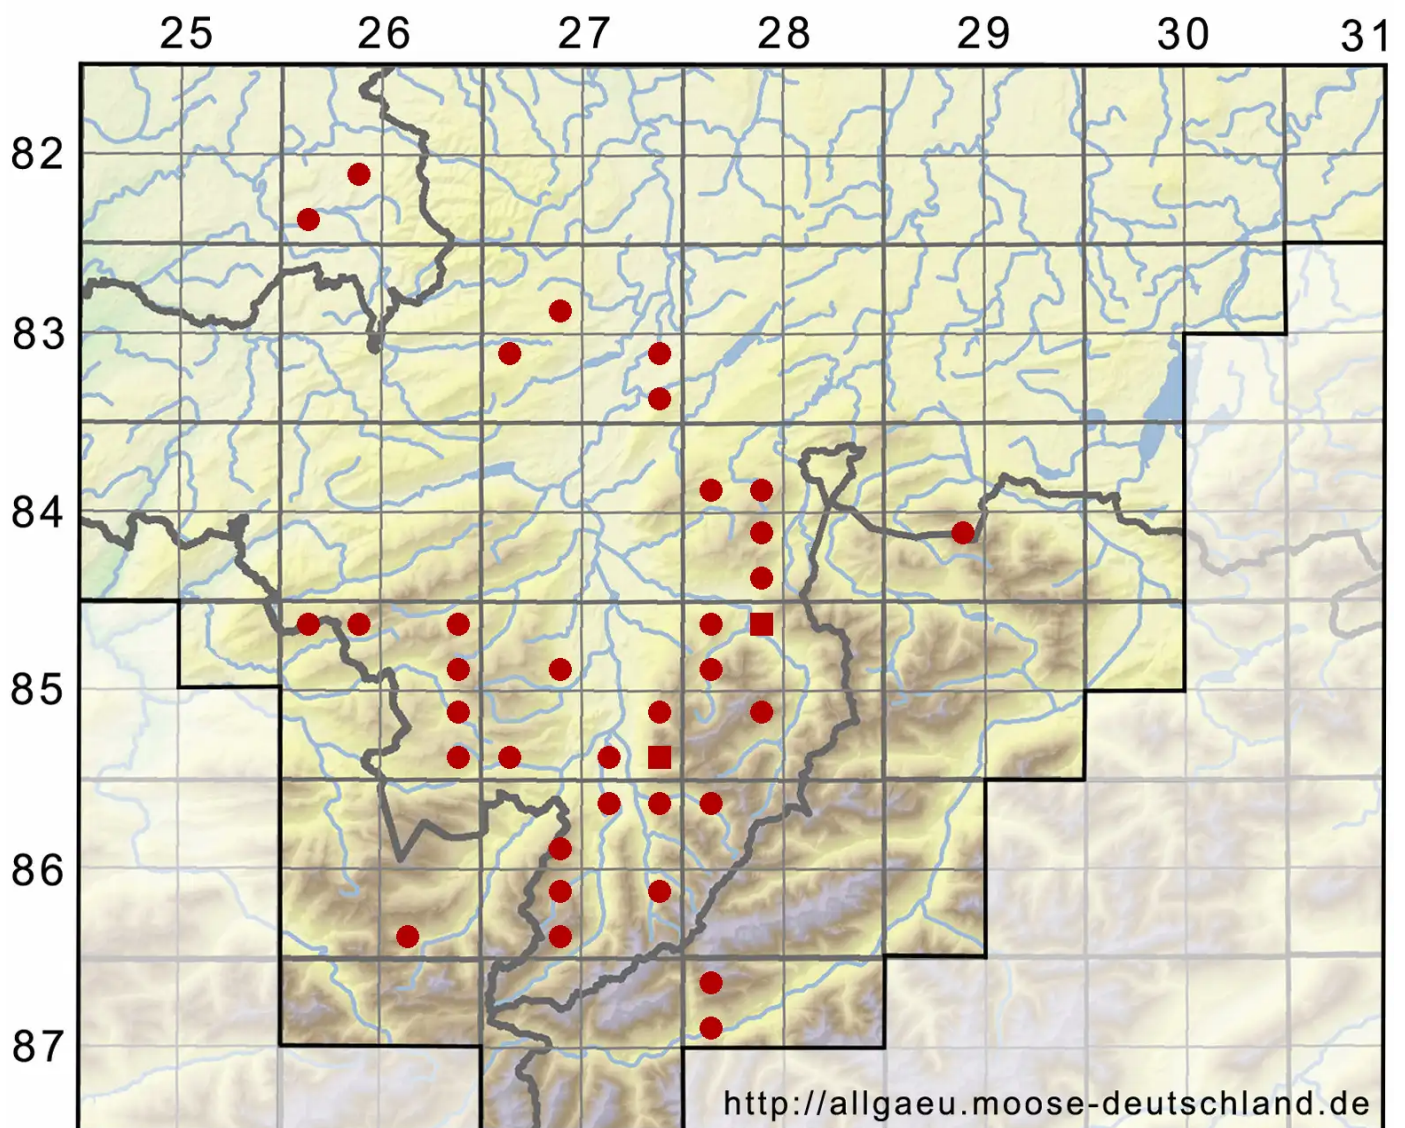

Dicranum bonjeanii De Not.

Sumpf-Gabelzahnmoos

Legende:

- Symbole:**
- Ausgefülltes Symbol:
Zeitraum von 1980 bis heute (Aktuelle Angabe)
 - Leeres Symbol:
Zeitraum vor 1980 (Altangabe)
 - Quadrat: Herbarbeleg