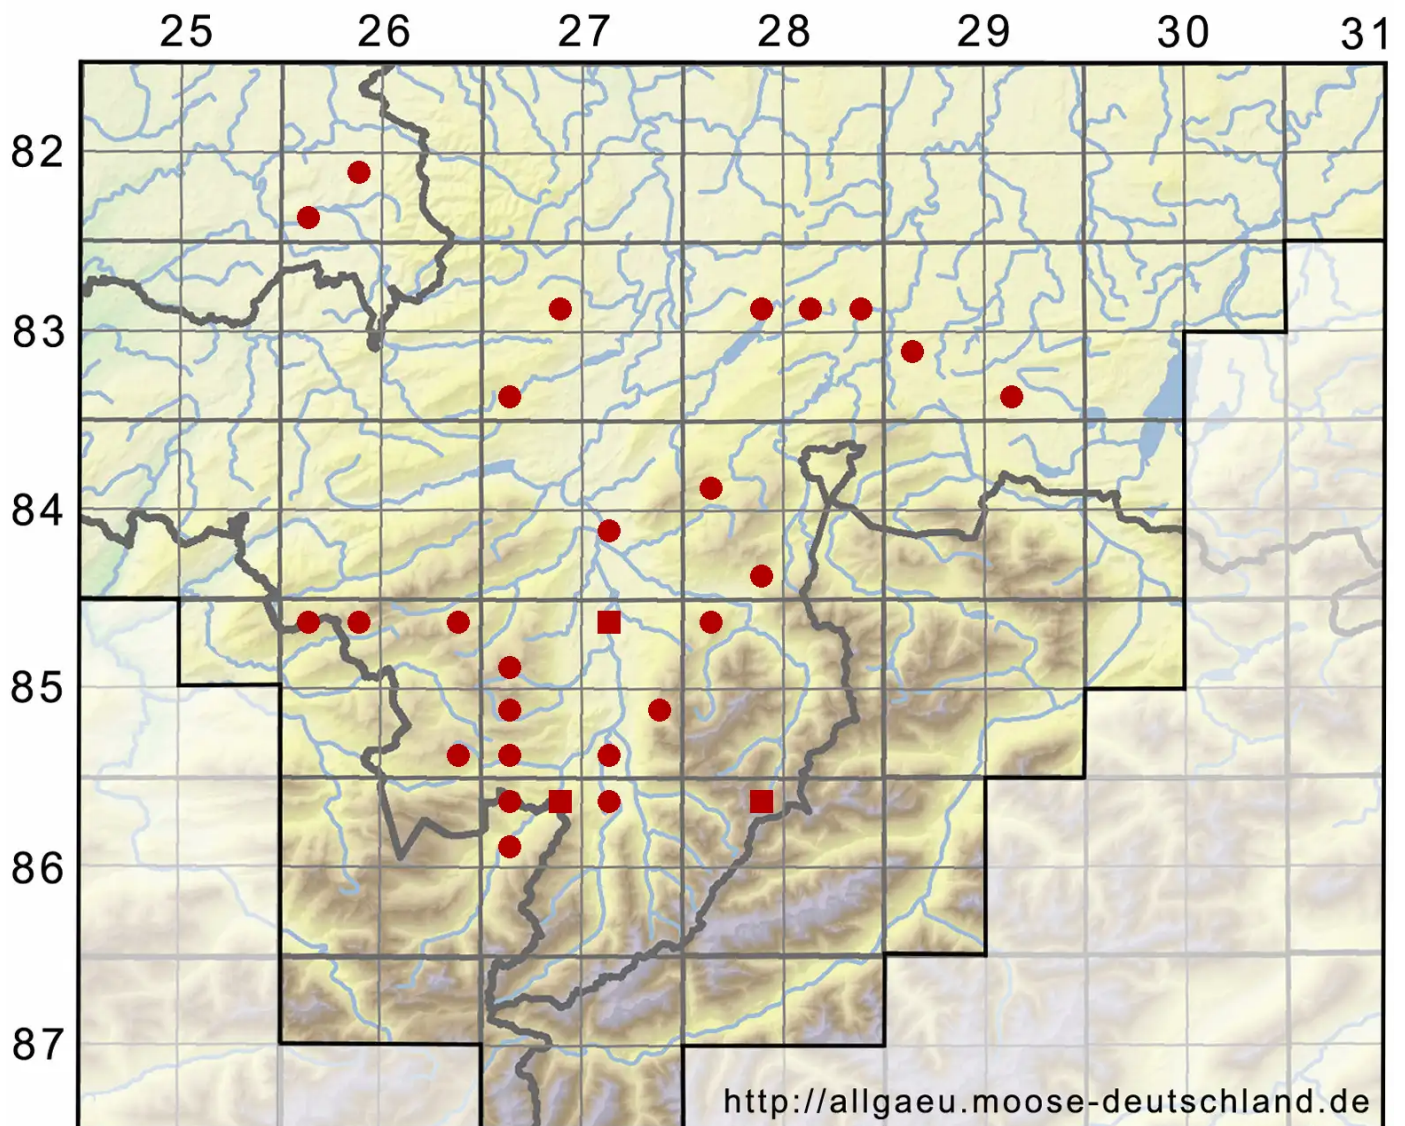

Dicranum undulatum Schrad. ex Brid.

Moor-Gabelzahnmoos

Legende:

- Symbole:**
- Ausgefülltes Symbol:
Zeitraum von 1980 bis heute (Aktuelle Angabe)
 - Leeres Symbol:
Zeitraum vor 1980 (Altangabe)
 - Quadrat: Herbarbeleg