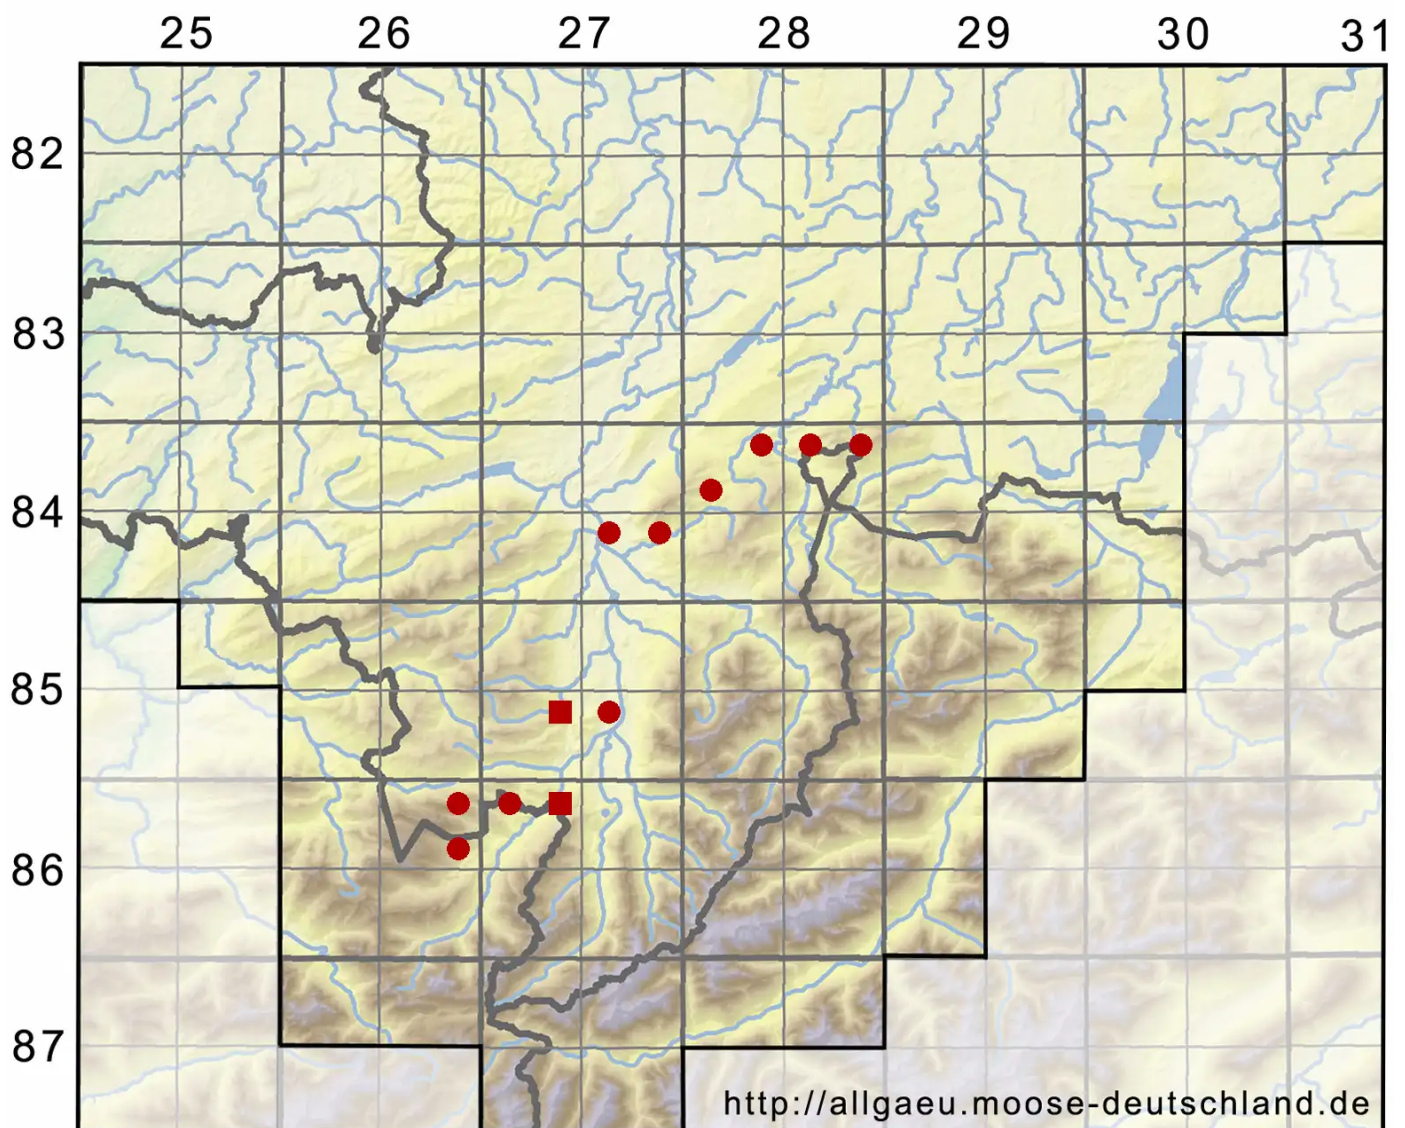

Dicranodontium asperulum (Mitt.) Broth.

Rauhblättriges Zweizinkenmoos, Raus Zweizinkenmoos

Legende:

Symbole:

Ausgefülltes Symbol:
Zeitraum von 1980 bis heute (Aktuelle Angabe)

Leeres Symbol:
Zeitraum vor 1980 (Altangabe)

Quadrat: Herbarbeleg