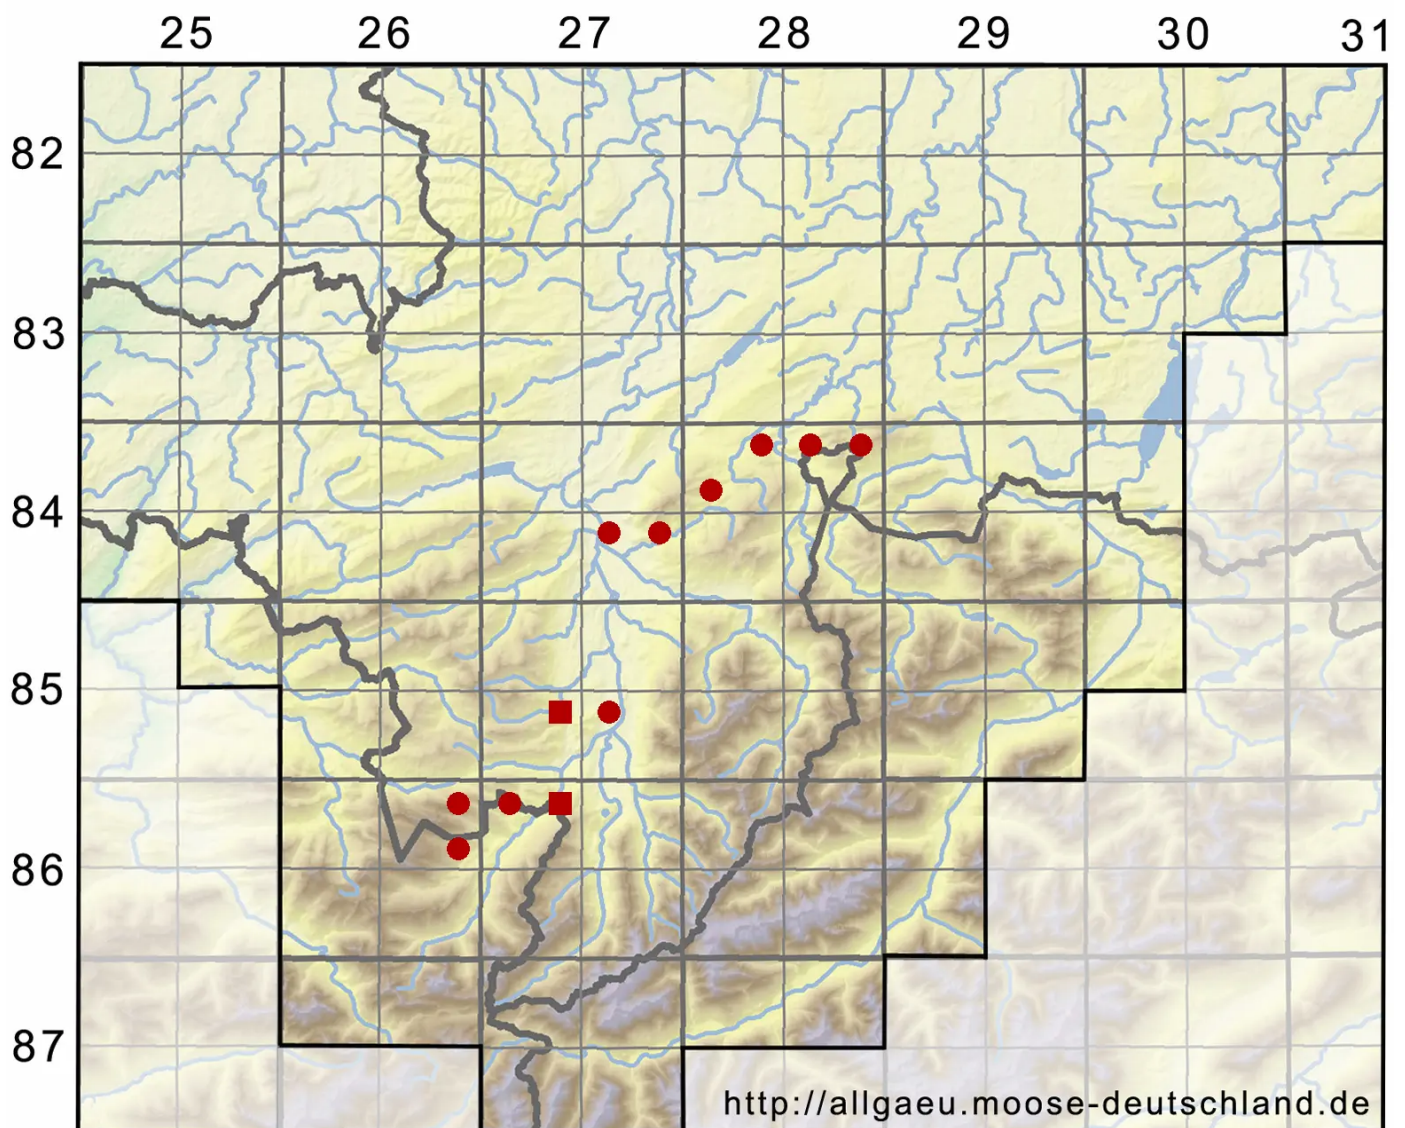

Dicranodontium asperulum (Mitt.) Broth.

Rauhblättriges Zweizinkenmoos, Raues Zweizinkenmoos

Legende:

Symbole:

Ausgefülltes Symbol:
Zeitraum von 1980 bis heute (Aktuelle Angabe)

Leeres Symbol:
Zeitraum vor 1980 (Altangabe)

Quadrat: Herbarbeleg