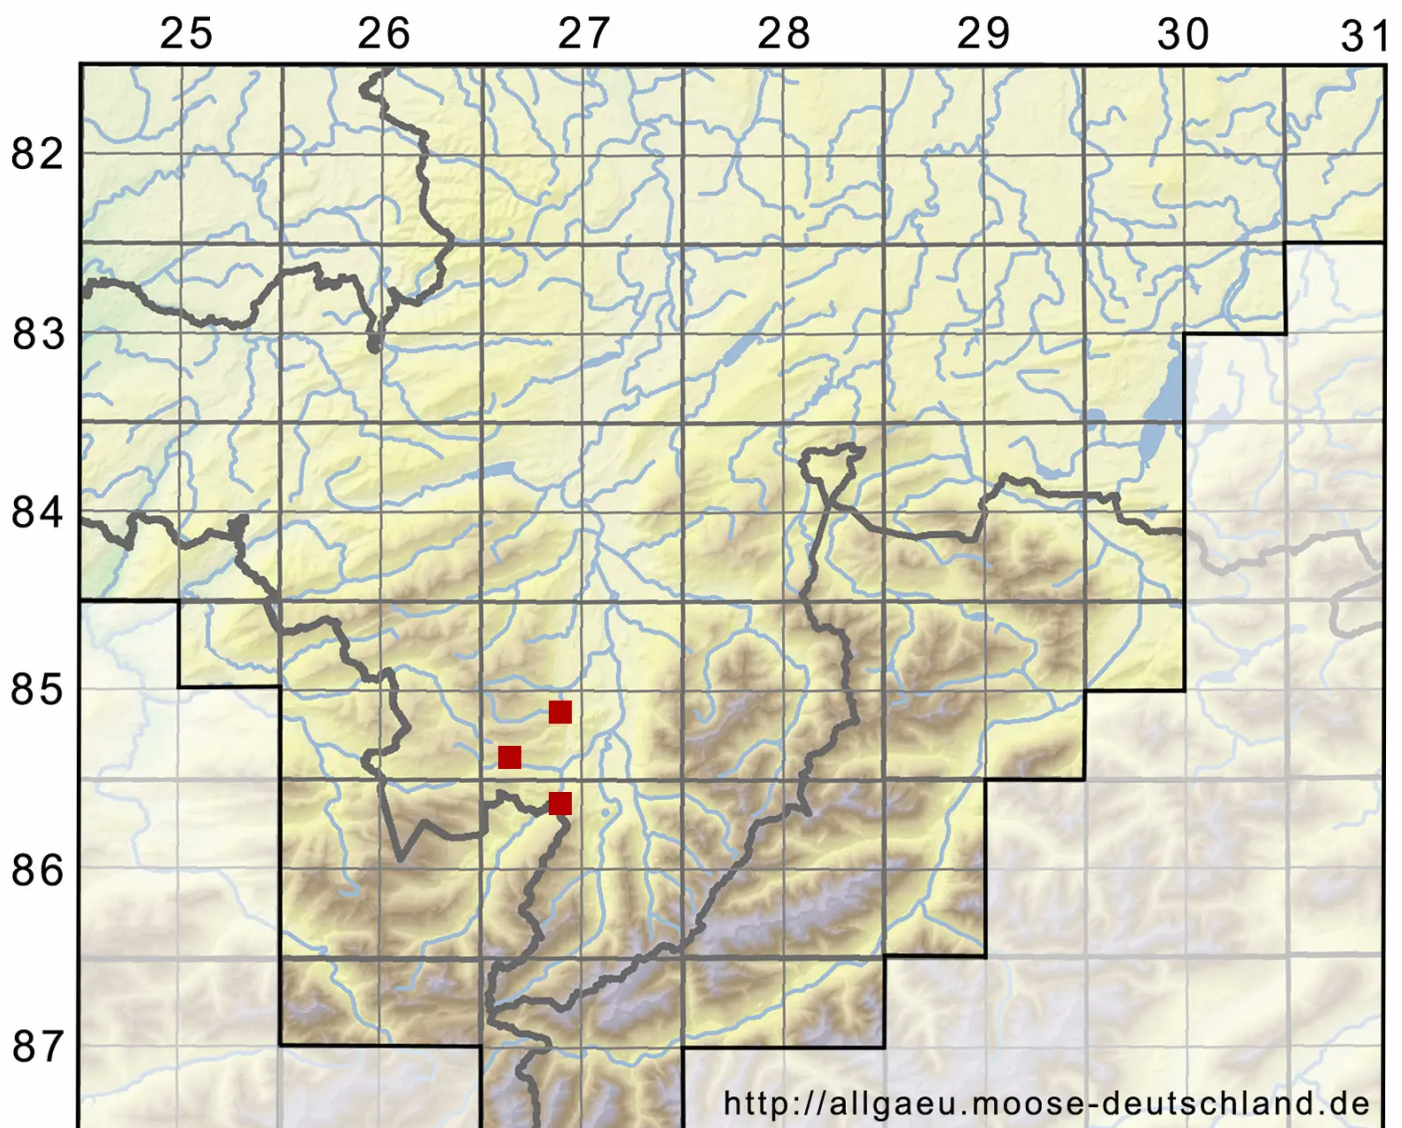

# Trematodon ambiguus (Hedw.) Hornsch.

Gelbstieliges Lochzahnmoos

Legende:

**Symbole:**

Ausgefülltes Symbol:  
Zeitraum von 1980 bis heute (Aktuelle Angabe)

Leeres Symbol:  
Zeitraum vor 1980 (Altangabe)

Quadrat: Herbarbeleg