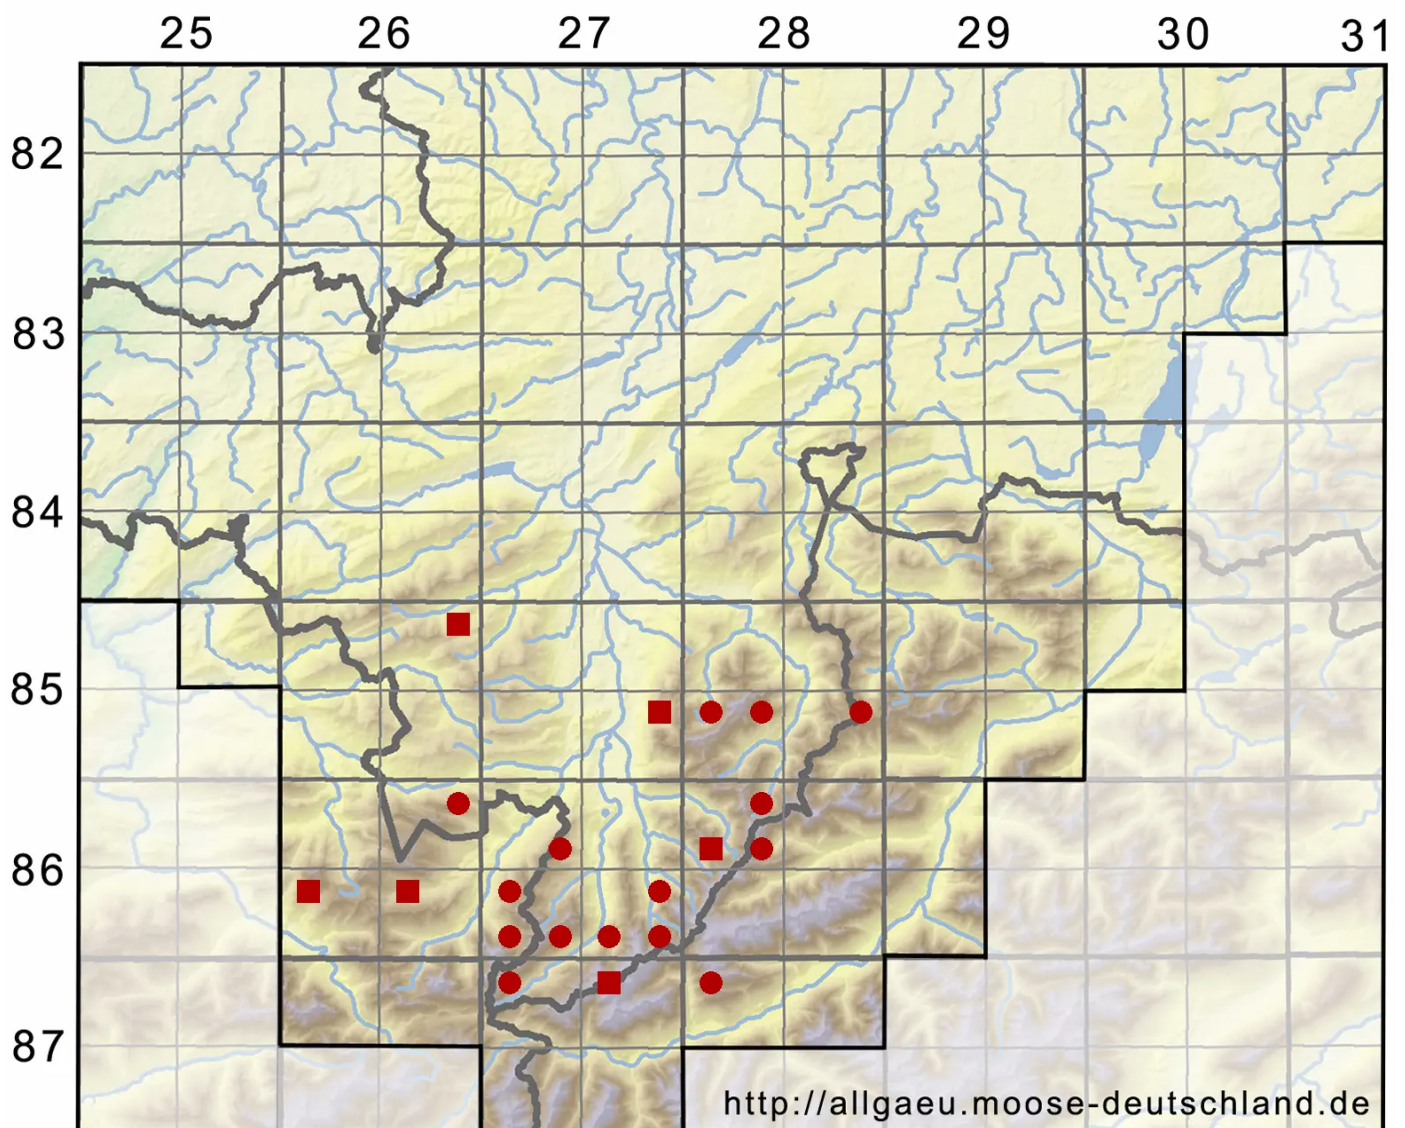

Paraleucobryum enerve (Thed.) Loeske

Rippenloses Weißgabelzahnmoos

Legende:

- Symbole:**
- Ausgefülltes Symbol:
Zeitraum von 1980 bis heute (Aktuelle Angabe)
 - Leeres Symbol:
Zeitraum vor 1980 (Altangabe)
 - Quadrat: Herbarbeleg