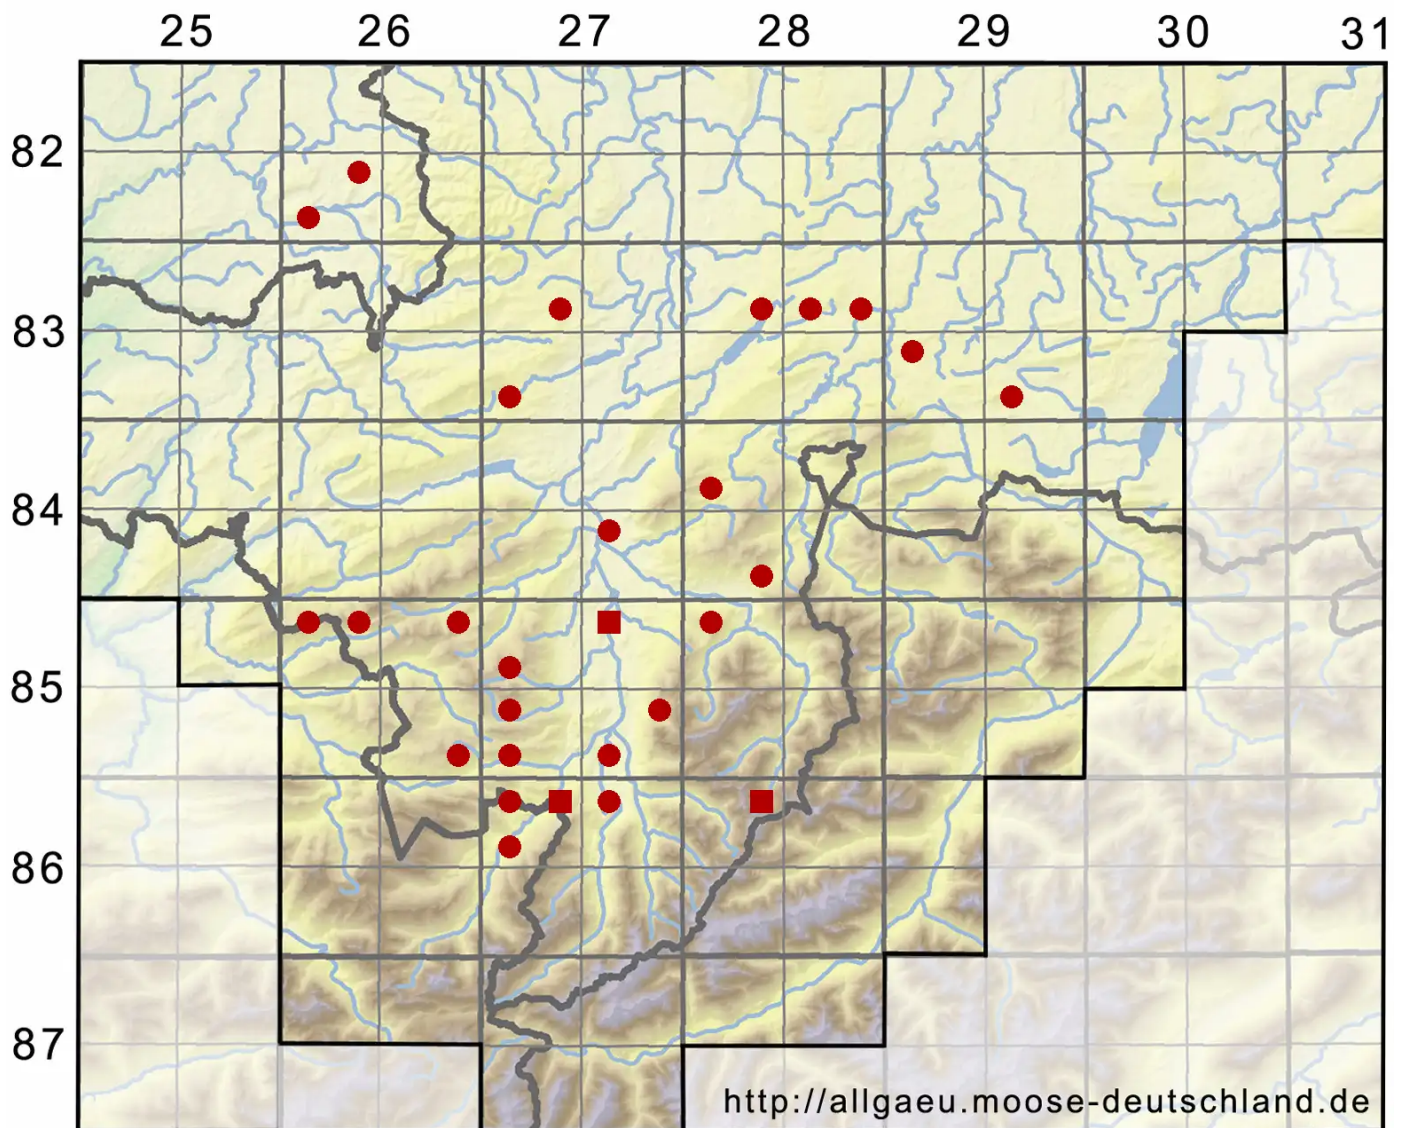

Dicranum undulatum Schrad. ex Brid.

Moor-Gabelzahnmoos

Legende:

- Symbole:**
- Ausgefülltes Symbol:
Zeitraum von 1980 bis heute (Aktuelle Angabe)
 - Leeres Symbol:
Zeitraum vor 1980 (Altangabe)
 - Quadrat: Herbarbeleg