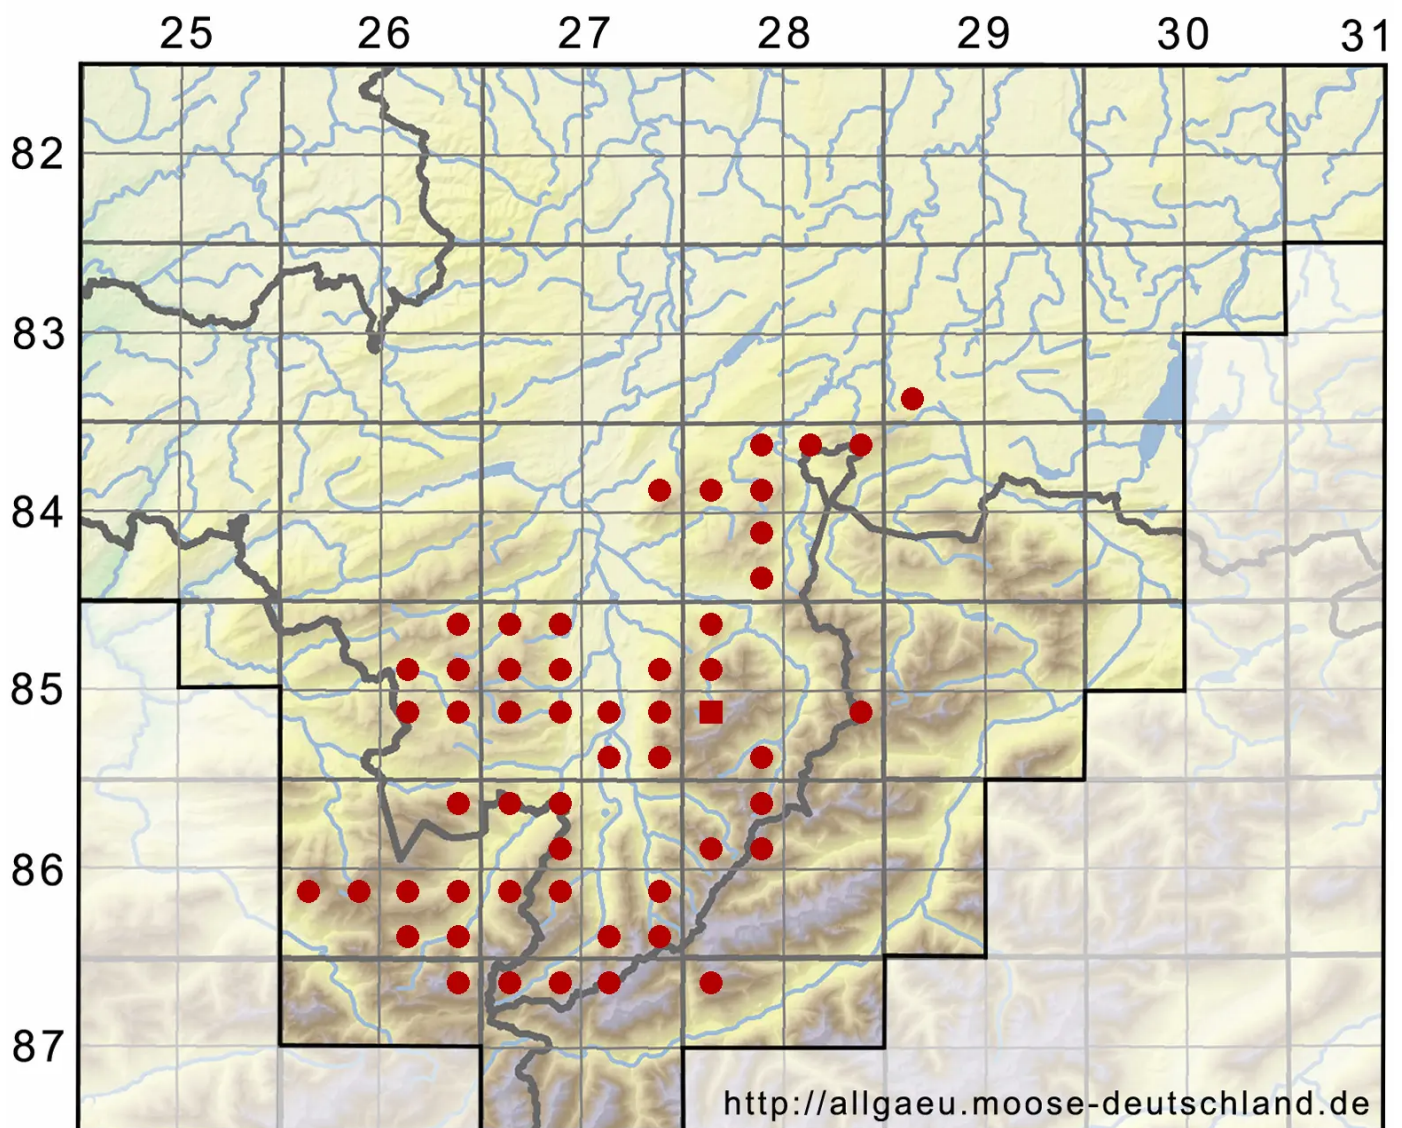

Hymenoloma crispulum (Hedw.) Ochyra

Kräuseliges Gebirgszahnperlmoos

Legende:

Symbole:

Ausgefülltes Symbol:
Zeitraum von 1980 bis heute (Aktuelle Angabe)

Leeres Symbol:
Zeitraum vor 1980 (Altangabe)

Quadrat: Herbarbeleg