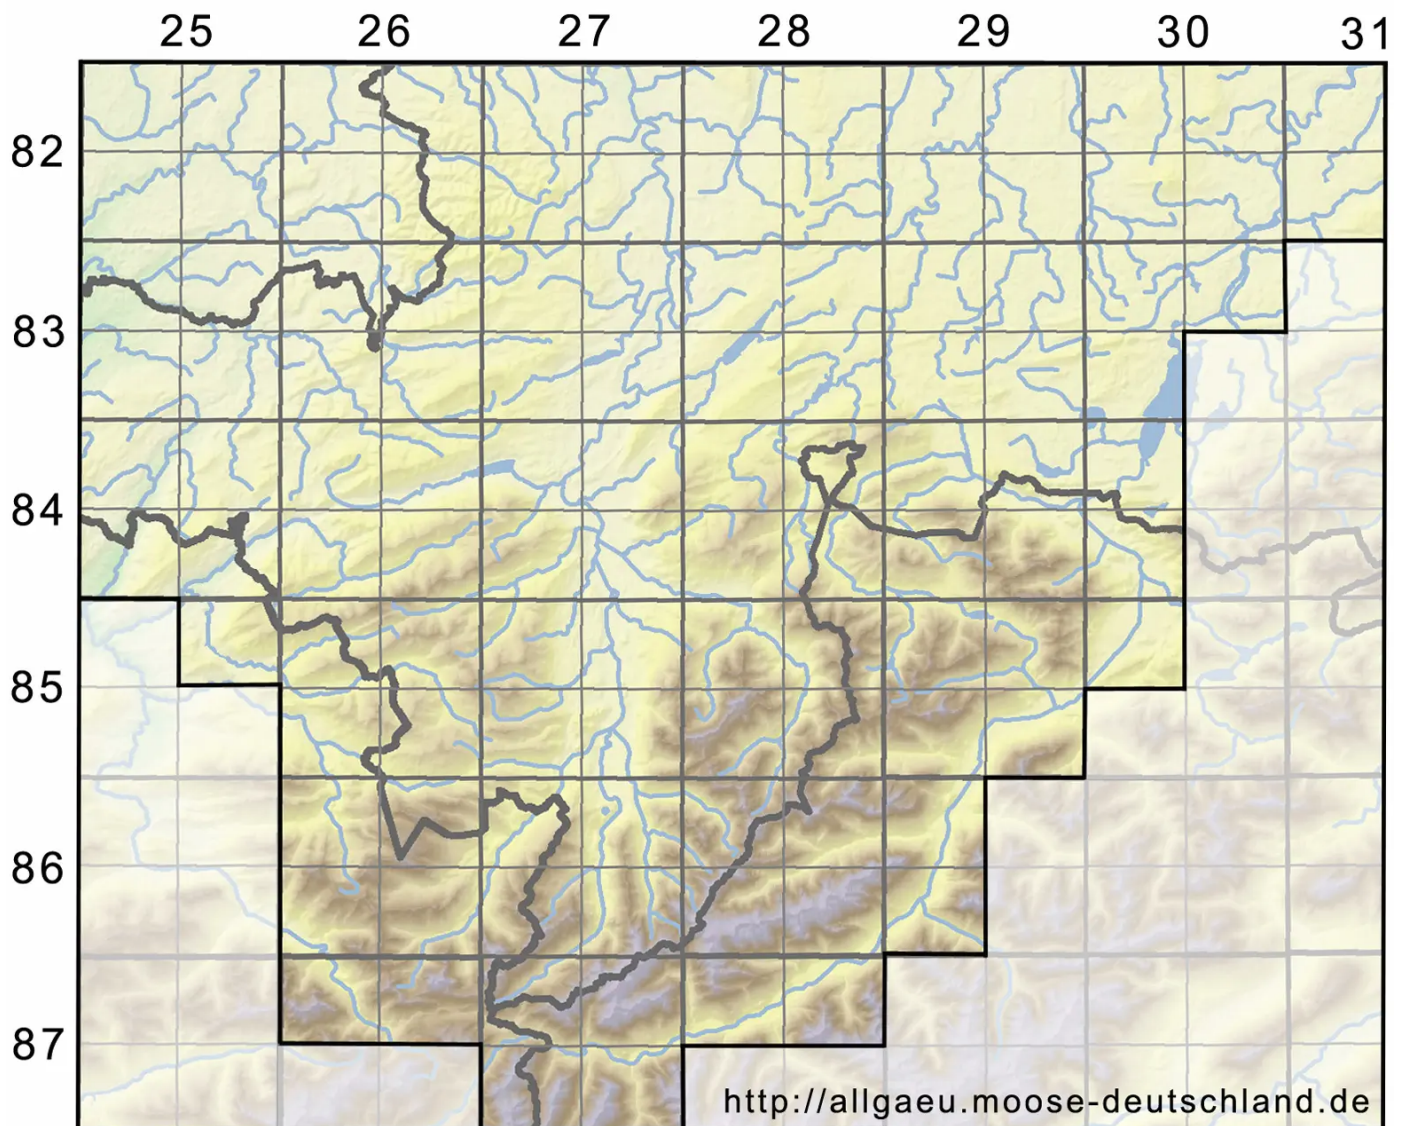

Hymenoloma compactum (Schleich. ex Schwägr.) Ochyra

Gedrungenes Gebirgs-gabelzahnperlmoos

Legende:

- Symbole:**
- Ausgefülltes Symbol:
Zeitraum von 1980 bis heute (Aktuelle Angabe)
 - Leeres Symbol:
Zeitraum vor 1980 (Altangabe)
 - Quadrat: Herbarbeleg