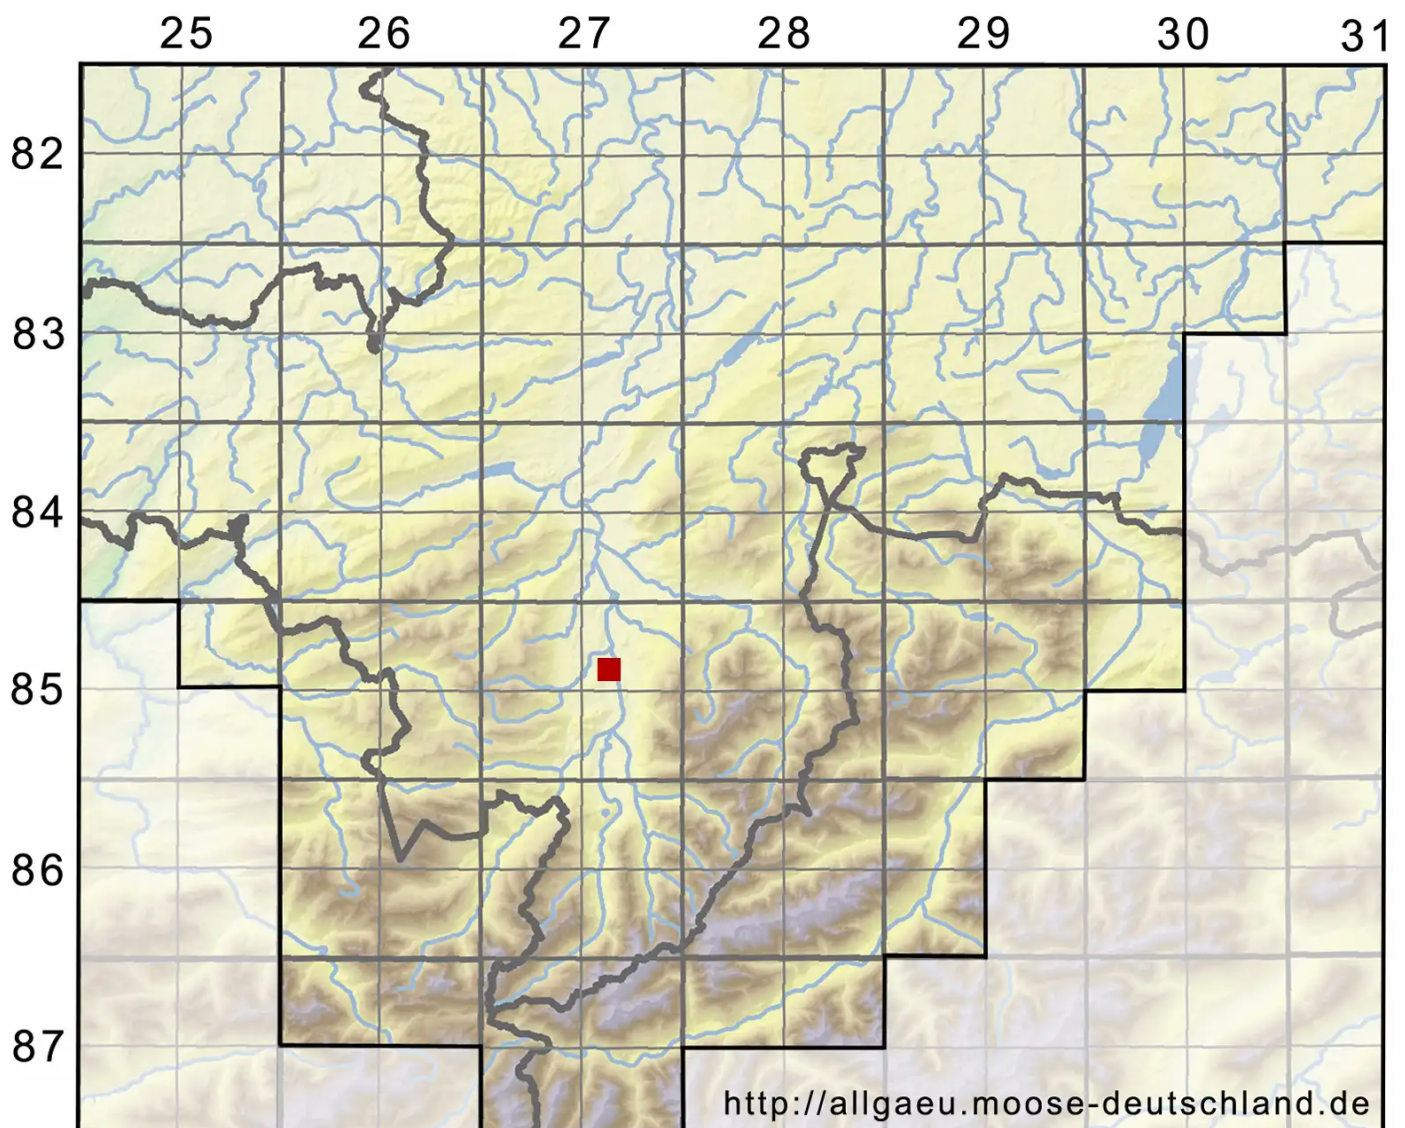

# Dicranoweisia cirrata (Hedw.) Lindb. ex Milde

Lockiges Gabelzahnperlmoos

Legende:

**Symbole:**

Ausgefülltes Symbol:  
Zeitraum von 1980 bis heute (Aktuelle Angabe)

Leeres Symbol:  
Zeitraum vor 1980 (Altangabe)

Quadrat: Herbarbeleg